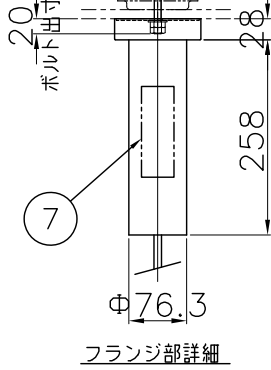

W3/8ボルト
■別途施工■
配線ボックス
■別途施工■

230524

付属品

取付ネジ：φ3.8×38/2ヶ

定格消費電力	
入力電圧	100V-200V
周波数	50/60Hz
入力電流	0.115A-0.0575A
消費電力	11.5W

注記) 連結部がフリー可動構造のため垂直、水平方向に自由に動きます。
可動範囲を十分に考慮し設置してください。

△ 安全上のご注意

- 一般屋内用器具です。屋外や、水気、湿気のある所には取付け出来ません。絶縁不良による感電・火災の原因となることがあります。
- 天井取付専用器具です。傾斜天井、壁面、床面には取付けしないでください。指定外取付けは、火災・落下のおそれがあります。

8																			
7	取付板	SPG	1	亜鉛メッキ															
6	電源	-	1	AC100V入力															
5	ガラススフィア	ガラス	3	フロスト															
4	本体	BsBM	2	黒色塗装															
3	ペンダントロッド	BsBM	1	黒色塗装															
2	フランジ	BsBM	1	黒色塗装															
1	ボルト用フランジ	SPC	1	黒色塗装															
品番	品名	材質	数量	摘要		カタログ番号	133C2290B	型番	N8AB-11Z8-3B										
第三角法	作図	開発部	単位	mm	尺度	-	質量	15 kg											