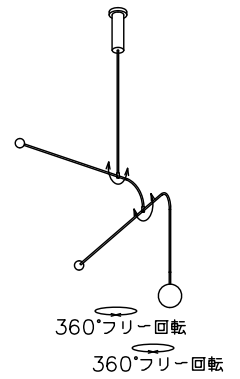

W3/8ボルト
■別途施工■
配線ボックス
■別途施工■

230524

付属品

取付ネジ：φ3.8×38/2ヶ

定格消費電力	
入力電圧	100V-200V
周波数	50/60Hz
入力電流	0.115A-0.0575A
消費電力	11.5W

注記) 連結部がフリー可動構造のため垂直、水平方向に自由に動きます。
可動範囲を十分に考慮し設置してください。

△ 安全上のご注意

- 一般屋内用器具です。屋外や、水気、湿気のある所には取付け出来ません。絶縁不良による感電・火災の原因となることがあります。
- 天井取付専用器具です。傾斜天井、壁面、床面には取付けしないでください。指定外取付けは、火災・落下のおそれがあります。

8																			
7	取付板	SPG	1	亜鉛メッキ															
6	電源	-	1	AC100V入力															
5	ガラススフィア	ガラス	3	フロスト															
4	本体	BsBM	2	黒色塗装															
3	ペンダントロッド	BsBM	1	黒色塗装															
2	フランジ	BsBM	1	黒色塗装															
1	ボルト用フランジ	SPC	1	黒色塗装															
品番	品名	材質	数量	摘要		カタログ番号	133C2290B	型番	N8AB-11Z8-3B										
第三角法	作図	開発部	単位	mm	尺度	-	質量	15 kg											