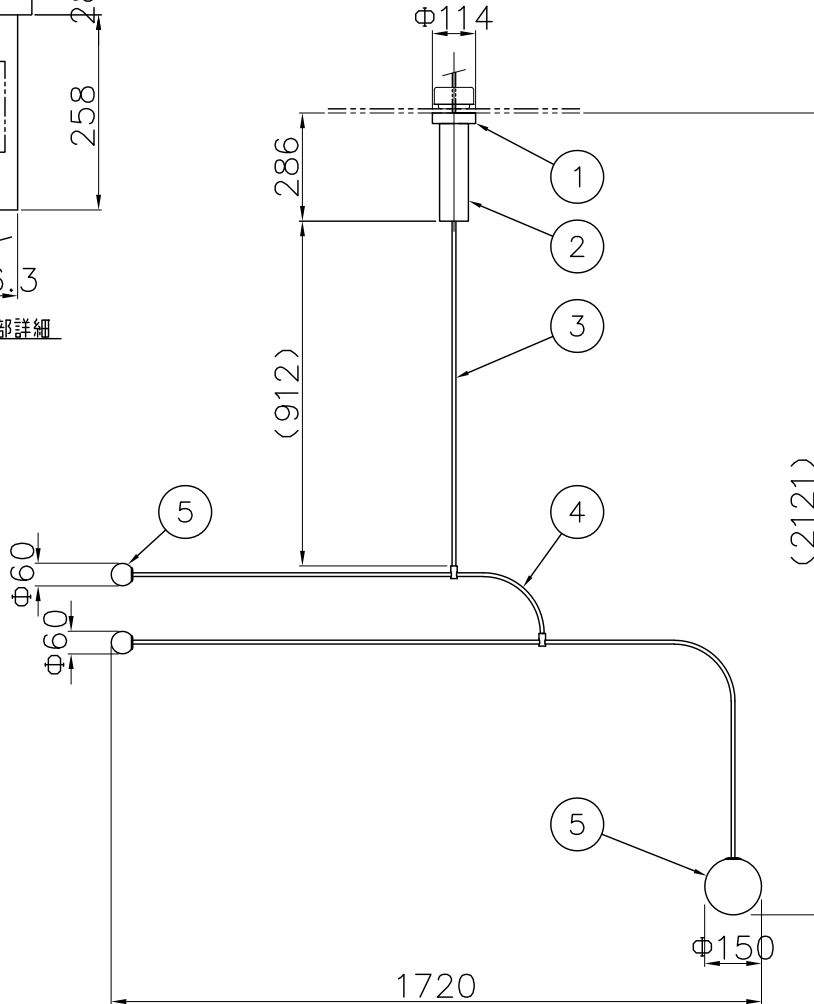

W3/8ボルト
■別途施工■
配線ボックス
■別途施工■

230524

付属品

取付ネジ：φ3.8×38/2ヶ

定格消費電力	
入力電圧	100V-200V
周波数	50/60Hz
入力電流	0.115A-0.0575A
消費電力	11.5W

注記) 連結部がフリー可動構造のため垂直、水平方向に自由に動きます。
可動範囲を十分に考慮し設置してください。

△ 安全上のご注意

- 一般屋内用器具です。屋外や、水気、湿気のある所には取付け出来ません。絶縁不良による感電・火災の原因となることがあります。
- 天井取付専用器具です。傾斜天井、壁面、床面には取付けしないでください。指定外取付けは、火災・落下のおそれがあります。

8																			
7	取付板	SPG	1	亜鉛メッキ															
6	電源	-	1	AC100V入力															
5	ガラススフィア	ガラス	3	フロスト															
4	本体	BsBM	2	黒色塗装															
3	ペンダントロッド	BsBM	1	黒色塗装															
2	フランジ	BsBM	1	黒色塗装															
1	ボルト用フランジ	SPC	1	黒色塗装															
品番	品名	材質	数量	摘要		カタログ番号	133C2290B	型番	N8AB-11Z8-3B										
第三角法	作図	開発部	単位	mm	尺度	-	質量	15 kg											