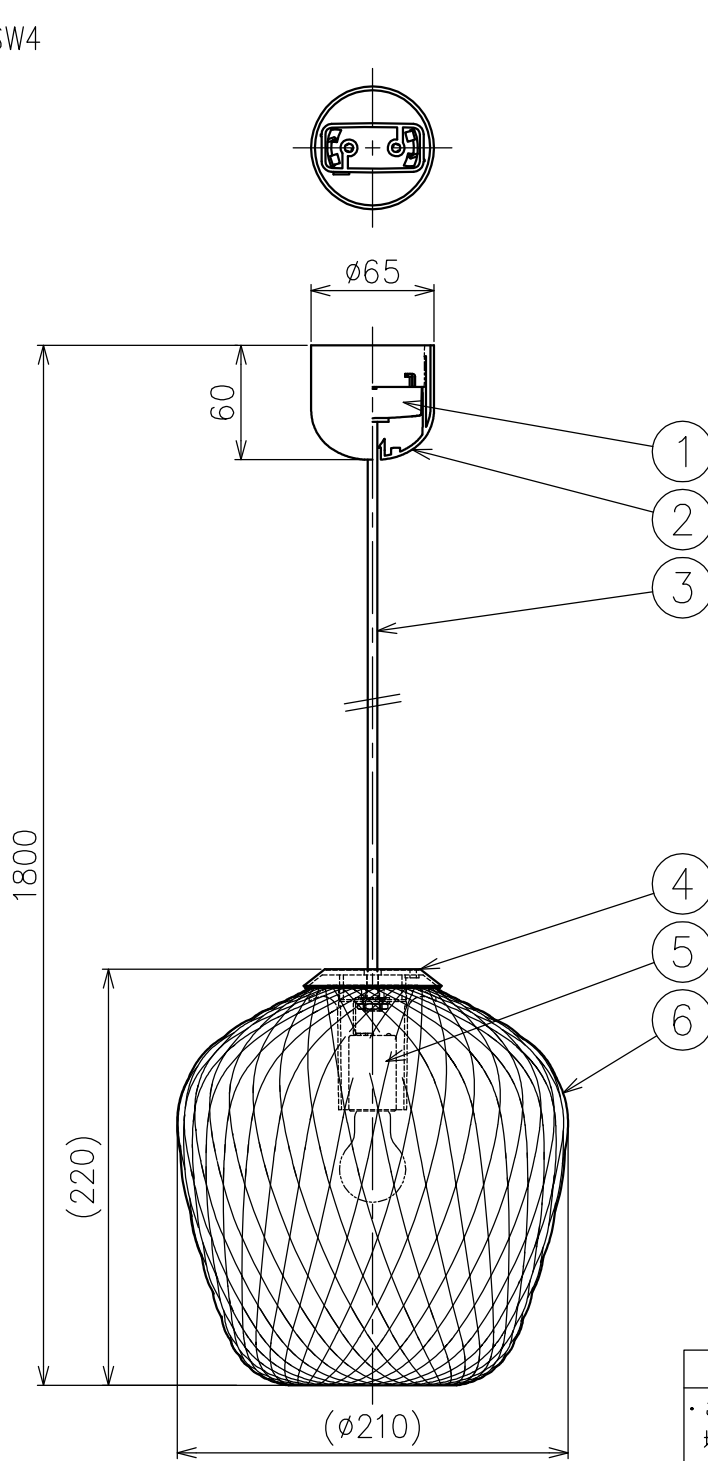

&Tradition®

BLOWN PENDANT SW4

△ 安全上のご注意

- ・この器具は非防水です。湿気の多い場所や屋外では使用しないでください。
- ・天井取付専用器具です。傾斜天井には取り付けしないでください。
- ・落下して危険が生じるおそれのある場所には設置しないでください。
- ・湿度および周囲温度の高い場所では長時間使用しないでください。

色種欄

品番	⑥	②③④
057000000019	クリア(シルバーラスター)	ブラック

※シェードはハンドメイドの為
寸法に個体差があります。

7					・定格電圧100V ・ランプ別売 ・取付簡易型 ・適合LED:E17 LDF33型	尺度	1/4	品番	上記		
6	シェード	ガラス	1	色種欄参照			質量		1.5 kg	光源	E17 ミニクリプトンランプ クリア 40W形×1
5	ソケット	磁器	1	E17 300V 3A		検印		西澤	印		印
4	灯体	アルミ	1	色種欄参照							
3	コード	耐熱ビニル	1	色種欄参照							
2	フランジ	樹脂	1	色種欄参照		作成日	2022.04.30				
1	引掛シーリングキャップ	樹脂	1	125V 6A							
部番	品名	材質	数量	備考							

単位:mm 第三角法 (JIS A-4) ・本品の規格および外観は改良のため予告なしに変更する事がありますので、あらかじめご了承ください。