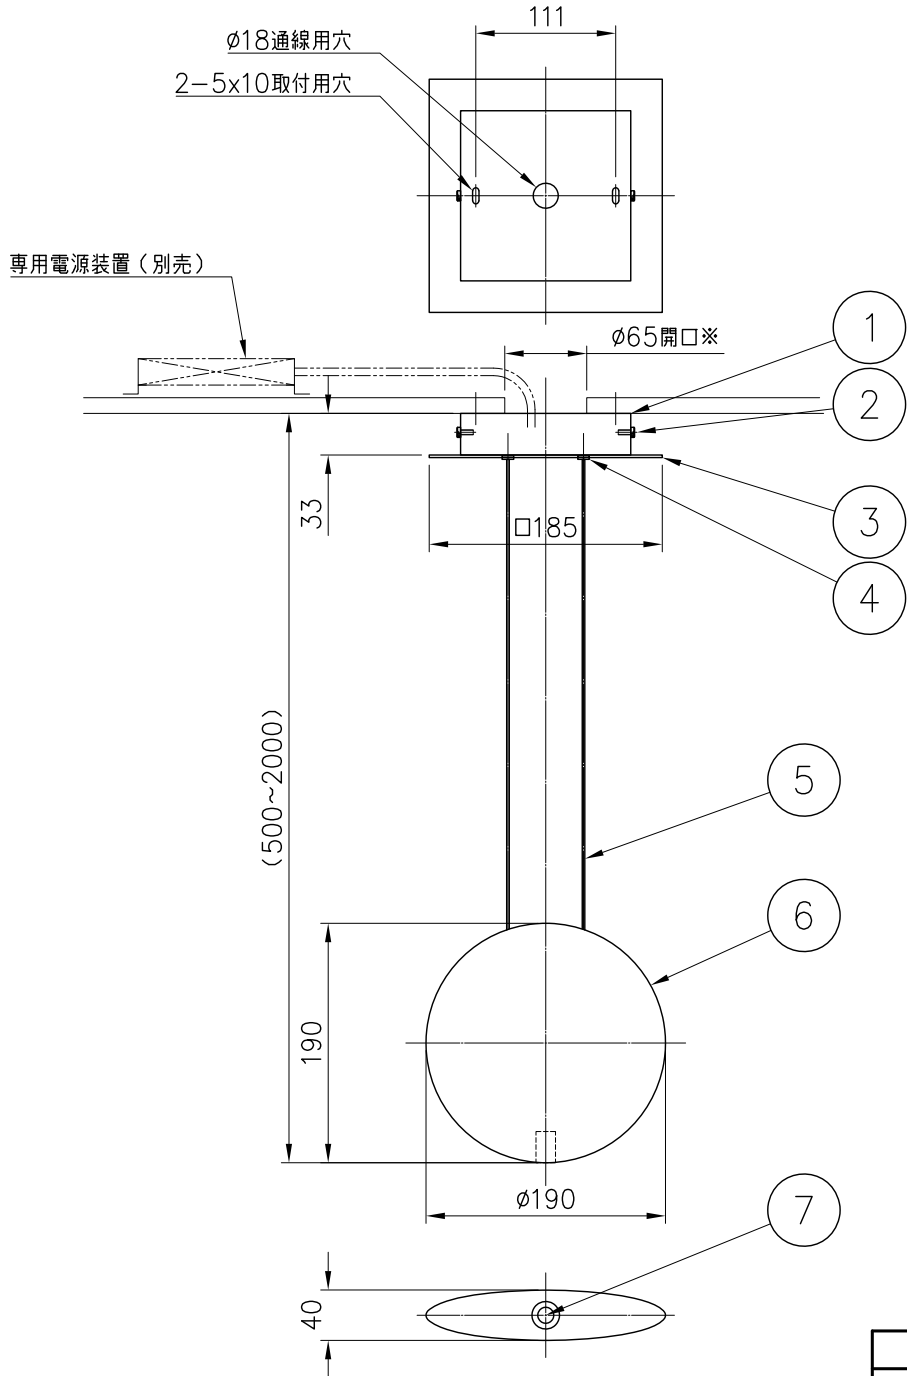

260601

230520

定格消費電力
AC100~242V
5.2W

定格光束	490lm
------	-------

専用電源装置（別売）：7090Ti35/100-242/1A0/CS/DIM

- 3) 電源装置を天井裏に設置する場合はφ65の開口穴を開けてください。
- 2) 電気設備基準及び内線規定に従って工事し、必要に応じてD種（第三種）接地工事を行ってください。
- 注記1) 周囲温度：5~35℃で使用してください。

△ 安全上のご注意

- 一般屋内用器具です。屋外や、水気、湿気のある所には取付け出来ません。絶縁不良による感電・火災の原因となることがあります。
- 天井面取付専用器具です。補強された場所に取付けてください。傾斜天井には取付けないでください。指定外の取付けは、落下のおそれがあります。

13				6	本体	ABS	1	※色種欄参照	器具タイプ	COSMOS 2500 電源別置型 (PWM調光) (別売) AC100V~242V			
12				5	コード	ビニール	2	黒色					
11				4	調整金具	BS	2	黒色	ランプ	LED 4.5Wx1灯 2700K, Ra80			
10				3	フランジカバー	SPC	1	黒色					
9				2	化粧ネジ	BS	2	黒色	色種	H(チョコレート) M(グリーン) W(オフホワイト)			
8	取付ネジ	SWRH	2	クロメート処理	1	フランジ	SPC	1			黒色		
7	LEDユニット	—	1	LED4.5W(350mA)	品番	品名	材質	数量	摘要	カタログ番号	129F-515H/M/W	型番	L3FC-18Z3-1H/M/W
第三角法		作図	開発部	単位	mm	尺度	—	質量	1.6 kg				