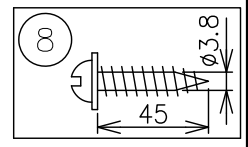

260601

230520

定格消費電力
AC100~242V
5.2W

定格光束	490lm

専用電源装置（別売）：7090Ti35/100-242/1A0/CS/DIM

3) 電源装置を天井裏に設置する場合はφ65の開口穴を開けてください。
2) 電気設備基準及び内線規定に従って工事し、必要に応じてD種（第三種）接地工事を行ってください。
- 注記1) 周囲温度：5~35℃で使用してください。

△ 安全上のご注意

- ○一般屋内用器具です。屋外や、水気、湿気のある所には取付け出来ません。絶縁不良による感電・火災の原因となることがあります。
- ○天井面取付専用器具です。補強された場所に取付けてください。傾斜天井には取付けないでください。指定外の取付けは、落下のおそれがあります。

13				6	本体	ABS	1	※色種欄参照	器具タイプ	COSMOS 2500 電源別置型 (PWM調光) (別売) AC100V~242V			
12				5	コード	ビニール	2	黒色					
11				4	調整金具	BS	2	黒色	ランプ	LED 4.5Wx1灯 2700K, Ra80			
10				3	フランジカバー	SPC	1	黒色					
9				2	化粧ネジ	BS	2	黒色	色種	H(チョコレート) M(グリーン) W(オフホワイト)			
8	取付ネジ	SWRH	2	クロメート処理	1	フランジ	SPC	1			黒色		
7	LEDユニット	—	1	LED4.5W(350mA)	品番	品名	材質	数量	摘要	カタログ番号	129F-515H/M/W	型番	L3FC-18Z3-1H/M/W
第三角法		作図	開発部	単位	mm	尺度	—	質量	1.6 kg				

※本品の規格および外観は改良のため予告なしに変更する事がありますので、あらかじめご了承ください。