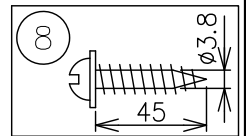

260601

230520

切込寸法  
(電源装置設置用)

定格消費電力
AC100~242V
5.2W

定格光束	490lm
------	-------

専用電源装置(別売) : 7090Ti35/100-242/1A0/CS/DIM

- 3) 電源装置を天井裏に設置する場合はø65の開口穴を開けてください。
- 2) 電気設備基準及び内線規定に従って工事し、必要に応じてD種(第三種)接地工事を行ってください。

注記1) 周囲温度 : 5~35℃で使用してください。

△ 安全上のご注意

- 一般屋内用器具です。屋外や、水気、湿気のある所には取付け出来ません。絶縁不良による感電・火災の原因となることがあります。
- 天井面取付専用器具です。補強された場所に取付けてください。傾斜天井には取付けないでください。指定外の取付けは、落下のおそれがあります。

13					6	本体	ABS	1	※色種欄参照	器具 タイプ	COSMOS 2501 電源別置型(PWM調光) AC100V~242V
12					5	コード	ビニール	2	黒色		
11					4	調整金具	BS	2	黒色		
10					3	フランジカバー	SPC	1	黒色		
9					2	化粧ネジ	BS	2	黒色	ランプ	LED 4.5Wx1灯 2700K, Ra80
8	取付ネジ	SWRH	2	クロメート処理	1	フランジ	SPC	1	黒色		
7	LEDユニット	—	1	LED4.5W(350mA)	品番	品名	材質	数量	摘要	色種	H(チョコレート)M(グリーン)W(オフホワイト)
	第三角法	作図	開発部	単位	mm	尺度	—	質量	2.3 kg		
										型番	L3FC-17Z6-1H/M/W