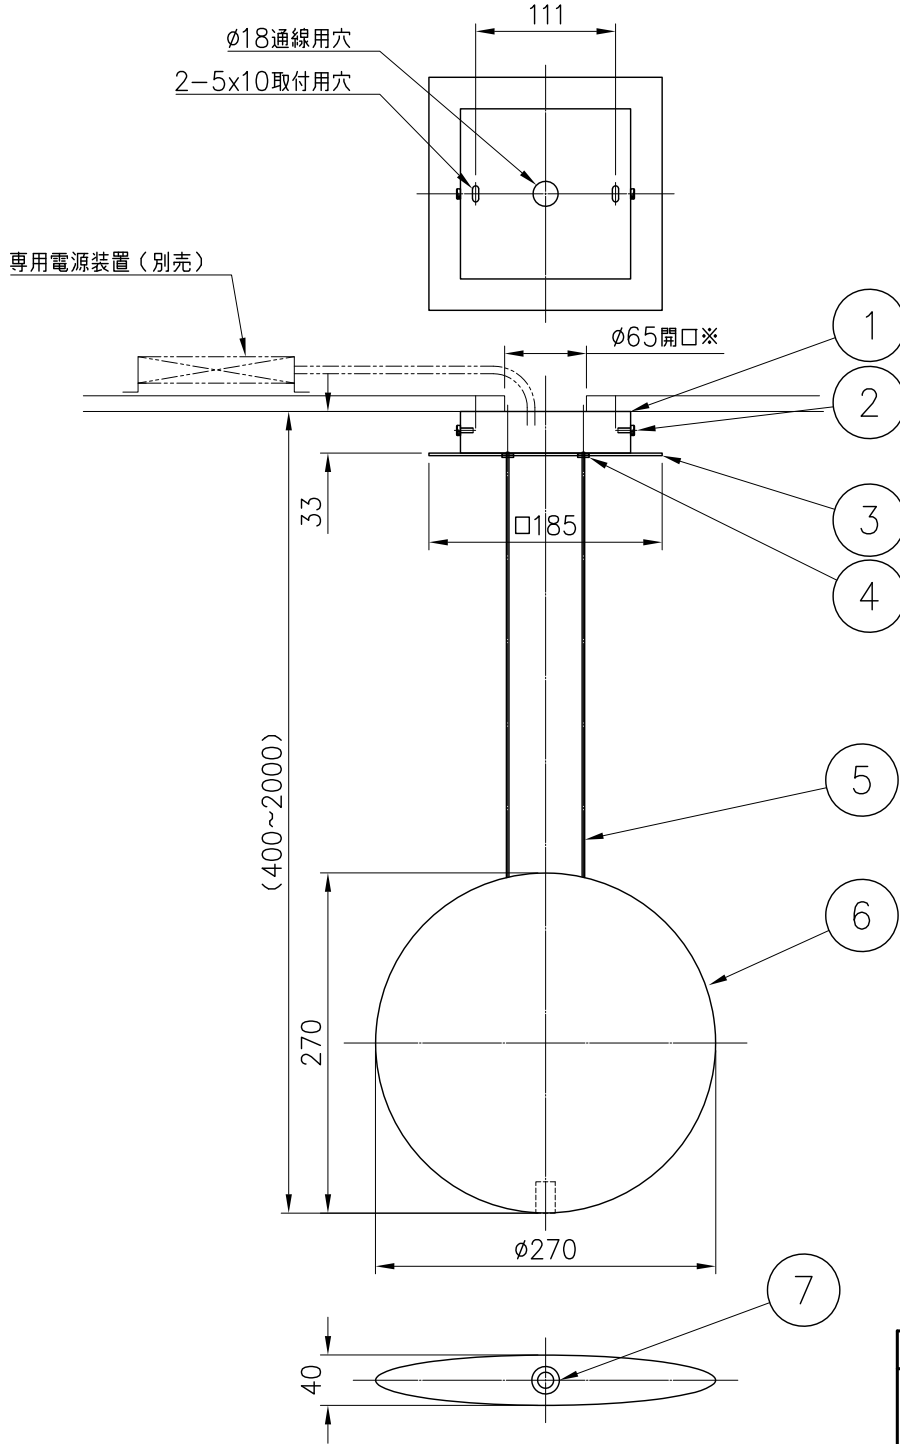

260601

230520

切込寸法  
(電源装置設置用)

定格消費電力
AC100~242V
5.2W

定格光束	490lm
------	-------

専用電源装置(別売) : 7090Ti35/100-242/1A0/CS/DIM

- 3) 電源装置を天井裏に設置する場合はø65の開口穴を開けてください。
- 2) 電気設備基準及び内線規定に従って工事し、必要に応じてD種(第三種)接地工事を行ってください。

注記1) 周囲温度 : 5~35℃で使用してください。

△ 安全上のご注意

- 一般屋内用器具です。屋外や、水気、湿気のある所には取付け出来ません。絶縁不良による感電・火災の原因となることがあります。
- 天井面取付専用器具です。補強された場所に取付けてください。傾斜天井には取付けないでください。指定外の取付けは、落下のおそれがあります。

13					6	本体	ABS	1	※色種欄参照	器具 タイプ	COSMOS 2501 電源別置型(PWM調光) AC100V~242V
12					5	コード	ビニール	2	黒色		
11					4	調整金具	BS	2	黒色		
10					3	フランジカバー	SPC	1	黒色		
9					2	化粧ネジ	BS	2	黒色	ランプ	LED 4.5Wx1灯 2700K, Ra80
8	取付ネジ	SWRH	2	クロメート処理	1	フランジ	SPC	1	黒色		
7	LEDユニット	—	1	LED4.5W(350mA)	品番	品名	材質	数量	摘要	色種	H(チョコレート)M(グリーン)W(オフホワイト)
	第三角法	作図	開発部	単位	mm	尺度	—	質量	2.3 kg		
										型番	L3FC-17Z6-1H/M/W