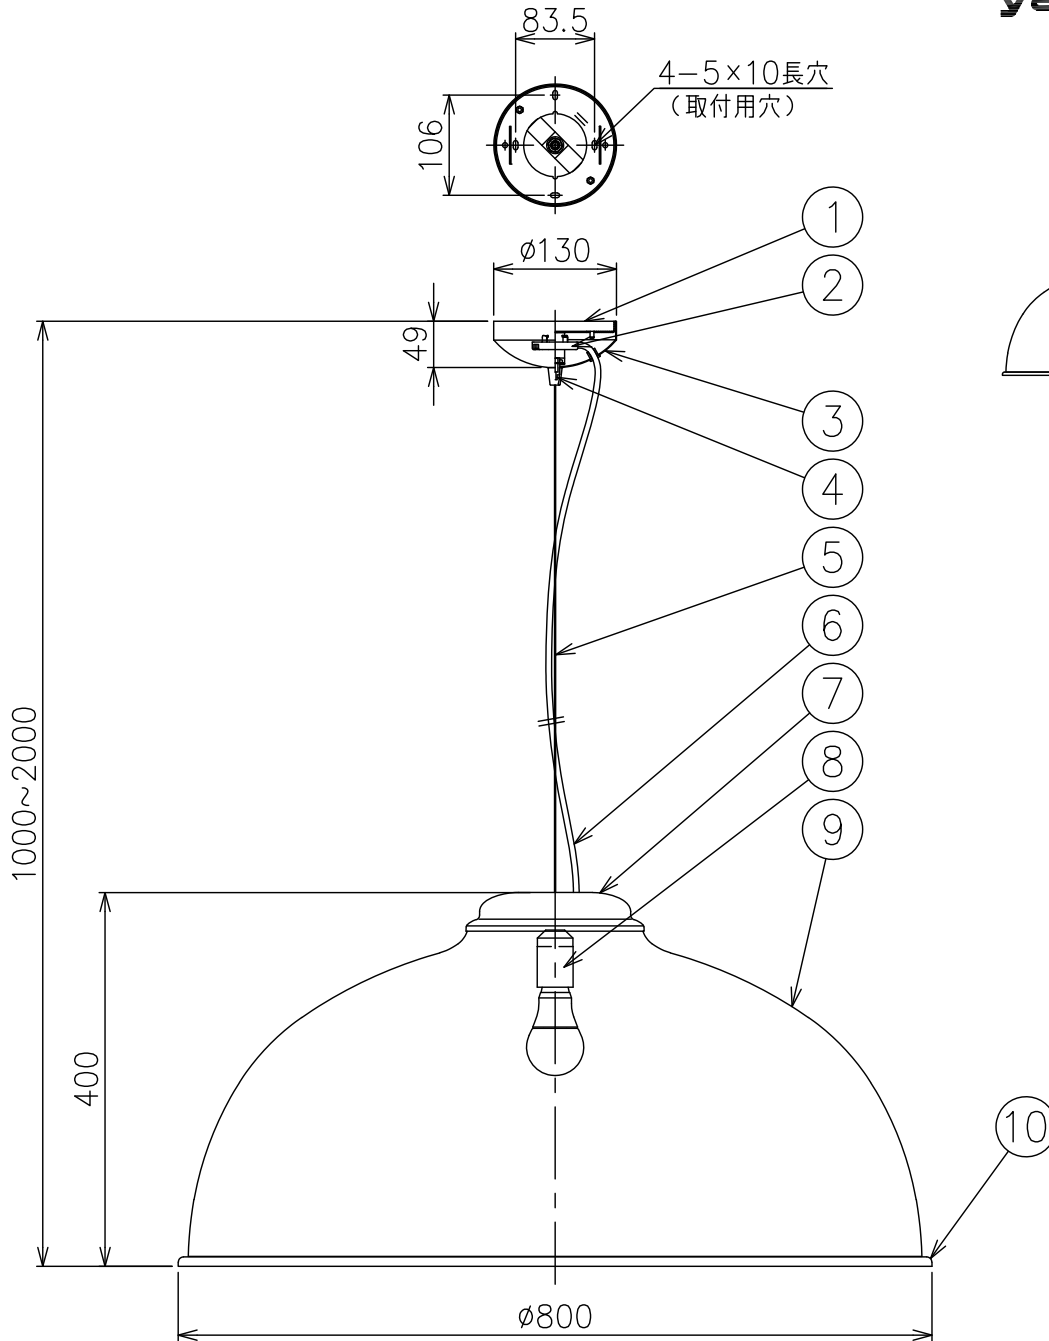

230526

付属品

- ・取付用ネジ：3.8×38／4本
- 3.5×10／2本

△ 安全上のご注意

- 一般屋内用器具です。屋外や、水気、湿気のある所には取付けないでください。絶縁不良による感電・火災のおそれがあります。
- 天井取付専用器具です。傾斜天井、壁面、床面には取付けないでください。指定以外の取付けは、火災・落下のおそれがあります。

15				7	灯体カバー	鋼板	1	プラス色					
14				6	コード	塩化ビニル	1	黒色	器具 タイプ	・屋内専用 ・取付簡易型 ・ランプ別			
13				5	ワイヤー	ステンレス	1	φ1.2					
12				4	ワイヤー調整具	真鍮	1	メッキ仕上	使用 光源	E26 電球型LED 100W相当 12.9W×1			
11				3	フランジ	黒色	1	黒色					
10	フレーム	アルミ	1	プラス色	2	引掛シーリングキャップ	樹脂	1	125V 6A	色種	セード外面: オーカー/内面: ブラック		
9	セード	ファブリック	1	色種欄参照	1	取付板	鋼板	1	クロメート処理				
8	ソケット	樹脂	1	E26 250V 3A	品番	品名	材質	数量	摘要	カタログ 番号	131F-491Y	型番	V3FD-15Z4-1Y
第三角法		作図	KI	単位	mm	尺度	—	質量	3.0 kg				