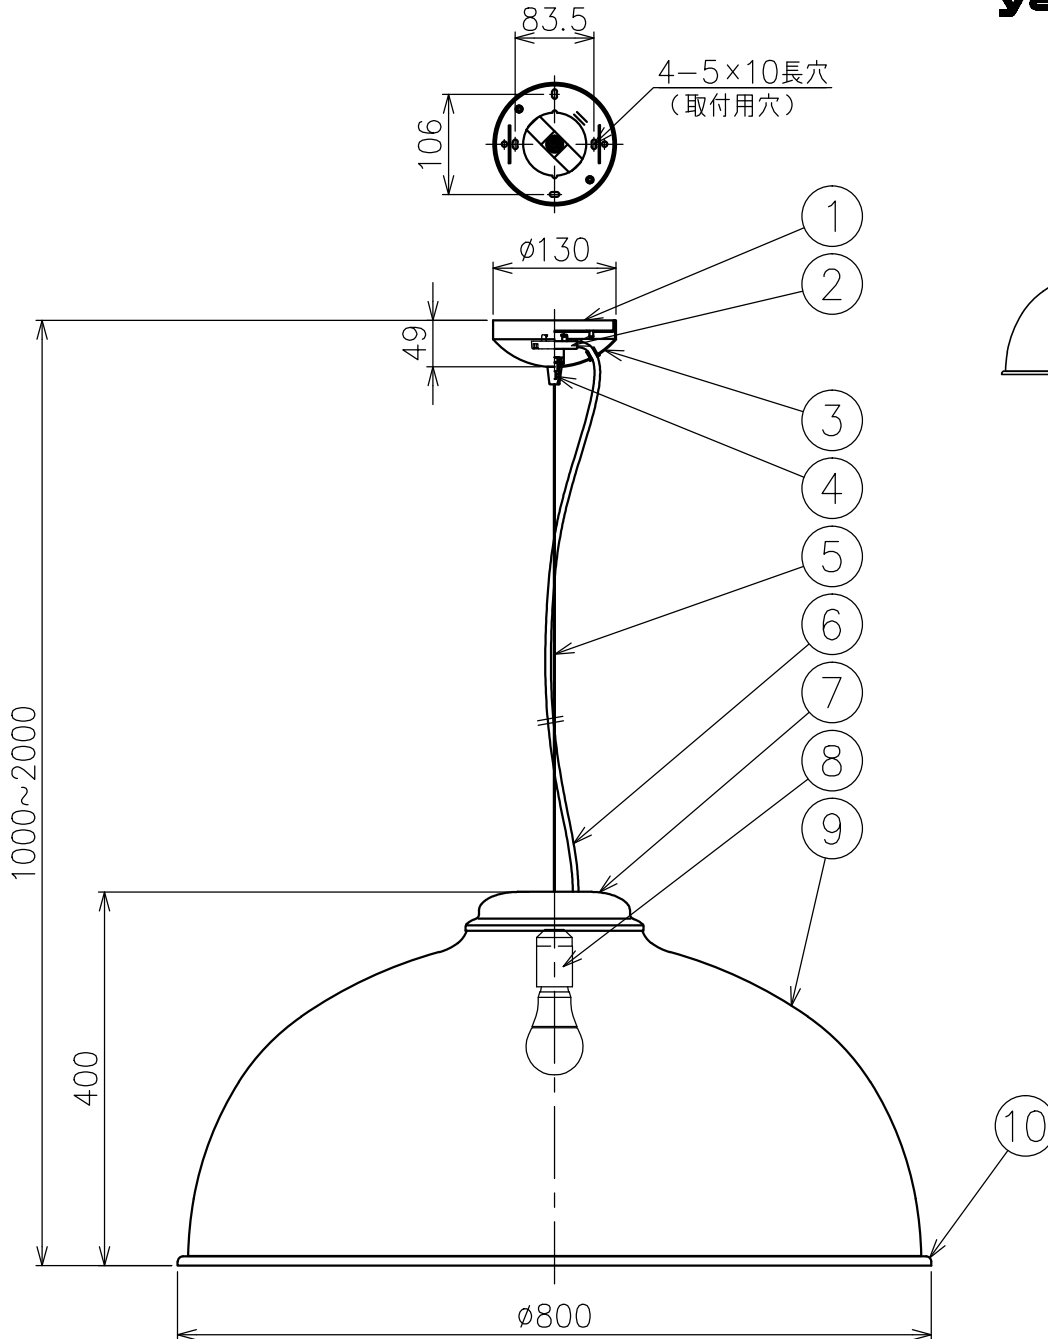

230526

付属品

- ・取付用ネジ：3.8×38／4本
- 3.5×10／2本

色種欄

カタログ番号	セード外面	セード内面
131F-491G	ライトグレー	ホワイト
131F-491X	ダークグレー	ホワイト
131F-491R	ラスト	ブラック
131F-491Y	オーカー	ブラック

△ 安全上のご注意

- 一般屋内用器具です。屋外や、水気、湿気のある所には取付けないでください。絶縁不良による感電・火災のおそれがあります。
- 天井取付専用器具です。傾斜天井、壁面、床面には取付けないでください。指定以外の取付けは、火災・落下のおそれがあります。

15				7	灯体カバー	鋼板	1	プラス色	器具 タイプ	・屋内専用 ・取付簡易型 ・ランプ別			
14				6	コード	塩化ビニル	1	黒色					
13				5	ワイヤー	ステンレス	1	φ1.2	使用 光源	E26 電球型LED 100W相当 12.9W×1			
12				4	ワイヤー調整具	真鍮	1	メッキ仕上					
11				3	フランジ	黒色	1	黒色	色種				
10	フレーム	アルミ	1	プラス色	2	引掛シーリングキャップ	樹脂	1			125V 6A		
9	セード	ファブリック	1	色種欄参照	1	取付板	鋼板	1	クロメート処理				
8	ソケット	樹脂	1	E26 250V 3A	品番	品名	材質	数量	摘要	カタログ 番号	131F-491 G,X R,Y	型番	V3FD-15Z4-1 G,X R,Y
第三角法		作図	KI	単位	mm	尺度	—	質量	3.0 kg				