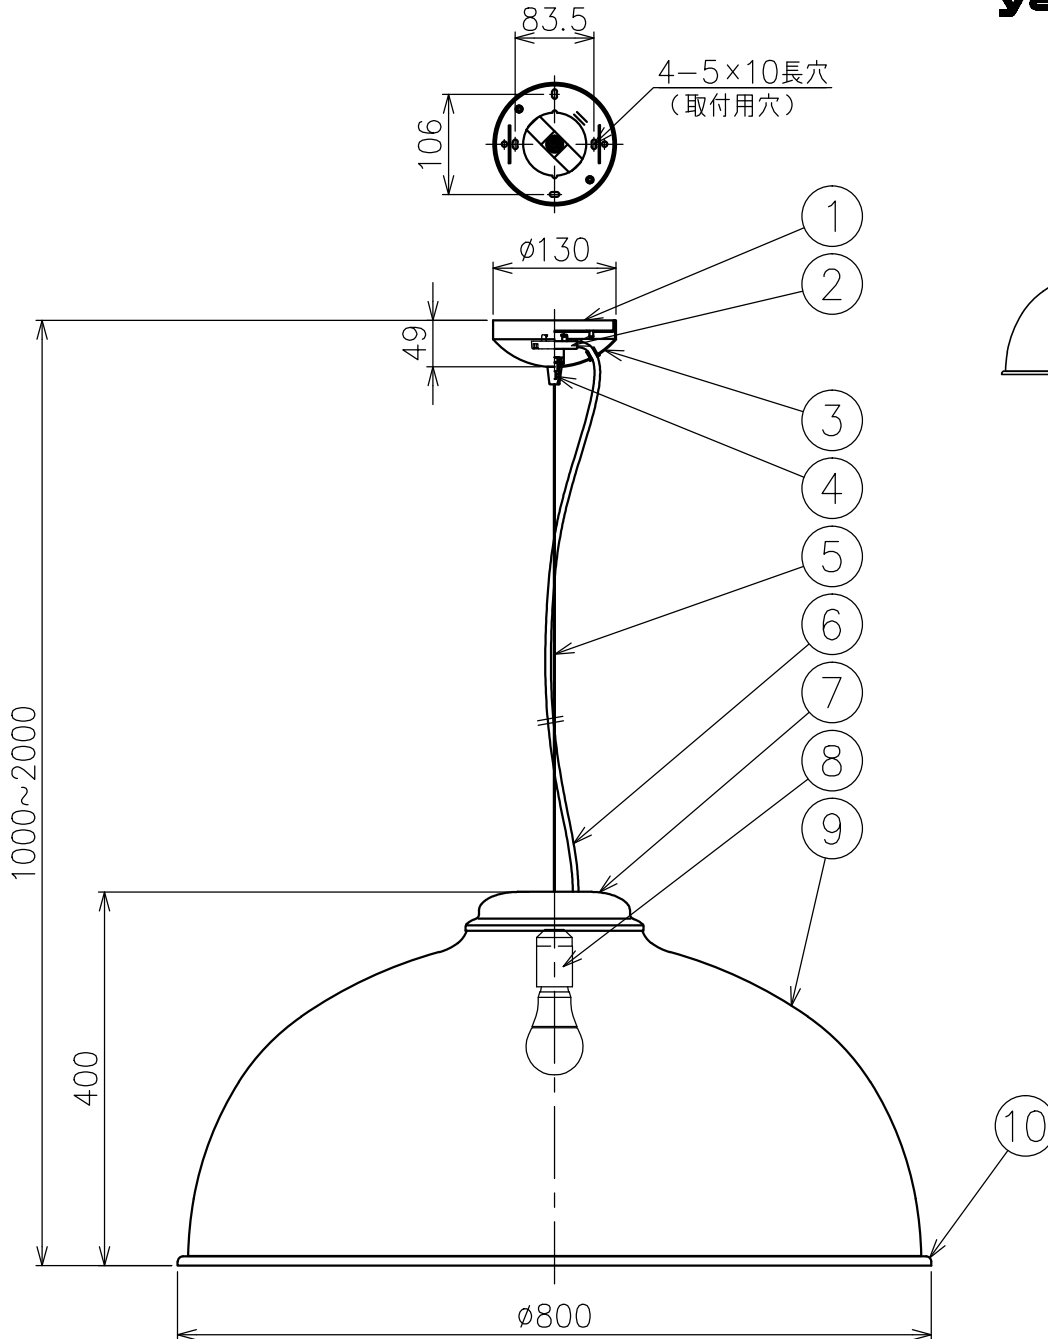

230526

付属品

- ・取付用ネジ：3.8×38／4本
- 3.5×10／2本

色種欄

カタログ番号	セード外面	セード内面
131F-489G	ライトグレー	ホワイト
131F-489X	ダークグレー	ホワイト

△ 安全上のご注意

- 一般屋内用器具です。屋外や、水気、湿気のある所には取付けないでください。絶縁不良による感電・火災のおそれがあります。
- 天井取付専用器具です。傾斜天井、壁面、床面には取付けないでください。指定以外の取付けは、火災・落下のおそれがあります。

品番	品名	材質	数量	摘要	器具タイプ	使用光源	色種	カタログ番号	型番
15	灯体カバー	鋼板	1	黒色	・屋内専用 ・取付簡易型 ・ランプ別	E26 電球型LED 100W相当 12.9W×1		131F-489G,X	V3FD-13Z1-1G,X
14	コード	塩化ビニル	1	黒色					
13	ワイヤー	ステンレス	1	φ1.2	使用光源				
12	ワイヤー調整具	真鍮	1	メッキ仕上					
11	フランジ	黒色	1	黒色	色種				
10	フレーム	アルミ	1	黒色					
9	セード	ファブリック	1	色種欄参照	品番				
8	ソケット	樹脂	1	E26 250V 3A					
第三角法		作図	KI	単位	mm	尺度	—	質量	3.0 kg