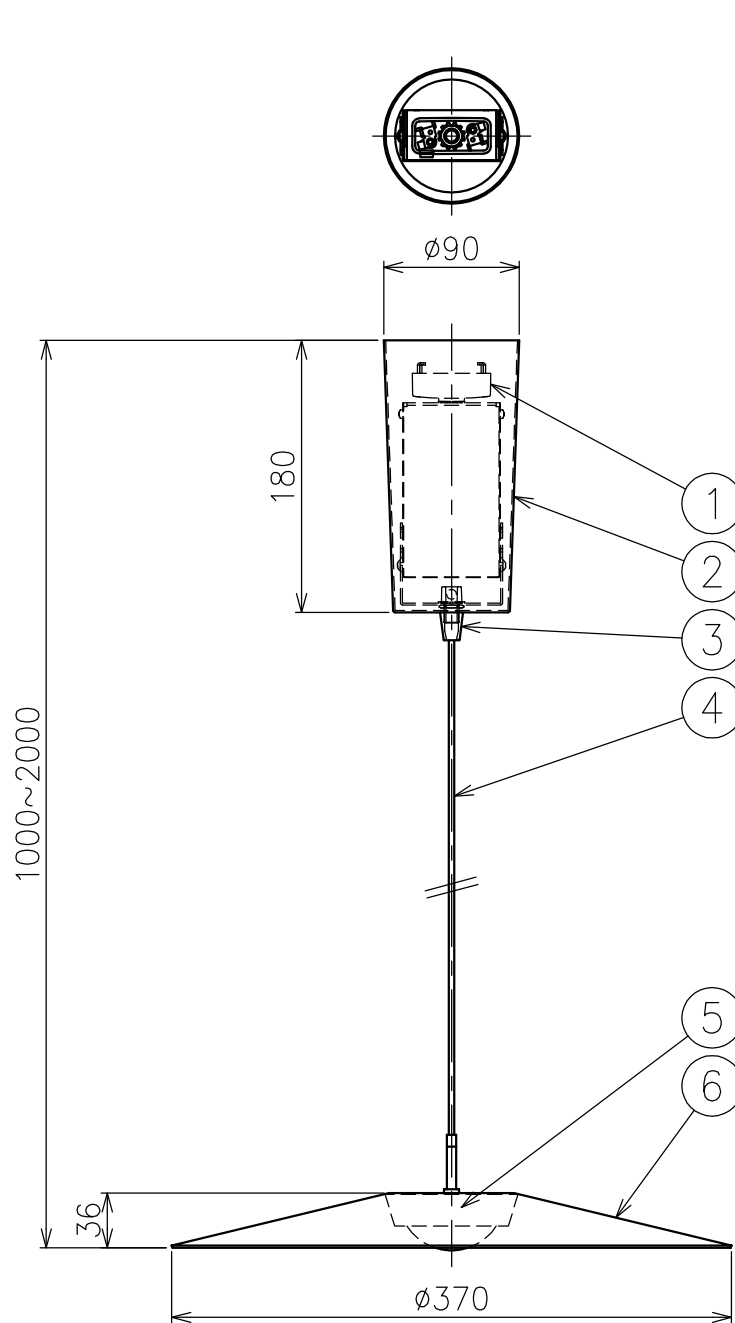

230525

定格表

入力電圧	AC100
周波数	50/60Hz
入力電流	0.196A
消費電力	19.6W

△ 安全上のご注意

- 一般屋内用器具です。屋外や、水気、湿気のある所には取付けないでください。絶縁不良による感電・火災のおそれがあります。
- 天井取付専用器具です。傾斜天井、壁面、床面には取付けないでください。指定以外の取付けは、火災・落下のおそれがあります。

7																				
6	セード	アルミ	1	色種欄参照						器具タイプ	・屋内専用 ・吊下げ型 ・取付簡易型									
5	LED	—	1	Ra90						使用光源	高輝度LED 2700K 17W×1									
4	コード	—	1	黒色																
3	フランジ固定ナット	樹脂	1	黒色																
2	フランジ	鋼板	1	黒色																
1	引掛シーリングキャップ	樹脂	1	125V 7A						色種	B:黒 W:白 R:赤 A:青									
品番	品名	材質	数量	摘要				カタログ番号	131F-482 ^{B,W} _{R,A}	型番	V3FB-03Z2-1 ^{B,W} _{R,A}									
第三角法	作図	KI	単位	mm	尺度	—	質量	1.0 kg												