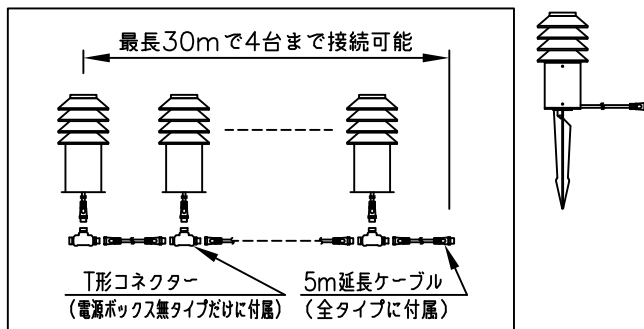

LED技術の進展にともない、本製品のワット数や器具光束を納品前に変更することがありますので、事前にルイスポールセンにご確認ください。

230517

タイプ	品番	色	LED色温度 (K)	器具光束 (lm)
電源ボックス付	604H3118S	アルミ色	2700	275
	604H3119S		3000	288
	604H3118C	コールテン銅色	2700	247
	604H3119C		3000	259
電源ボックス無	604H3120S	アルミ色	2700	275
	604H3121S		3000	288
	604H3120C	コールテン銅色	2700	247
	604H3121C		3000	259

**⚠ 安全に関するご注意**

- ◇ 防雨型器具です。浴室など湿気の多い場所では使用しないでください。絶縁不良による感電、火災の原因となることがあります。
- ◇ くぼ地や冠水のおそれがある場所には取付けないでください。浸水による感電、漏電、火災のおそれがあります。

**使用上のご注意**

- ・ 施工は、電気設備基準、内線規程に従ってください。
- ・ 凹凸のない水平な面に取付けてください。
- ・ 設置は必ず水平になるように施工してください。
- ・ ご使用前に取扱説明書をよくご覧の上、正しくご使用ください。

部番	部品名	材質	数量	摘要	質量
7					
6					
5					
4	スパイク	キャストアルミ	1	黒色塗装仕上	
3	コネクタ	樹脂	1	黒色	
2	ケーブル	キャブタイヤ	1	2芯 0.75mm <sup>2</sup> 0.8m	消費電力 16W
1	本体	キャストアルミ 押出成形アルミ	1	塗装仕上	
部番	部品名	材質	数量	摘要	質量 1.9 kg

特記事項：  
 ◇ 電源電圧100V、200Vに対応  
 ◇ LED色温度：別表参照  
 ◇ Ra 90  
 ◇ 5m延長ケーブル付属

品名：  
 ビュステッド ガーデン ポラード ショート  
 デザイン：  
 ピーター・ビュステッド  
 品番：  
 別表参照

単位：mm 第三角法 (JIS A-4)

※本品の規格および外観は改良のため予告なしに変更する事がありますので、あらかじめご了承ください。

作成日：2023/05/17