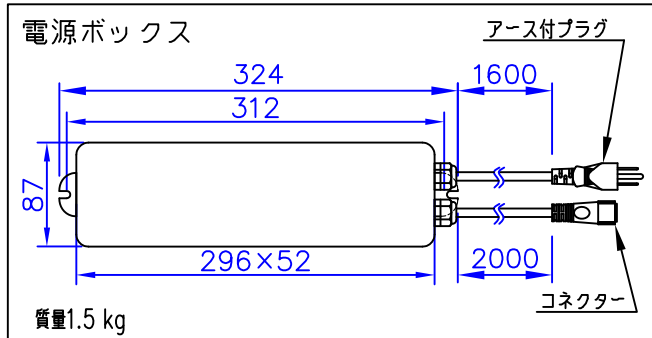

LED技術の進展にともない、本製品のワット数や器具光束を納品前に変更することがありますので、事前にルイスポールセンにご確認ください。

230517

タイプ	品番	色	LED色温度 (K)	器具光束 (lm)
電源ボックス付	604H3118S	アルミ色	2700	275
	604H3119S		3000	288
	604H3118C	コールテン銅色	2700	247
	604H3119C		3000	259
電源ボックス無	604H3120S	アルミ色	2700	275
	604H3121S		3000	288
	604H3120C	コールテン銅色	2700	247
	604H3121C		3000	259

部番	部品名	材質	数量	摘要	質量
7					
6					
5					
4	スパイク	キャストアルミ	1	黒色塗装仕上	
3	コネクタ	樹脂	1	黒色	
2	ケーブル	キャブタイヤ	1	2芯 0.75mm <sup>2</sup> 0.8m	消費電力 16W
1	本体	キャストアルミ 押出成形アルミ	1	塗装仕上	
部番	部品名	材質	数量	摘要	質量 1.9 kg

特記事項：  
 ◇ 電源電圧100V、200Vに対応  
 ◇ LED色温度：別表参照  
 ◇ Ra 90  
 ◇ 5m延長ケーブル付属

品名：  
 ビュステッド ガーデン ポラード ショート  
 デザイン：  
 ピーター・ビュステッド  
 品番：  
 別表参照

単位：mm 第三角法 (JIS A-4)

※本品の規格および外観は改良のため予告なしに変更する事がありますので、あらかじめご了承ください。

作成日：2023/05/17