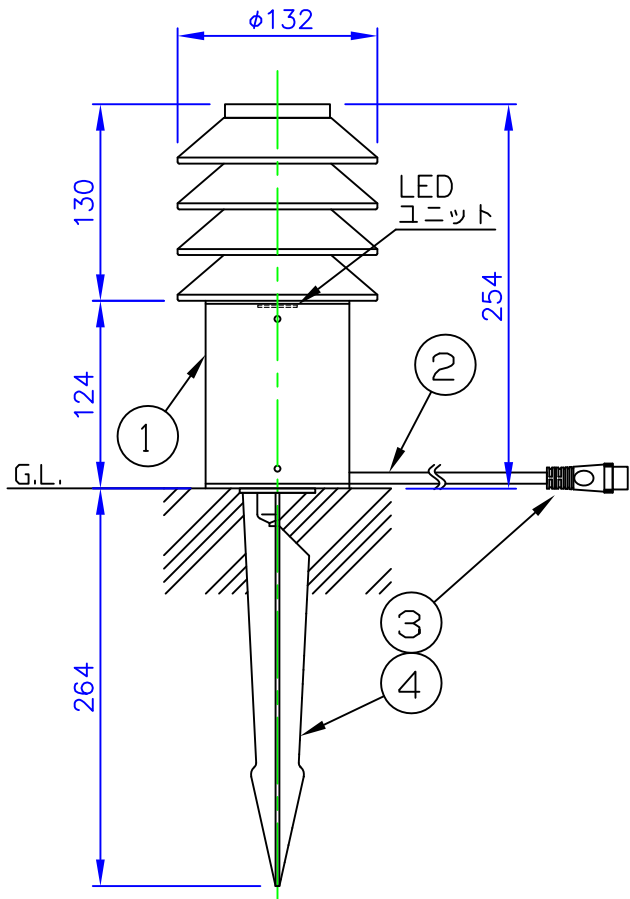

LED技術の進展にともない、本製品のワット数や器具光束を納品前に変更することがありますので、事前にルイスポールセンにご確認ください。

230517

タイプ	品番	色	LED色温度 (K)	器具光束 (lm)
電源ボックス付	604H3118S	アルミ色	2700	275
	604H3119S		3000	288
	604H3118C	コールテン銅色	2700	247
	604H3119C		3000	259
電源ボックス無	604H3120S	アルミ色	2700	275
	604H3121S		3000	288
	604H3120C	コールテン銅色	2700	247
	604H3121C		3000	259

**⚠ 安全に関するご注意**

- ◇ 防雨型器具です。浴室など湿気の多い場所では使用しないでください。絶縁不良による感電、火災の原因となることがあります。
- ◇ くぼ地や冠水のおそれがある場所には取付けないでください。浸水による感電、漏電、火災のおそれがあります。

**使用上のご注意**

- ・ 施工は、電気設備基準、内線規程に従ってください。
- ・ 凹凸のない水平な面に取付けてください。
- ・ 設置は必ず水平になるように施工してください。
- ・ ご使用前に取扱説明書をよくご覧の上、正しくご使用ください。

部番	部品名	材質	数量	摘要	質量
7					
6					
5					
4	スパイク	キャストアルミ	1	黒色塗装仕上	
3	コネクタ	樹脂	1	黒色	
2	ケーブル	キャブタイヤ	1	2芯 0.75mm <sup>2</sup> 0.8m	消費電力 16W
1	本体	キャストアルミ 押出成形アルミ	1	塗装仕上	
部番	部品名	材質	数量	摘要	質量 1.9 kg

特記事項：  
 ◇ 電源電圧100V、200Vに対応  
 ◇ LED色温度：別表参照  
 ◇ Ra 90  
 ◇ 5m延長ケーブル付属

品名：  
 ビュステッド ガーデン ポラード ショート  
 デザイン：  
 ピーター・ビュステッド  
 品番：  
 別表参照

単位：mm 第三角法 (JIS A-4)

※本品の規格および外観は改良のため予告なしに変更する事がありますので、あらかじめご了承ください。

作成日：2023/05/17