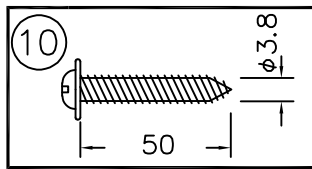

230517

△ 安全上のご注意

- 一般屋内用器具です。屋外や、水気、湿気のある所には取付け出来ません。絶縁不良による感電・火災の原因となることがあります。
- ボルト吊り専用器具です。吊り木等で補強された天井材にボルトで取付けてください。傾斜天井には取付けられないでください。指定外取付けは落下のおそれがあります。

10	取付ネジ	SWRH	4	
9	貫通ローレットナット	BsBM	8	M4
8	ローレットナットB	BsBM	6	M4 白色メラミン塗装
7	ソケット	磁器	12	E17 300V3A
6	天板	SPC	1	白色メラミン塗装
5	セード	布/樹脂	1	外:クワドラ オフホワイト色 内:ファブリック白色
4	本体	SPC	1	白色メラミン塗装
3	ローレットナットA	BsBM	6	M4
2	フランジ	SPC	1	白色メラミン塗装
1	取付板	SPG	1	亜鉛メッキ
品番	品名	材質	数量	摘要
第三角法	作図	開発部	単位	mm
			尺度	—
			質量	25 kg

器具タイプ	
適合ランプ	LDA8L (別売り) E17 LDA8WX12
色種	
カタログ番号	L1056W
型番	04LK-16B1-0W

※本品の規格および外観は改良のため予告なしに変更する事がありますので、あらかじめご了承ください。