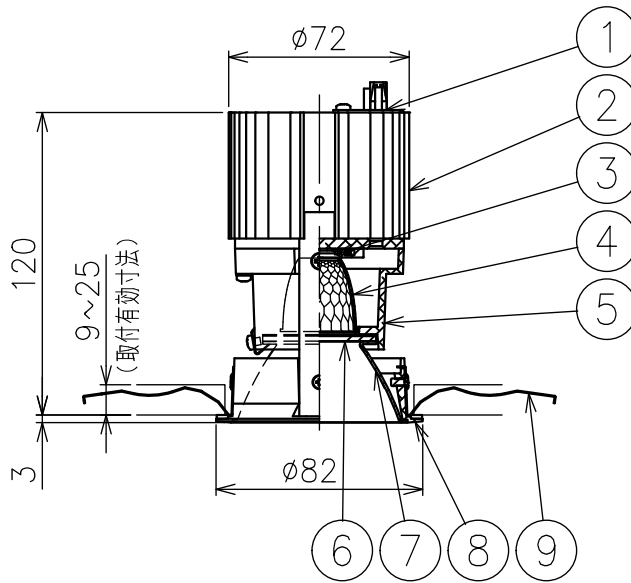

切込寸法

適合電源装置 (別売)

カタログ番号	調光方式	二次電流	消費電力
Z6202+Z6201-050DA	DALI	500mA	24W
Z6202+Z6201-050PW	PWM	500mA	24W
Z6202+Z6201-050DM	DMX512-A	500mA	24W
Z6204	位相制御	470mA	22W

- △ 安全上のご注意
- 防滴型・軒下専用器具です。浴室などの湿気のある所には取付出来ません。絶縁不良による感電・火災のおそれがあります。
 - 腐食環境(温泉地、重塩害地など)では使用できません。絶縁不良及び腐食による器具の落下、破損のおそれがあります。
 - 天井埋込み専用器具です。傾斜天井壁面、床面には取付けないでください。指定以外の取付は火災・落下のおそれがあります。
 - 断熱材、防音材で覆って取付けないでください。過熱による火災のおそれがあります。
 - 柔らかい天井材に取付る場合は補強材を入れてください。
 - 被照射面とは0.1m以上離してください。過熱による火災のおそれがあります。

15				7	コーン	アルミ	1	鏡面仕上	器具タイプ ・天井埋込型(M型)、防滴型、軒下専用 ・ワイドタイプ ・適合電源470・500mA				
14				6	ディフューザ	樹脂	1	フロスト					
13				5	灯体	アルミ	1	黒色塗装仕上					
12				4	反射鏡	アルミ	1	鏡面仕上					
11				3	LED	-	1	16.7W	使用光源 高輝度LED 2700K Ra90 16.7W×1				
10				2	ヒートシンク	アルミ	1	黒色アルマイト仕上	色種				
9	取付パネ	ステンレス	2	1	コネクタ	ナイロン	1						
8	トリムリング	アルミ	1	白色塗装仕上	品番	品名	材質	数量	摘要	カタログ番号	J600AN	型番	60JK-12B3-1N
第三角法		作図	KI	単位	mm	尺度	-	質量	0.5 kg				