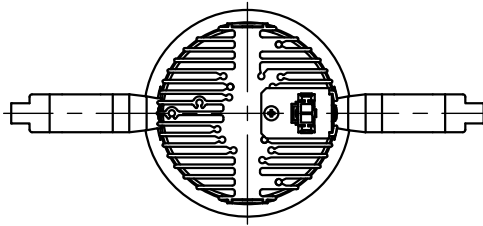

切込寸法

適合電源装置 (別売)

カタログ番号	調光方式	二次電流	消費電力
Z6202+Z6201-050DA	DALI	500mA	24W
Z6202+Z6201-050PW	PWM	500mA	24W
Z6202+Z6201-050DM	DMX512-A	500mA	24W
Z6204	位相制御	470mA	22W

- △ 安全上のご注意
- 防滴型・軒下専用器具です。浴室などの湿気のある所には取付出来ません。絶縁不良による感電・火災のおそれがあります。
 - 腐食環境(温泉地、重塩害地など)では使用できません。絶縁不良及び腐食による器具の落下、破損のおそれがあります。
 - 天井埋込み専用器具です。傾斜天井壁面、床面には取付けないでください。指定以外の取付は火災・落下のおそれがあります。
 - 断熱材、防音材で覆って取付けないでください。過熱による火災のおそれがあります。
 - 柔らかい天井材に取付る場合は補強材を入れてください。
 - 被照射面とは0.1m以上離してください。過熱による火災のおそれがあります。

15				7	コーン	アルミ	1	鏡面仕上	器具タイプ ・天井埋込型(M型)、防滴型、軒下専用 ・ワイドタイプ ・適合電源470・500mA				
14				6	ディフューザ	樹脂	1	フロスト					
13				5	灯体	アルミ	1	黒色塗装仕上					
12				4	反射鏡	アルミ	1	鏡面仕上					
11				3	LED	-	1	16.7W	使用光源 高輝度LED 2700K Ra90 16.7W×1				
10				2	ヒートシンク	アルミ	1	黒色アルマイト仕上	色種				
9	取付パネ	ステンレス	2	1	コネクタ	ナイロン	1						
8	トリムリング	アルミ	1	白色塗装仕上	品番	品名	材質	数量	摘要	カタログ番号	J600AN	型番	60JK-12B3-1N
第三角法		作図	KI	単位	mm	尺度	-	質量	0.5 kg				