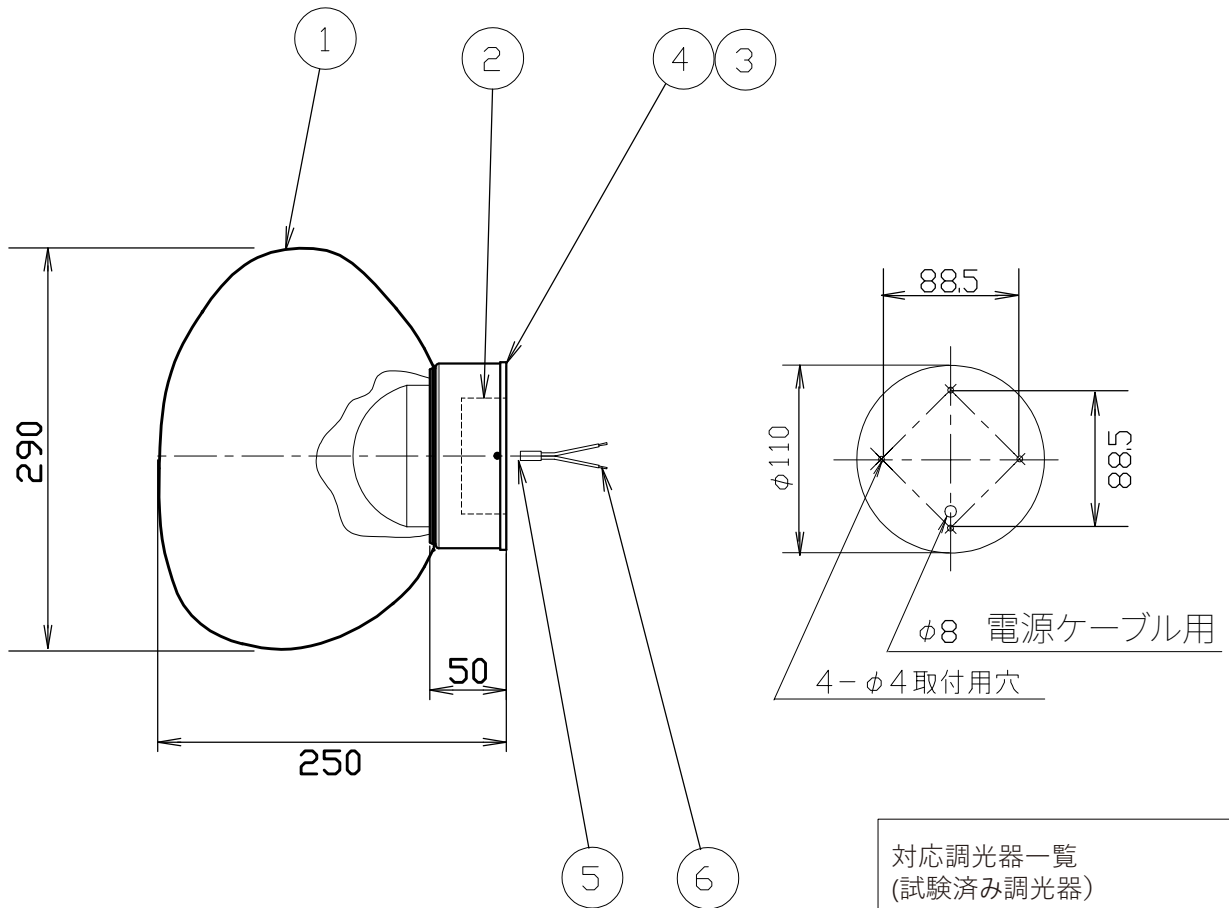

(MELT MINI SURFACE LED)

対応調光器一覧
(試験済み調光器)

- ・パナソニック WTC57521W
- ・パナソニック WTC57582W
- ・東芝 WDG9001
- ・コイズ照明 E36745E
- ・大光 LZA-90306E
- ・遠藤 RX116WC

安全のためにご使用前に必ず取扱説明書をお読みください。

					品番				TL35MLT03-CHN/CHROME				
					品番				TL35MLT03-CPN/COPPER				
7					品番				TL35MLT03-GDN/GOLD				
6	棒型端子		2		品番				TL35MLT03-SMN/SMOKE				
5	コード	HVFF	1		質量	1.0kg	ライト	LED 8W					
4	ブラケット	鉄	1										
3	ベース	アルミニウム	1		尺度	1/5	検印	印	印	印	藤沢		
2	LEDドライバー		1	L1C351S9HT9									
1	シェード	ポリカーボネイト	1		作成日	2024.03.06	TDX株式会社						
部番	部品名	材質	数	備考									