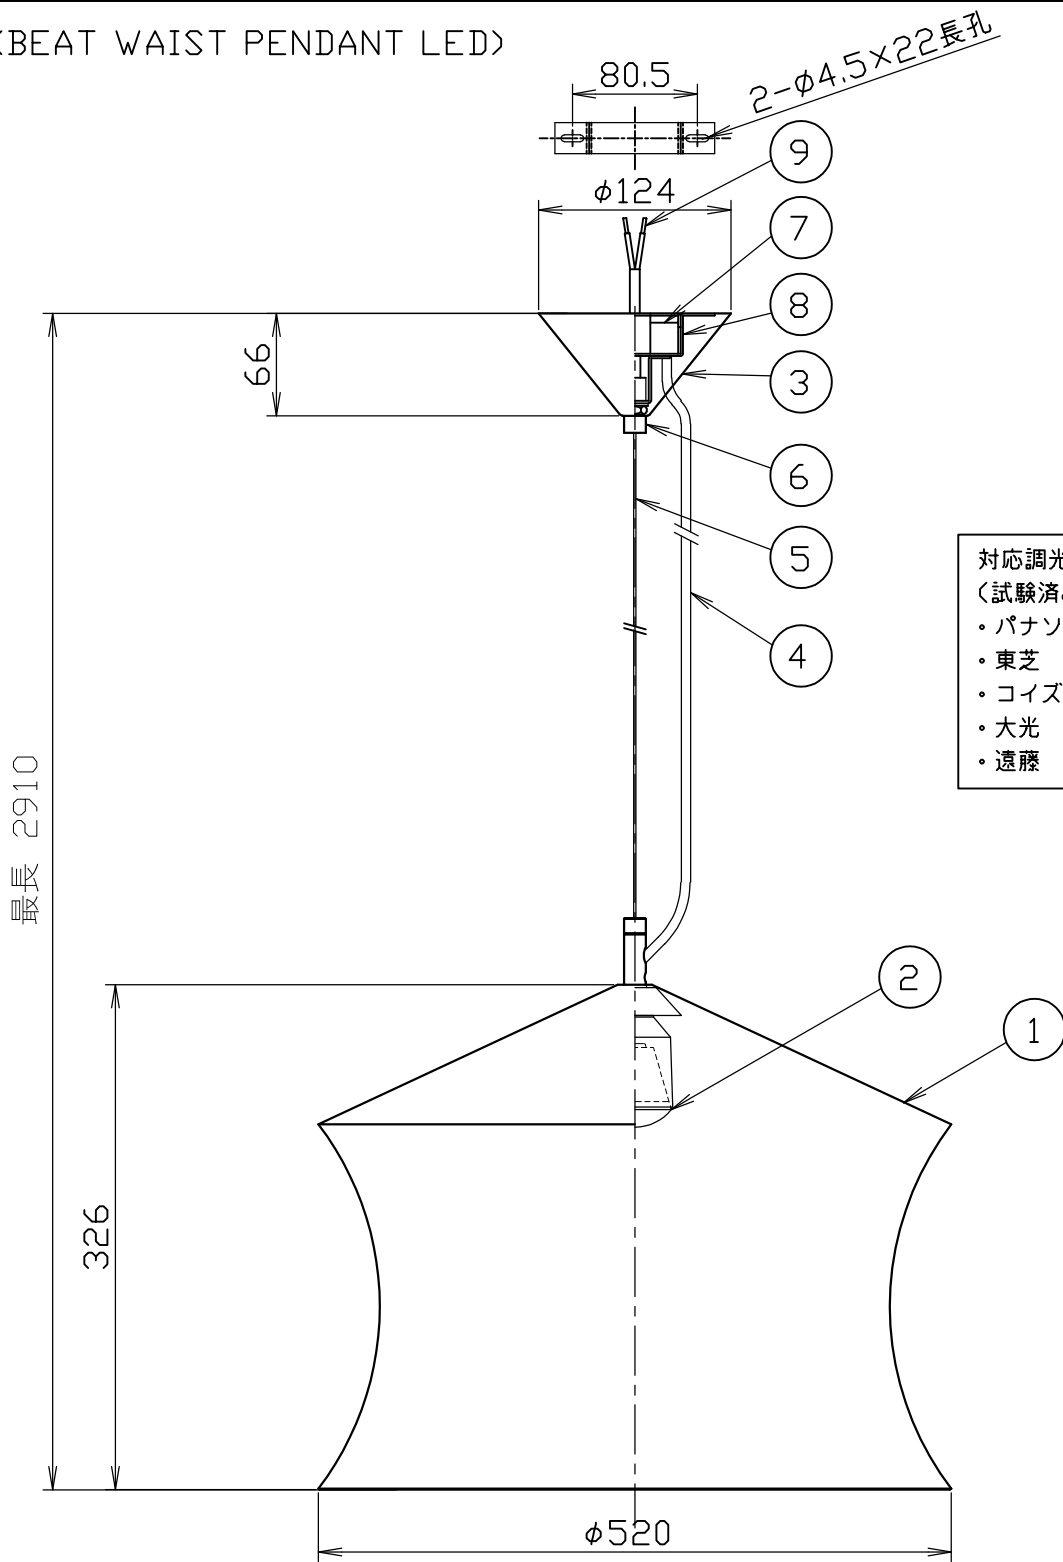

<BEAT WAIST PENDANT LED>

- 対応調光器一覧  
(試験済み調光器)
- ・ パナソニック WTC52521W
  - ・ 東芝 WDG9001
  - ・ コイズミ照明 E36745E\_3A
  - ・ 大光 LZA-90306E\_3A
  - ・ 遠藤 EX116WC

安全のためにご使用前に必ず  
取扱説明書をお読みください。  
シェードはハンドメイドのため  
サイズ、仕上げに個体差があります。

11									
10									
9	棒端子	鉄	2		品番	TL32BET05-BKD/BLACK			
8	ブラケット	鉄	1						
7	LEDドライバー		1	L1C351S9HT9	質量	3kg	ライト	LED 8W	
6	固定ナット	鉄	1						
5	ワイヤー	鉄	1		尺度	1/5	検印	印	印
4	コード	H03VV-F	1						
3	フランジ	鉄	1		作成日	2023.05.02	藤	沢	TDX株式会社
2	LED		1						
1	シェード	黄銅	1	BLS01					
部番	部品名	材質	数	備考					