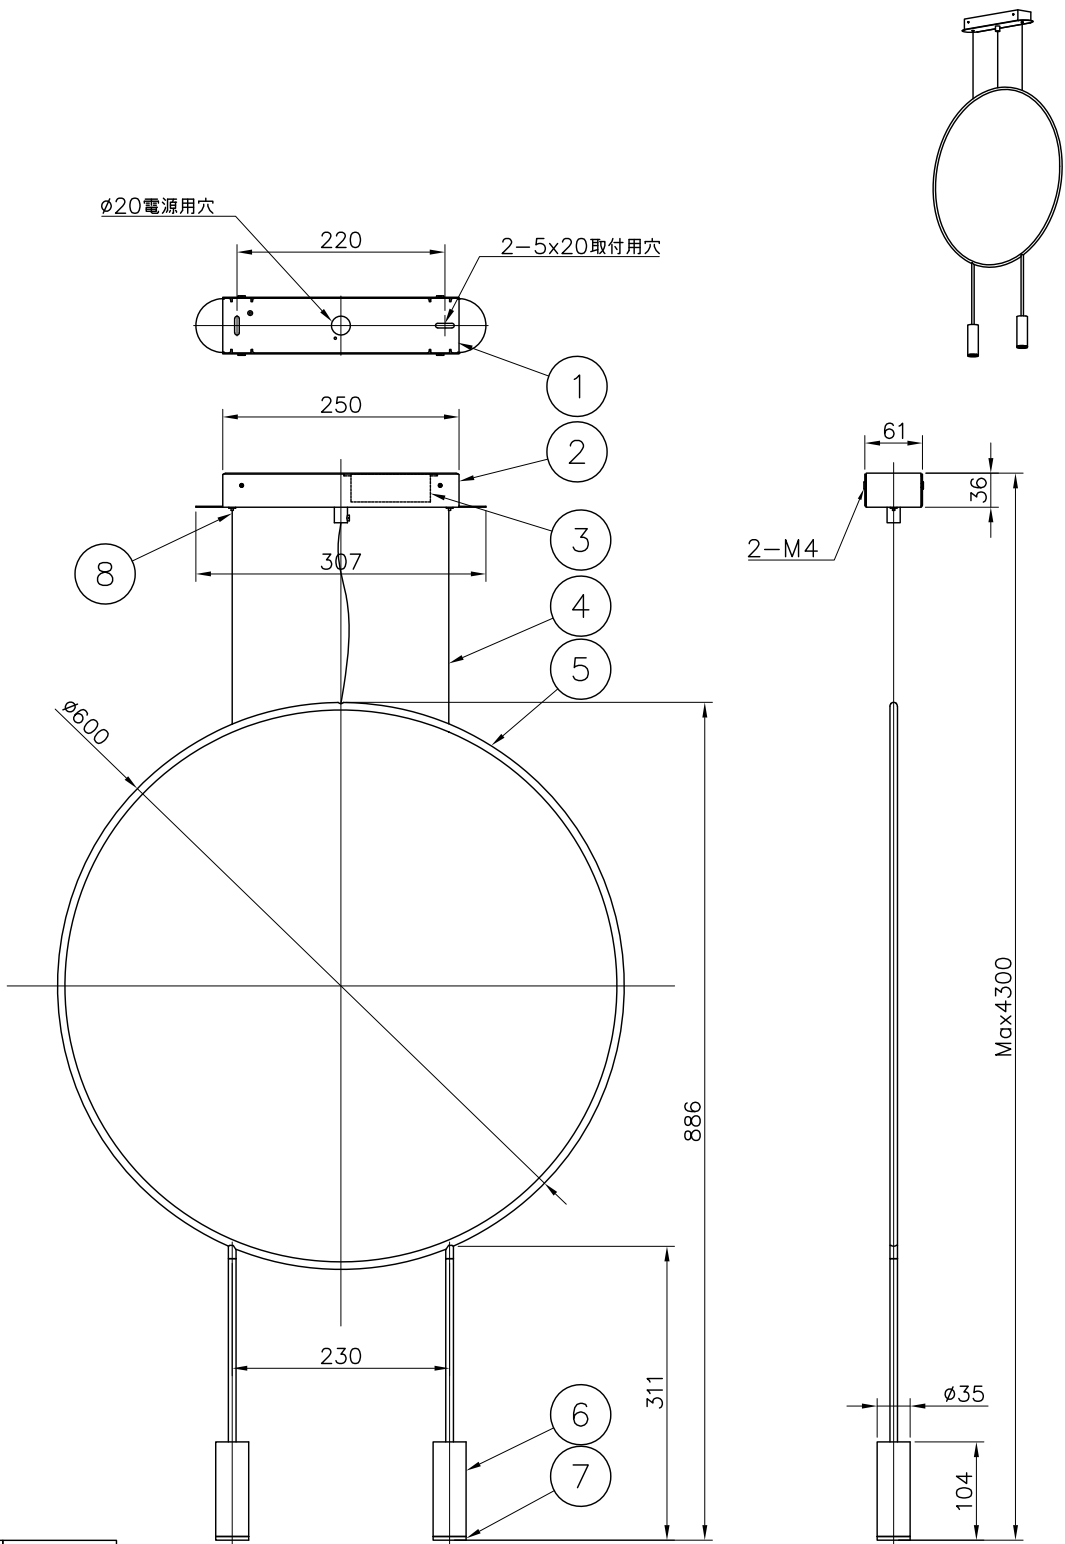

220610

定 格	100V
消費電力	12.2W
定格光束	1406lm

△ 安全上のご注意
 ○一般屋内用器具です。屋外や、水気、湿気のある所には取り付けできません。
 絶縁不良による感電・火災の原因となることがあります。
 ○天井面取付専用器具です。傾斜天井には取り付けないでください。
 落下の恐れがあります。

13					6	灯体	アルミ	2	黒色塗装	器具 タイプ	Estiluz REVOLTA
12					5	フレーム	ST	1	黒色塗装		
11					4	ワイヤー	SUS	2	φ1.0		
10					3	電源装置	-	1	AC100V	適合 ランプ	3000K Ra80 LED 703lm 6.1 W X 2
9					2	フランジ	SPC	1	黒色塗装		
8	ワイヤー調整金具	BsB	2	ニッケルメッキ	1	取付板	SPC	1	黒色塗装	色種	
7	グレアカットミラー	アルミ	2	黒色塗装	品番	品名	材質	数量	摘要	カタログ 番号	126F-475B
第三角法		作図	-	単位	mm	尺度	-	質量	1.5 kg	型番	L1FB-21Z6-2B