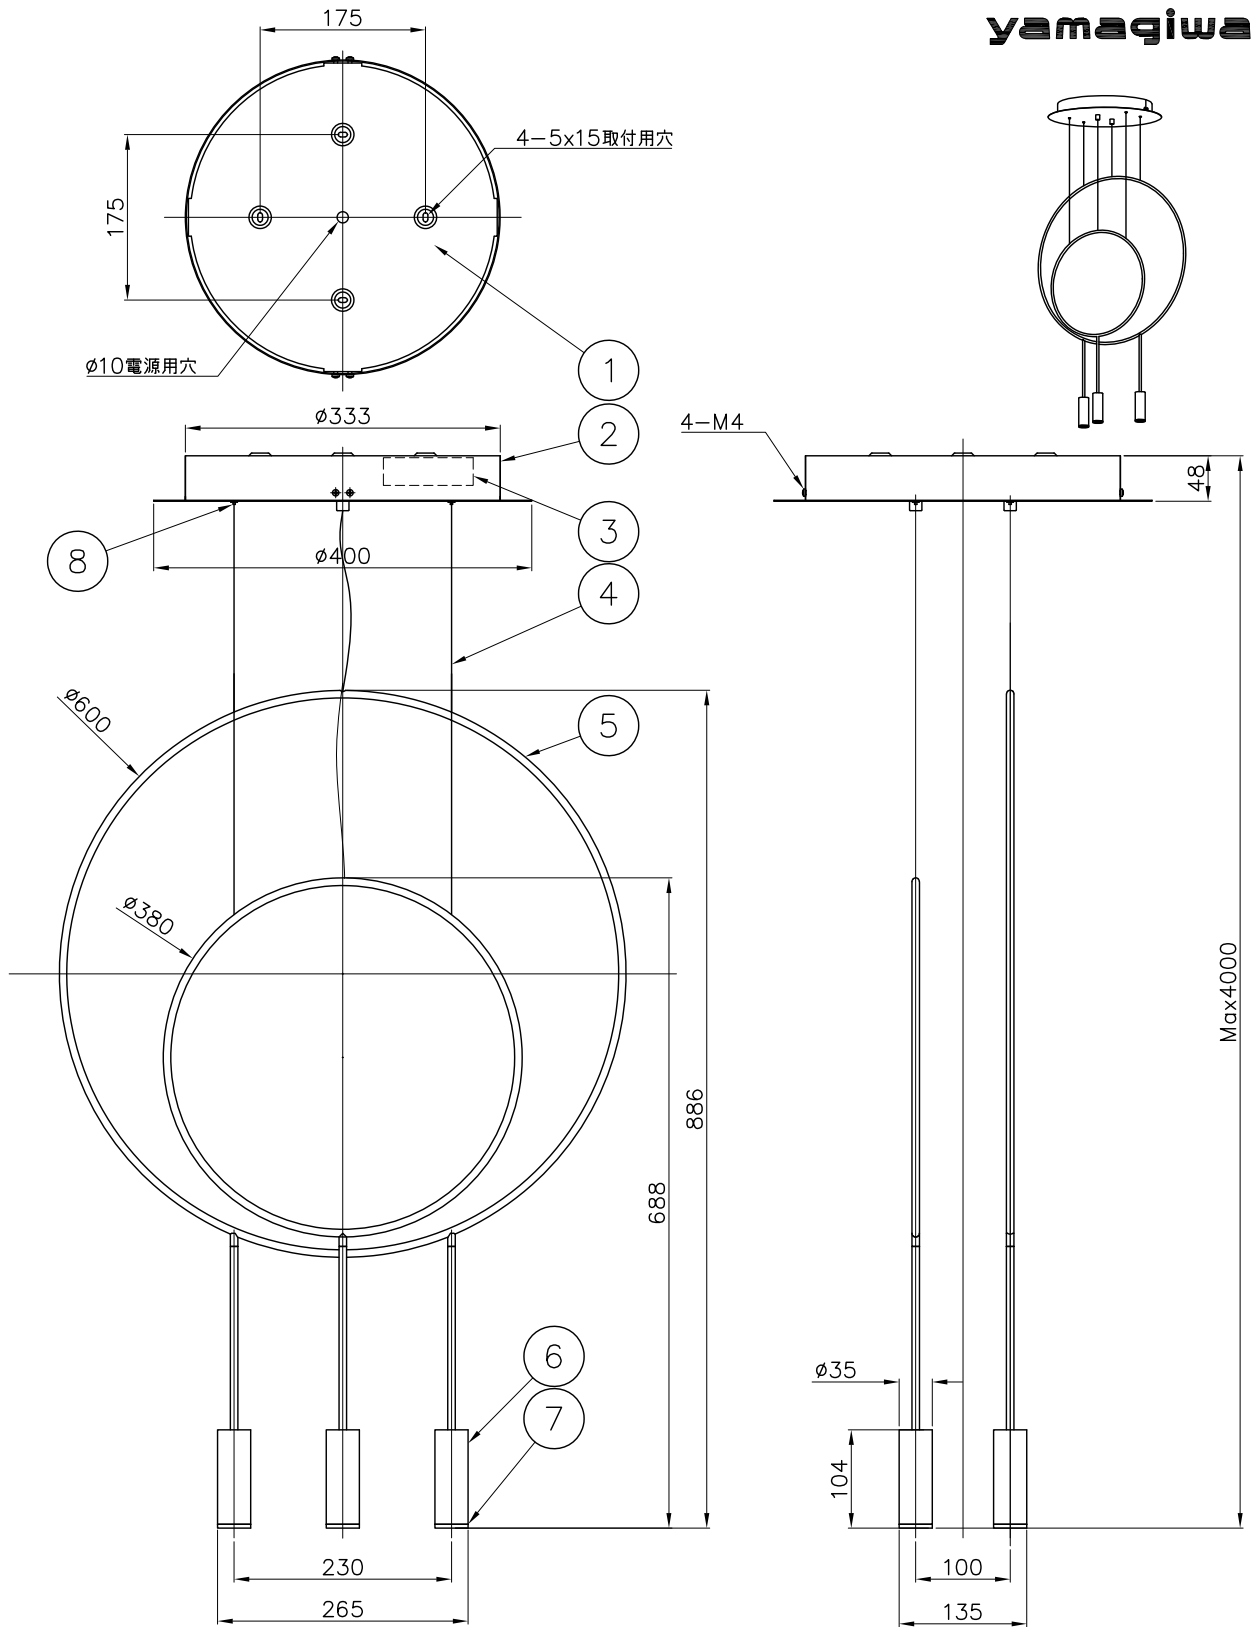

220610

| | |
|------|--------|
| 定 格 | 100V |
| 消費電力 | 18.3W |
| 定格光束 | 2109lm |

△ 安全上のご注意
 ○一般屋内用器具です。屋外や、水気、湿気のある所には取り付けできません。
 絶縁不良による感電・火災の原因となることがあります。
 ○天井面取付専用器具です。傾斜天井には取り付けないでください。
 落下の恐れがあります。

| 品番 | 品名 | 材質 | 数量 | 摘要 | 色種 | 器具タイプ | 適合ランプ | | | | | | | | |
|------|-----------|-----|----|---------|-----|-----------------|-------|-----|------|--------|--------------------|----|--------------|--|--|
| 13 | | | | | | | | | | | | | | | |
| 12 | | | | | | | | | | | | | | | |
| 11 | | | | | | | | | | | | | | | |
| 10 | | | | | | | | | | | | | | | |
| 9 | | | | | | | | | | | | | | | |
| 8 | ワイヤー調整金具 | BsB | 4 | ニッケルメッキ | 1 | 取付板 | SPC | 1 | 黒色塗装 | 色種 | | | | | |
| 7 | グレアカットミラー | アルミ | 3 | 黒色塗装 | 品番 | 品名 | 材質 | 数量 | 摘要 | 色種 | | | | | |
| 6 | 灯体 | アルミ | 3 | 黒色塗装 | 器具 | Estiluz REVOLTA | | | | | | | | | |
| 5 | フレーム | ST | 2 | 黒色塗装 | タイプ | | | | | | | | | | |
| 4 | ワイヤー | SUS | 4 | φ1.0 | | | | | | | | | | | |
| 3 | 電源装置 | - | 1 | AC100V | 適合 | | | | | | | | | | |
| 2 | フランジ | SPC | 1 | 黒色塗装 | ランプ | | | | | | | | | | |
| 1 | 取付板 | SPC | 1 | 黒色塗装 | | | | | | | | | | | |
| | | | | | | | | | | | 3000K Ra80 | | | | |
| | | | | | | | | | | | LED 703lm 6.1 Wx 3 | | | | |
| | | | | | | | | | | | 126F-474B | 型番 | L1FB-20Z9-3B | | |
| 第三角法 | 作図 | - | 単位 | mm | 尺度 | - | 質量 | 2.3 | kg | カタログ番号 | | | | | |