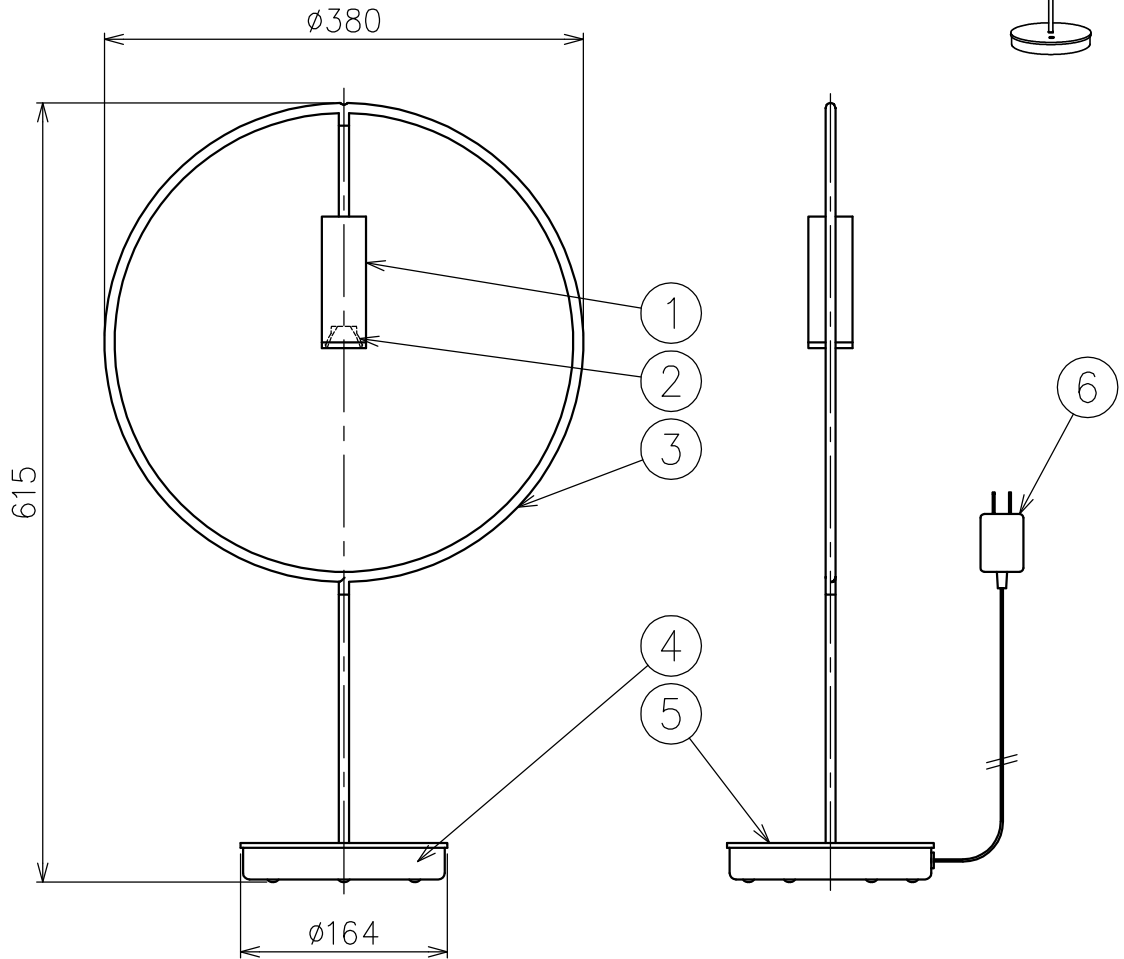

220507

△ 安全上のご注意

- 一般屋内用器具です。屋外や、水気、湿気のある所には取付け出来ません。絶縁不良による感電・火災の原因となることがあります。
- 転倒・落下して危険が生じるおそれのある場所には設置しないでください。
- 不安定な場所に設置しないでください。器具の転倒・火災のおそれがあります。

7															
6	ACアダプタ	—	1	24V 0.5A					器具タイプ	・ 屋内専用					
5	スイッチ	—	1	タッチセンサー 調光機能付											
4	ベース	鋼	1	黒色					使用光源	高輝度LED 2700K					
3	フレーム	鋼	1	黒色						6.1W×1					
2	リフレクタ	樹脂	1	鏡面仕上					色種	B:ブラック K:ゴールド					
1	灯体	アルミ	1	色種欄参照					カタログ番号	126S7509B,K	型番	L1MK-03Z9-1B,K			
品番	品名	材質	数量	摘要				質量	1.4 kg						
第三角法	作図	KI	単位	mm	尺度	—	質量	1.4 kg							