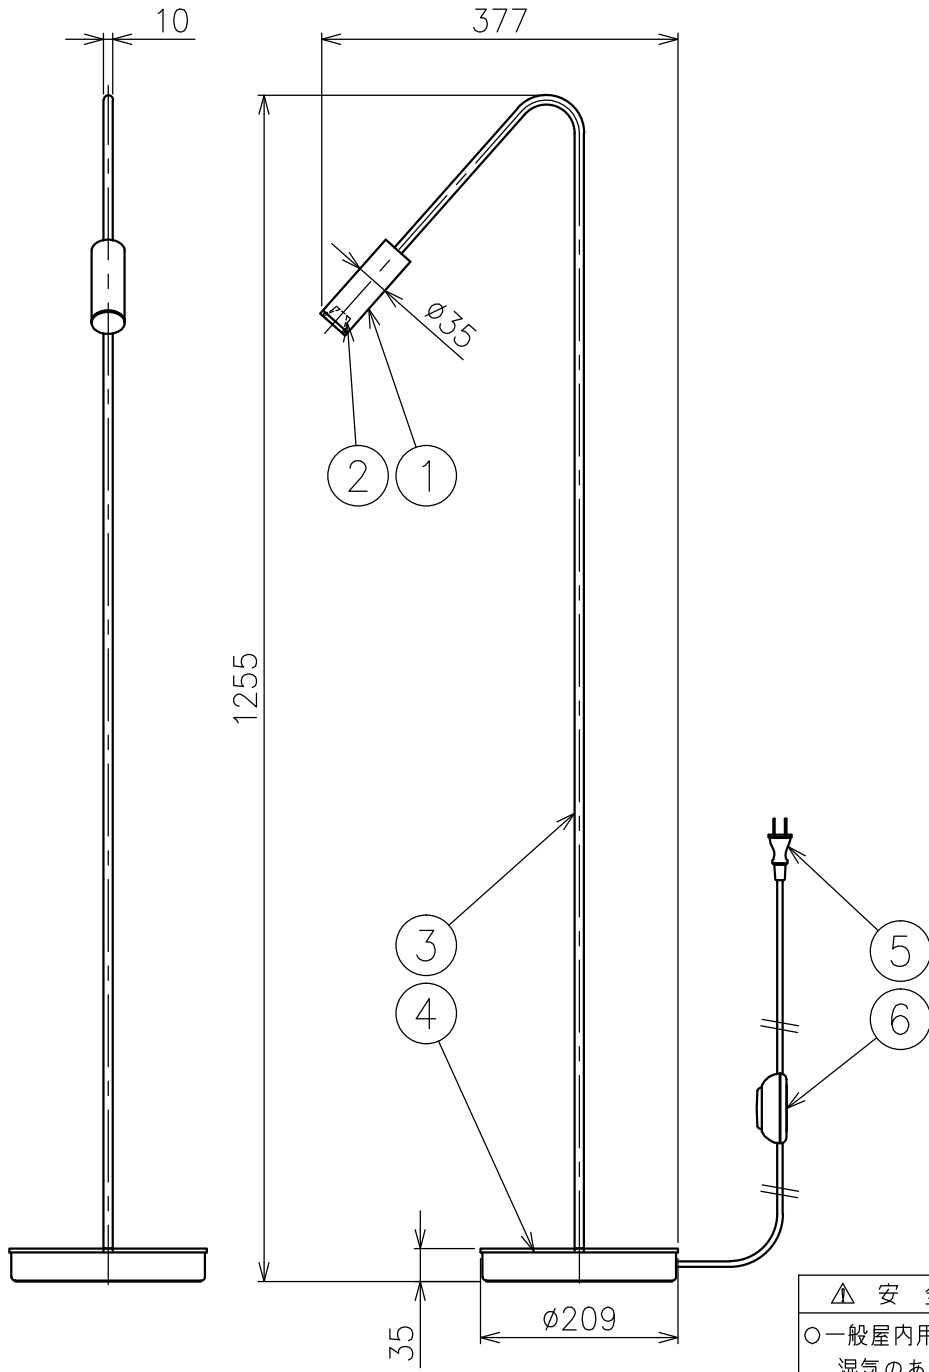

220507

色種欄

カタログ番号	①	③④⑤⑥
126S7512B	ブラック	ブラック
126S7512K	サテンゴールド	ブラック
126S7512W	ホワイト	ホワイト

△ 安全上のご注意

- 一般屋内用器具です。屋外や、水気、湿気のある所には取付け出来ません。絶縁不良による感電・火災の原因となることがあります。
- 転倒・落下して危険が生じるおそれのある場所には設置しないでください。
- 不安定な場所に設置しないでください。器具の転倒・火災のおそれがあります。

7											
6	フットスイッチ	樹脂	1	125V 3A					器具タイプ	・屋内専用	
5	プラグ付コード	塩化ビニル	1	長さ1.8m							
4	ベース	鋼	1	色種欄参照					使用光源	高輝度LED 2700K 6.1W×1	
3	ステム	鋼	1	色種欄参照							
2	リフレクタ	樹脂	1	鏡面仕上					色種	上記	
1	灯体	アルミ	1	色種欄参照							
品番	品名	材質	数量	摘要				カタログ番号	126S7512B,K,W	型番	L1MK-04Z6-1B,K,W
第三角法	作図	KI	単位	mm	尺度	—	質量	2.6 kg			