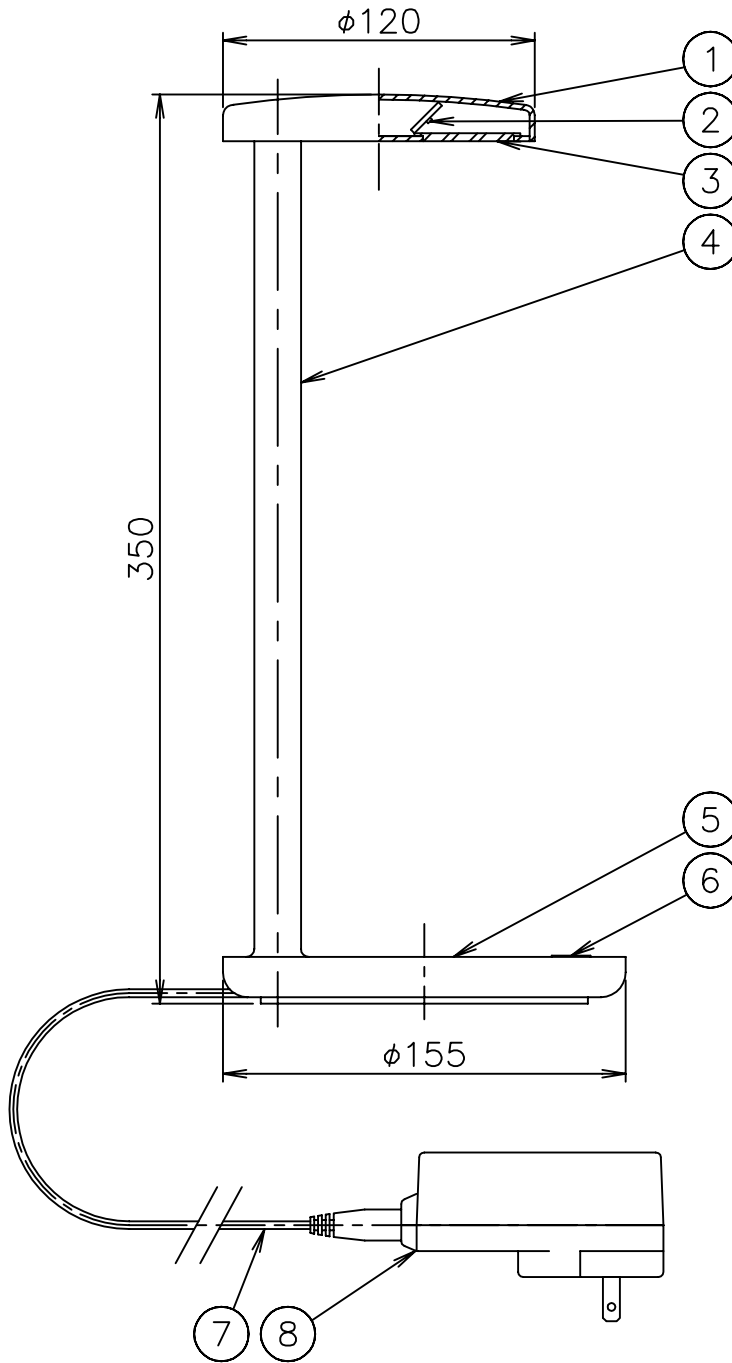

OBLIQUE

210610

2700K

- 09.8300.DY MATT WHITE 479 lm
- 09.8300.AH GLOSS GREY 479 lm
- 09.8300.DX MATT RUST 479 lm
- 09.8300.DW MATT BROWN 479 lm
- 09.8300.DR MATT ANTHRACITE 479 lm
- 09.8300.DV GLOSS SALVIA 479 lm

3000K

- 09.8301.DY MATT WHITE 482 lm
- 09.8301.AH GLOSS GREY 482 lm
- 09.8301.DX MATT RUST 482 lm
- 09.8301.DW MATT BROWN 482 lm
- 09.8301.DR MATT ANTHRACITE 482 lm
- 09.8301.DV GLOSS SALVIA 482 lm

4000K

- 09.8302.DY MATT WHITE 525 lm
- 09.8302.AH GLOSS GREY 525 lm
- 09.8302.DX MATT RUST 525 lm
- 09.8302.DW MATT BROWN 525 lm
- 09.8302.DR MATT ANTHRACITE 525 lm
- 09.8302.DV GLOSS SALVIA 525 lm

8	ACアダプタ	樹脂	1	黒色 DC24V WHITE.GREY 白色		
7	コード	ビニール	1	黒色 WHITE.GREY 白色		
6	スイッチ	樹脂	1	色種参照	器具 タイプ	屋内専用
5	ベース	ADC/ZDC	1	色種参照		
4	支柱	AT	1	色種参照		
3	レンズカバー	アクリル	1	透明	光源	LED 8W 2700K/3000K/4000K
2	LEDユニット		1	8W 2700K/3000K/4000K		
1	灯具	ADC	1	色種参照	色種	White.Grey.Rust.Brown.Anthracite.Salvia
品番	品名	材質	数量	摘要		名称
第三角法	作図	単位	mm	尺度	質量	0.75 kg

※本品の規格および外観は改良のため予告なしに変更する事がありますので、あらかじめご了承ください。