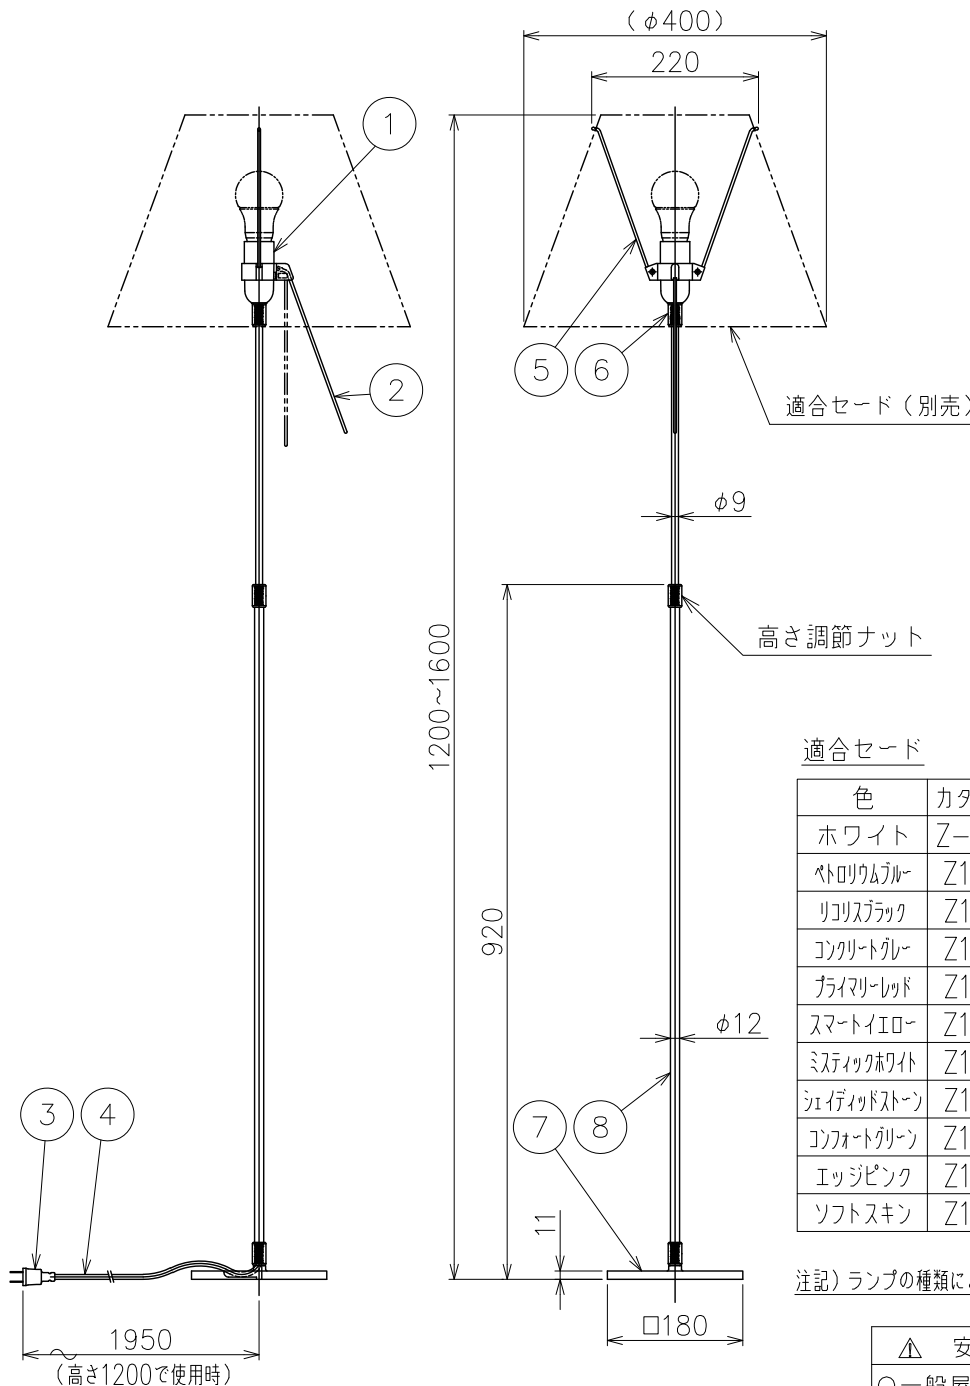

190823

適合セード

色	カタログNo	型番
ホワイト	Z-708W	V3SZ-03Z2-ZW
パトリウムブルー	Z1215A	V3SZ-05Z7-ZA
リクスブラック	Z1215B	V3SZ-05Z7-ZB
コンクリートブルー	Z1215G	V3SZ-05Z7-ZG
チャイラーレッド	Z1215R	V3SZ-05Z7-ZR
スマートイエロー	Z1215Y	V3SZ-05Z7-ZY
ミスティックホワイト	Z1217G	V3SZ-07Z1-ZG
ジェイドストーン	Z1217H	V3SZ-07Z1-ZH
コンフォートグリーン	Z1217M	V3SZ-07Z1-ZM
エッジピンク	Z1217P	V3SZ-07Z1-ZP
ソフトスキン	Z1217T	V3SZ-07Z1-ZT

品番	品名	材質	数量	摘要
8	支柱	AT	1	ブラス色メッキ仕上
7	ベース	AB	1	ブラス色メッキ仕上
6	ジョイント	AB	2	ブラス色メッキ仕上
5	セード支持ロッド	SB	1	ブラス色メッキ仕上
4	コード	塩化ビニル	1	黒色
3	プラグ	ユリア	1	黒色 7A 125V
2	スイッチロッド	AS	1	ブラス色メッキ仕上
1	ソケット	PBT	1	黒色 E26 2A 250V

器具タイプ	・電源電圧 100V
適合光源	E26 LED電球 電球色タイプ LDA14LX1 (ランプ別)
色種	

第三角法	作図	KI	単位	mm	尺度	質量	2.8 kg
------	----	----	----	----	----	----	--------

カタログ番号	131S7453K	型番	V3MK-06Z5-AK
--------	-----------	----	--------------

※本品の規格および外観は改良のため予告なしに変更する事がありますので、あらかじめご了承ください。