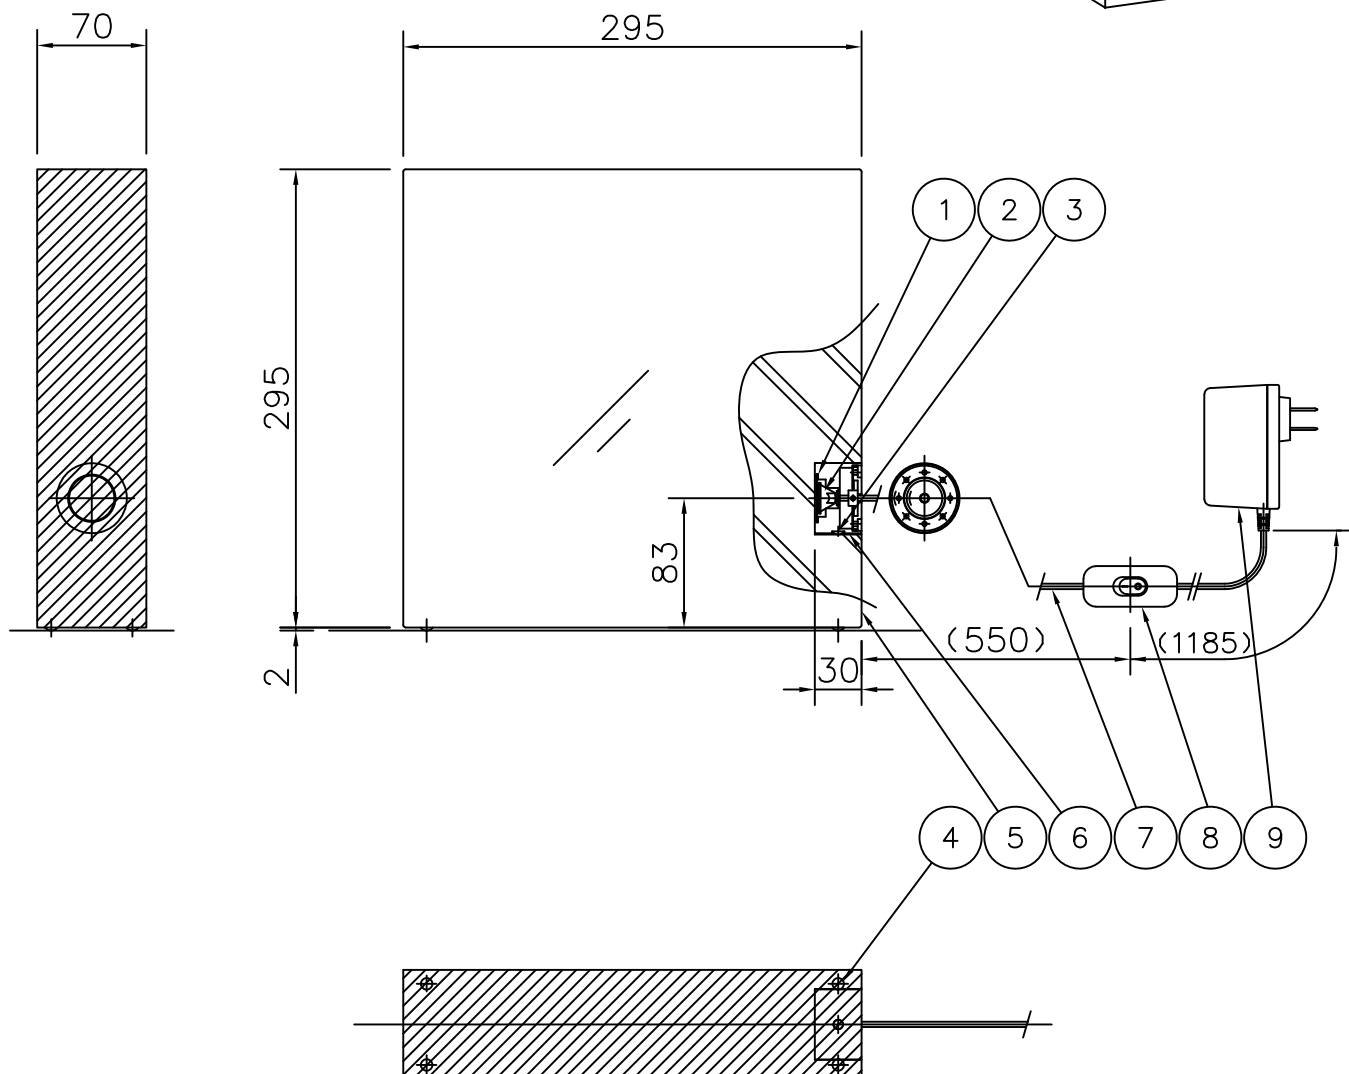

230508

230529

※LEDの光色、明るさには個体差があります、あらかじめご了承ください。

△ 安全上のご注意

- 一般屋内用器具です。屋外や、水気、湿気のある所には取付け出来ません。絶縁不良による感電・火災の原因となることがあります。
- 不安定な場所に設置しないでください。器具の転倒・火災のおそれがあります。
- カーテン・紙等の可燃物や揮発物に近づけて設置しないでください。火災のおそれがあります。

器具タイプ <LED 電球色タイプ 交換不可>

11				5	樹脂本体	アクリル	1	クリア (コバフロスト仕上げ)	
10	レンチ	SB	1	クロメート処理	4	ゴム足	ポリウレタン	4	クリア
9	トランスプラグ	-	1	IN:AC90-254V OUT:DC11-14V	3	灯具固定ゴム	ポリウレタン	1	クリア
8	中間スイッチ	-	1	黒色	2	レンズ	-	1	クリア
7	コード	-	1	黒色 器具外1.8m	1	前面カバー	PC	1	クリアフロスト
6	灯具	AP	1	フタ付仕上げ	品番	品名	材質	数量	摘要
第三角法		作図	単位	mm	尺度	質量	7.3 kg		カテゴリー番号
適合ランプ 高輝度LED(電球色) 2 WX 1									
色種									
320S7516 型番 04MK-05K4-10									