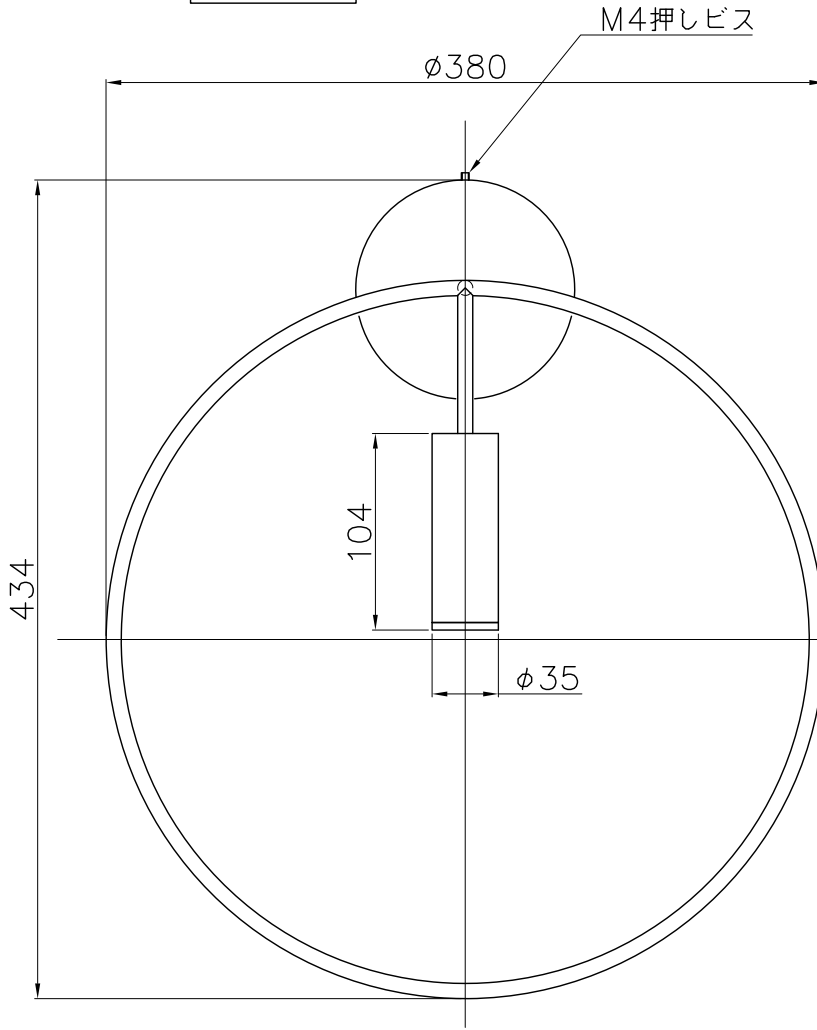

取付部詳細

定格消費電力

入力電圧	100V
周波数	50/60Hz
入力電流	0.14A
消費電力	8W

△ 安全上のご注意

- 一般屋内用器具です。屋外や、水気、湿気のある所には取付け出来ません。絶縁不良による感電・火災の原因となることがあります。
- 壁面取付専用器具です。天井面には取付けないでください。落下のおそれがあります。

13				6	グレアカットミラー	アルミ	1	金色アルマイト	器具 タイプ	Estiluz REVOLTA			
12				5	灯体	アルミ	1	金色アルマイト					
11				4	フレーム	ST	1	黒色塗装					
10				3	電源装置	-	1	AC100V8W					
9				2	取付板	SPC	1	亜鉛メッキ	適合 ランプ	703lm Ra80 LED (3000K) 6.1 WX 1			
8				1	フランジ	SPC	1	黒色塗装			色種		
7					品番	品名	材質	数量	摘要	カタログ 番号		126K-718K	型番
第三角法		作図	-	単位	mm	尺度	-	質量	0.7 kg				