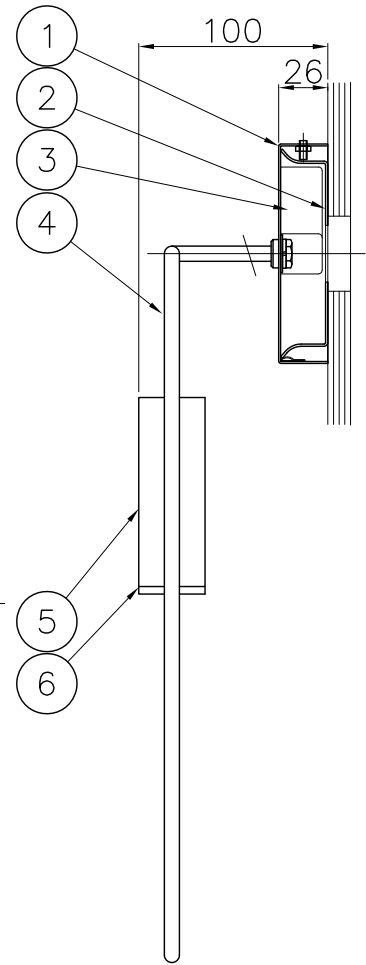

取付部詳細

定格消費電力

入力電圧	100V
周波数	50/60Hz
入力電流	0.14A
消費電力	8W

△ 安全上のご注意

- 一般屋内用器具です。屋外や、水気、湿気のある所には取付け出来ません。絶縁不良による感電・火災の原因となることがあります。
- 壁面取付専用器具です。天井面には取付けしないでください。落下のおそれがあります。

13				6	グレアカットミラー	アルミ	1	金色アルマイト	器具 タイプ	Estiluz REVOLTA				
12				5	灯体	アルミ	1	金色アルマイト						
11				4	フレーム	ST	1	黒色塗装						
10				3	電源装置	-	1	AC100V8W						
9				2	取付板	SPC	1	亜鉛メッキ	適合 ランプ	703lm Ra80 LED (3000K) 6.1 WX 1				
8				1	フランジ	SPC	1	黒色塗装			色種			
7					品番	品名	材質	数量	摘要	カタログ 番号		126K-718K	型番	L1KU-02Z7-1K
第三角法		作図	-	単位	mm	尺度	-	質量	0.7	kg				

※本品の規格および外観は改良のため予告なしに変更する事がありますので、あらかじめご了承ください。

220610