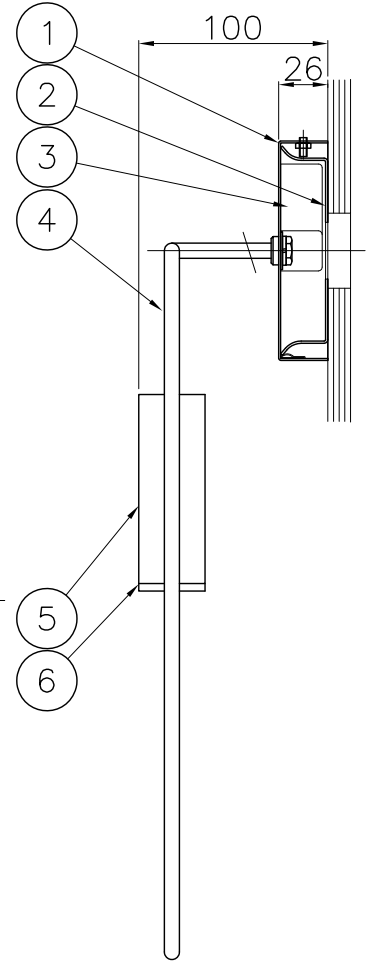

取付部詳細

定格消費電力

入力電圧	100V
周波数	50/60Hz
入力電流	0.14A
消費電力	8W

△ 安全上のご注意

- 一般屋内用器具です。屋外や、水気、湿気のある所には取付け出来ません。絶縁不良による感電・火災の原因となることがあります。
- 壁面取付専用器具です。天井面には取付けないでください。落下のおそれがあります。

13				6	グレアカットミラー	アルミ	1	金色アルマイト	器具 タイプ	Estiluz REVOLTA			
12				5	灯体	アルミ	1	金色アルマイト					
11				4	フレーム	ST	1	黒色塗装					
10				3	電源装置	-	1	AC100V8W					
9				2	取付板	SPC	1	亜鉛メッキ	適合 ランプ	703lm Ra80 LED (3000K) 6.1 WX 1			
8				1	フランジ	SPC	1	黒色塗装			色種		
7					品番	品名	材質	数量	摘要	カタログ 番号		126K-718K	型番
第三角法		作図	-	単位	mm	尺度	-	質量	0.7 kg				

※本品の規格および外観は改良のため予告なしに変更する事がありますので、あらかじめご了承ください。

220610