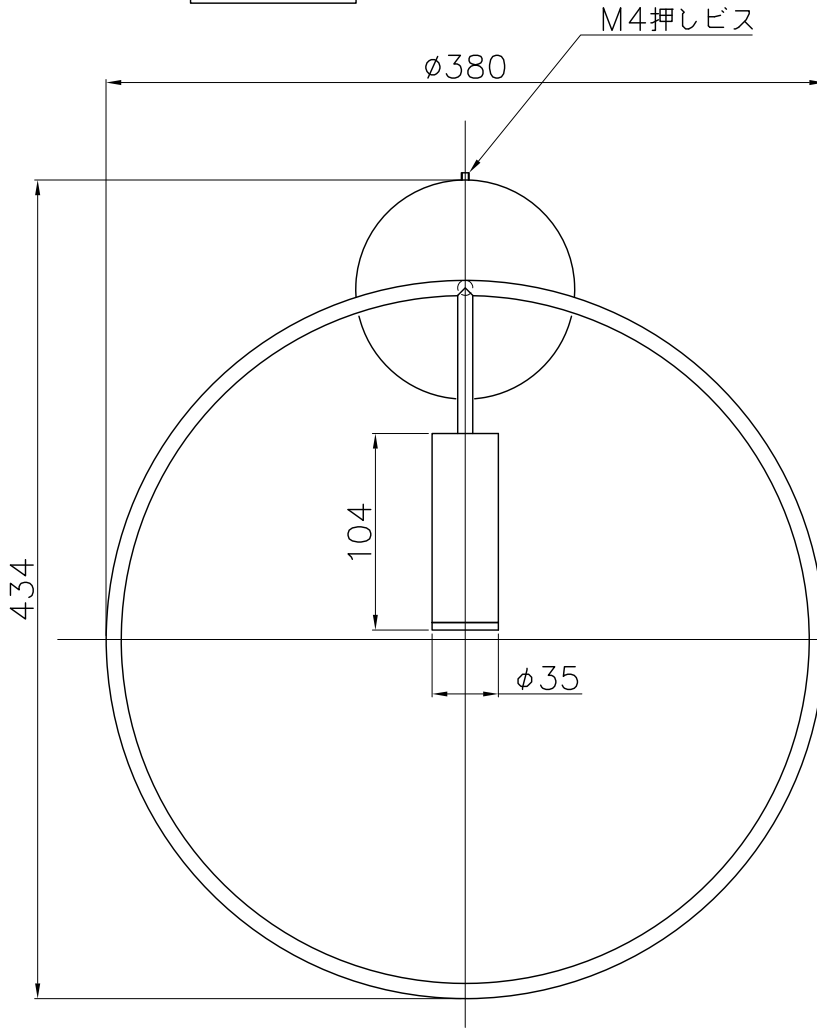

取付部詳細

定格消費電力

入力電圧	100V
周波数	50/60Hz
入力電流	0.14A
消費電力	8W

△ 安全上のご注意

- 一般屋内用器具です。屋外や、水気、湿気のある所には取付け出来ません。絶縁不良による感電・火災の原因となることがあります。
- 壁面取付専用器具です。天井面には取付けしないでください。落下のおそれがあります。

13				6	グレアカットミラー	アルミ	1	金色アルマイト	器具 タイプ	Estiluz REVOLTA				
12				5	灯体	アルミ	1	金色アルマイト						
11				4	フレーム	ST	1	黒色塗装						
10				3	電源装置	-	1	AC100V8W						
9				2	取付板	SPC	1	亜鉛メッキ	適合 ランプ	703lm Ra80 LED (3000K) 6.1 WX 1				
8				1	フランジ	SPC	1	黒色塗装			色種			
7					品番	品名	材質	数量	摘要	カタログ 番号		126K-718K	型番	L1KU-02Z7-1K
第三角法		作図	-	単位	mm	尺度	-	質量	0.7	kg				