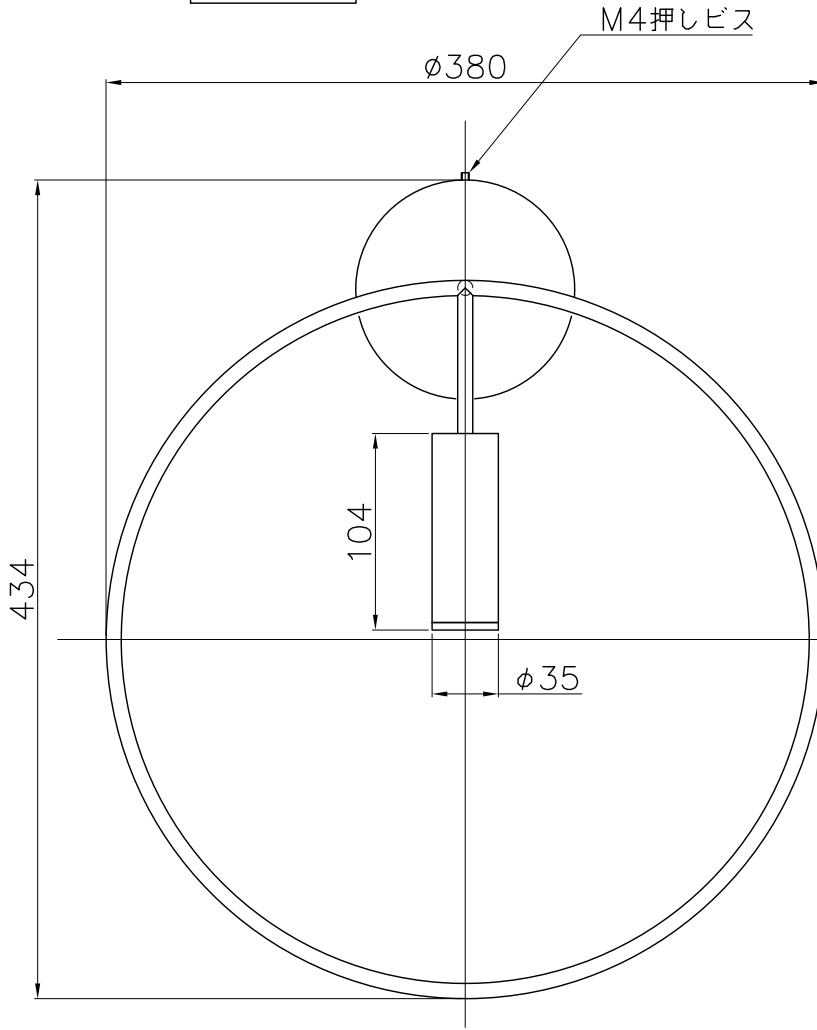

取付部詳細

定格消費電力

入力電圧	100V
周波数	50/60Hz
入力電流	0.14A
消費電力	8W

△ 安全上のご注意

- 一般屋内用器具です。屋外や、水気、湿気のある所には取付け出来ません。絶縁不良による感電・火災の原因となることがあります。
- 壁面取付専用器具です。天井面には取付けないでください。落下のおそれがあります。

13				6	グレアカットミラー	アルミ	1	黒色塗装	器具 タイプ	Estiluz REVOLTA			
12				5	灯体	アルミ	1	黒色塗装					
11				4	フレーム	ST	1	黒色塗装					
10				3	電源装置	-	1	AC100V8W					
9				2	取付板	SPC	1	亜鉛メッキ	適合 ランプ	703lm Ra80 LED (3000K) 6.1 WX 1			
8				1	フランジ	SPC	1	黒色塗装					
7					品番	品名	材質	数量	摘要	色種			
	第三角法	作図	-	単位	mm	尺度	-	質量	0.7 kg	カタログ 番号	126K-718B	型番	L1KU-02Z7-1B