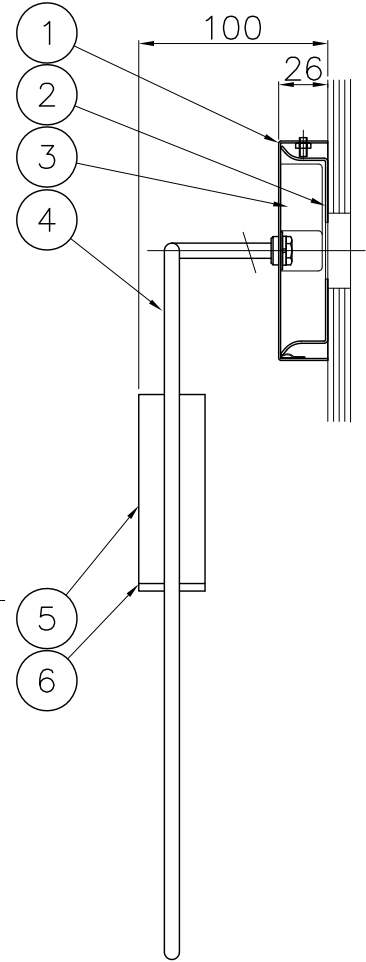

取付部詳細

定格消費電力

入力電圧	100V
周波数	50/60Hz
入力電流	0.14A
消費電力	8W

△ 安全上のご注意

- 一般屋内用器具です。屋外や、水気、湿気のある所には取付け出来ません。絶縁不良による感電・火災の原因となることがあります。
- 壁面取付専用器具です。天井面には取付けないでください。落下のおそれがあります。

13				6	グレアカットミラー	アルミ	1	黒色塗装	器具 タイプ	Estiluz REVOLTA			
12				5	灯体	アルミ	1	黒色塗装					
11				4	フレーム	ST	1	黒色塗装					
10				3	電源装置	-	1	AC100V8W					
9				2	取付板	SPC	1	亜鉛メッキ	適合 ランプ	703lm Ra80 LED (3000K) 6.1 WX 1			
8				1	フランジ	SPC	1	黒色塗装					
7					品番	品名	材質	数量	摘要	色種			
	第三角法	作図	-	単位	mm	尺度	-	質量	0.7 kg	カタログ 番号	126K-718B	型番	L1KU-02Z7-1B

※本品の規格および外観は改良のため予告なしに変更する事がありますので、あらかじめご了承ください。

220610