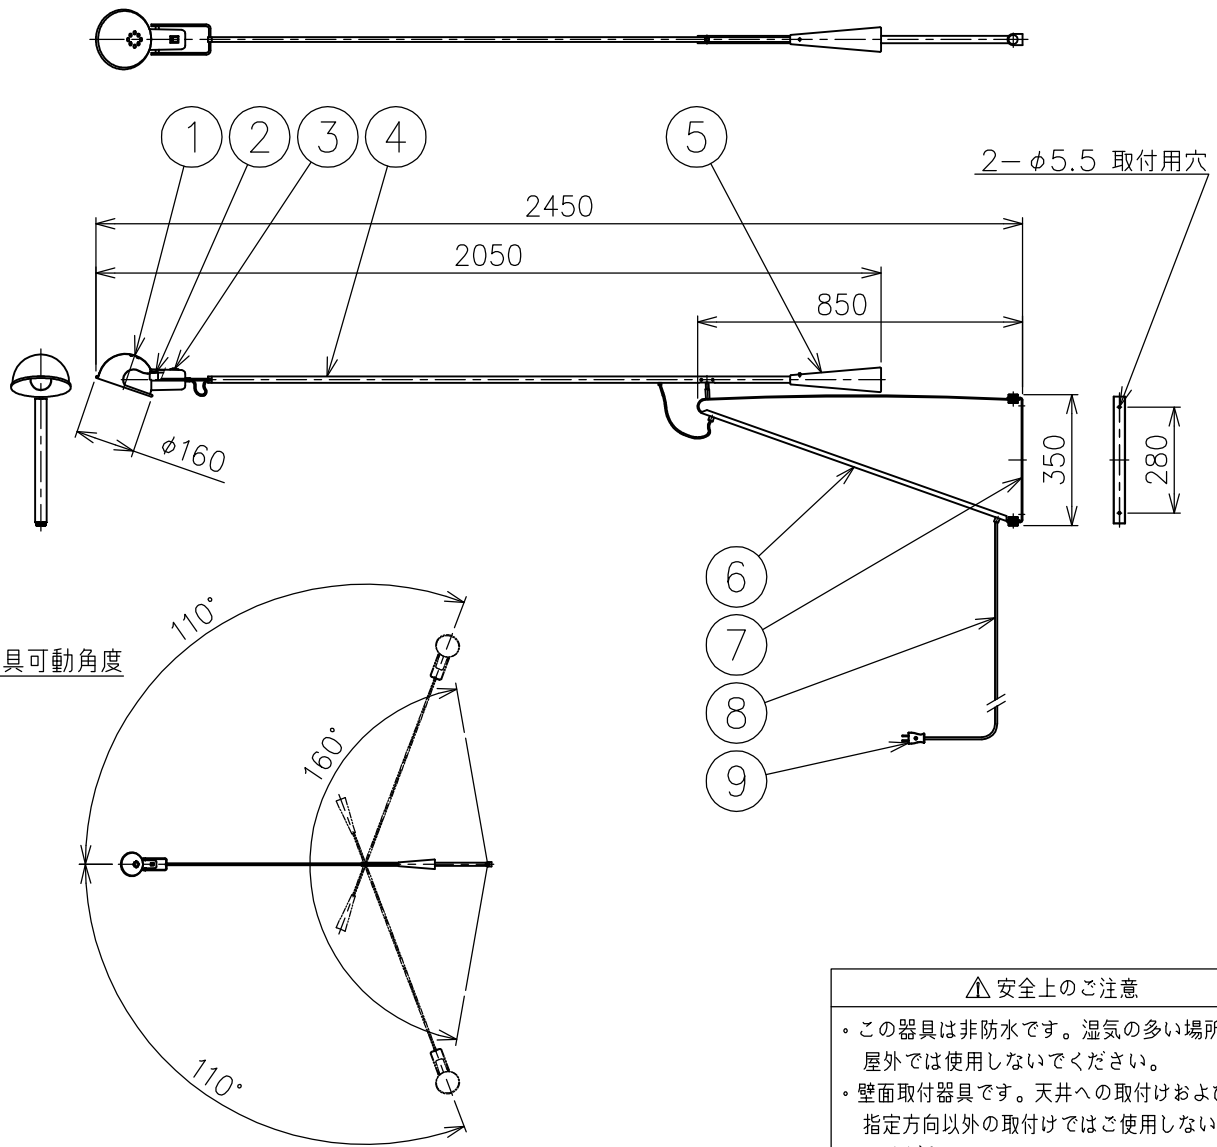

FLOS

220203

灯具可動角度

付属品

- ・六角レンチ 2.5mm : 1ヶ
- ・取付ネジ : 2ヶ

△ 安全上のご注意

- ・この器具は非防水です。湿気の多い場所や屋外では使用しないでください。
- ・壁面取付器具です。天井への取付けおよび指定方向以外の取付けではご使用しないでください。
- ・落下して危険が生じるおそれのある場所には設置しないでください。
- ・湿度及び周囲温度の高い場所では、使用しないでください。

9	プラグ	樹脂	1	黒色 15A 125V
8	コード	塩化ビニル	1	黒色 長さ1.9m
7	取付板	鋼板	1	グレー色塗装
6	本体	鋼板	1	グレー色塗装
5	ウェイト	鋼棒	1	黄色塗装
4	アーム	鋼管	1	青色塗装
3	スイッチ	樹脂	1	黒色
2	ソケット	樹脂	1	E26
1	セード	アルミ	1	赤色塗装

特記事項

- ・屋内専用
- ・壁付専用

適合ランプ

E26 普通ランプシリカ 60W×1

色種

Chromatica

品番	品名	材質	数量	摘要			
第三角法	作図	KI	単位	mm	尺度	1/20	質量 6.0 kg

品番

265

※本品の規格および外観は改良のため予告なしに変更する事がありますので、あらかじめご了承ください。