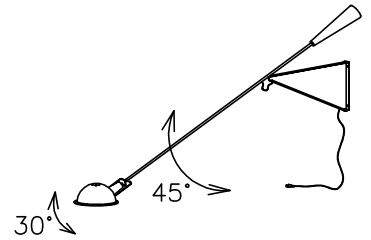

FLOS

220203

灯具可動角度

付属品

- ・六角レンチ 2.5mm : 1ヶ
- ・取付ネジ : 2ヶ

△ 安全上のご注意

- ・この器具は非防水です。湿気の多い場所や屋外では使用しないでください。
- ・壁面取付器具です。天井への取付けおよび指定方向以外の取付けではご使用しないでください。
- ・落下して危険が生じるおそれのある場所には設置しないでください。
- ・湿度及び周囲温度の高い場所では、使用しないでください。

9	プラグ	樹脂	1	黒色 15A 125V
8	コード	塩化ビニル	1	黒色 長さ1.9m
7	取付板	鋼板	1	グレー色塗装
6	本体	鋼板	1	グレー色塗装
5	ウェイト	鋼棒	1	黄色塗装
4	アーム	鋼管	1	青色塗装
3	スイッチ	樹脂	1	黒色
2	ソケット	樹脂	1	E26
1	セード	アルミ	1	赤色塗装

特記事項

- ・屋内専用
- ・壁付専用

適合ランプ

E26 普通ランプシリカ 60W×1

色種

Chromatica

品番	品名	材質	数量	摘要			
第三角法	作図	KI	単位	mm	尺度	1/20	質量 6.0 kg

品番

265

※本品の規格および外観は改良のため予告なしに変更する事がありますので、あらかじめご了承ください。