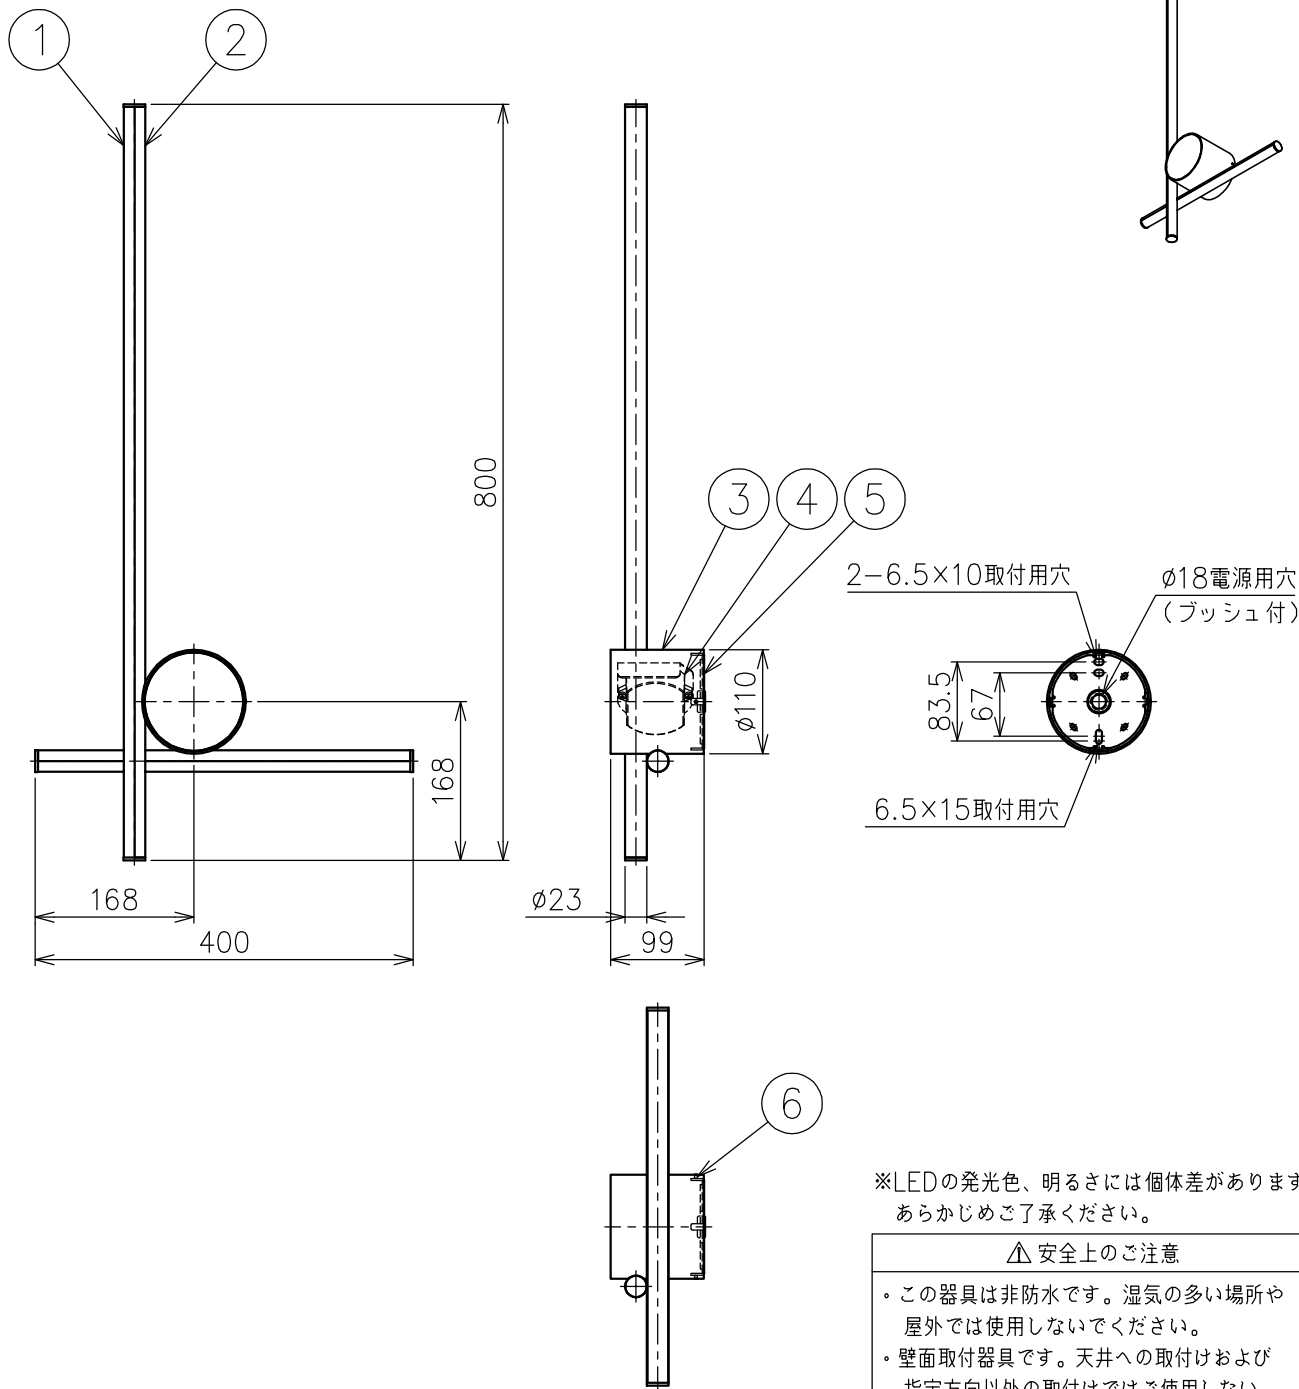

FLOS

211029 220201

仕様一覧

色種 \ 品番	②	③
GLD	Champagne	シャンパン色塗装仕上
SIL	Argent	シルバー色塗装仕上

付属品

- 六角レンチ 1.5mm : 1ヶ
- 取付ネジ : 2ヶ

※LEDの発光色、明るさには個体差があります
あらかじめご了承ください。

△安全上のご注意

- この器具は非防水です。湿気が多い場所や屋外では使用しないでください。
- 壁面取付器具です。天井への取付けおよび指定方向以外の取付けではご使用しないでください。
- 落下して危険が生じるおそれのある場所には設置しないでください。
- 湿度及び周囲温度の高い場所では、使用しないでください。

8													
7													
6	フランジ取付ネジ	ステンレス	2	M3						特記事項	・屋内専用 ・定格電圧：100V		
5	取付板	鋼板	1	クロメート処理									
4	LEDドライバー	—	1	DC26-42V 0.5A						光源	高演色LED 2700K 20W		
3	フランジ	アルミ	1	上記参照									
2	灯具	アルミ	2	上記参照						色種	Champagne (Gold) .Argent (Silver)		
1	灯具カバー	樹脂	2	乳白色									
品番	品名	材質	数量	摘要								品番	COORDINATES W2
	第三角法	作図	KI	単位	mm	尺度	1/8	質量	1.6	kg			