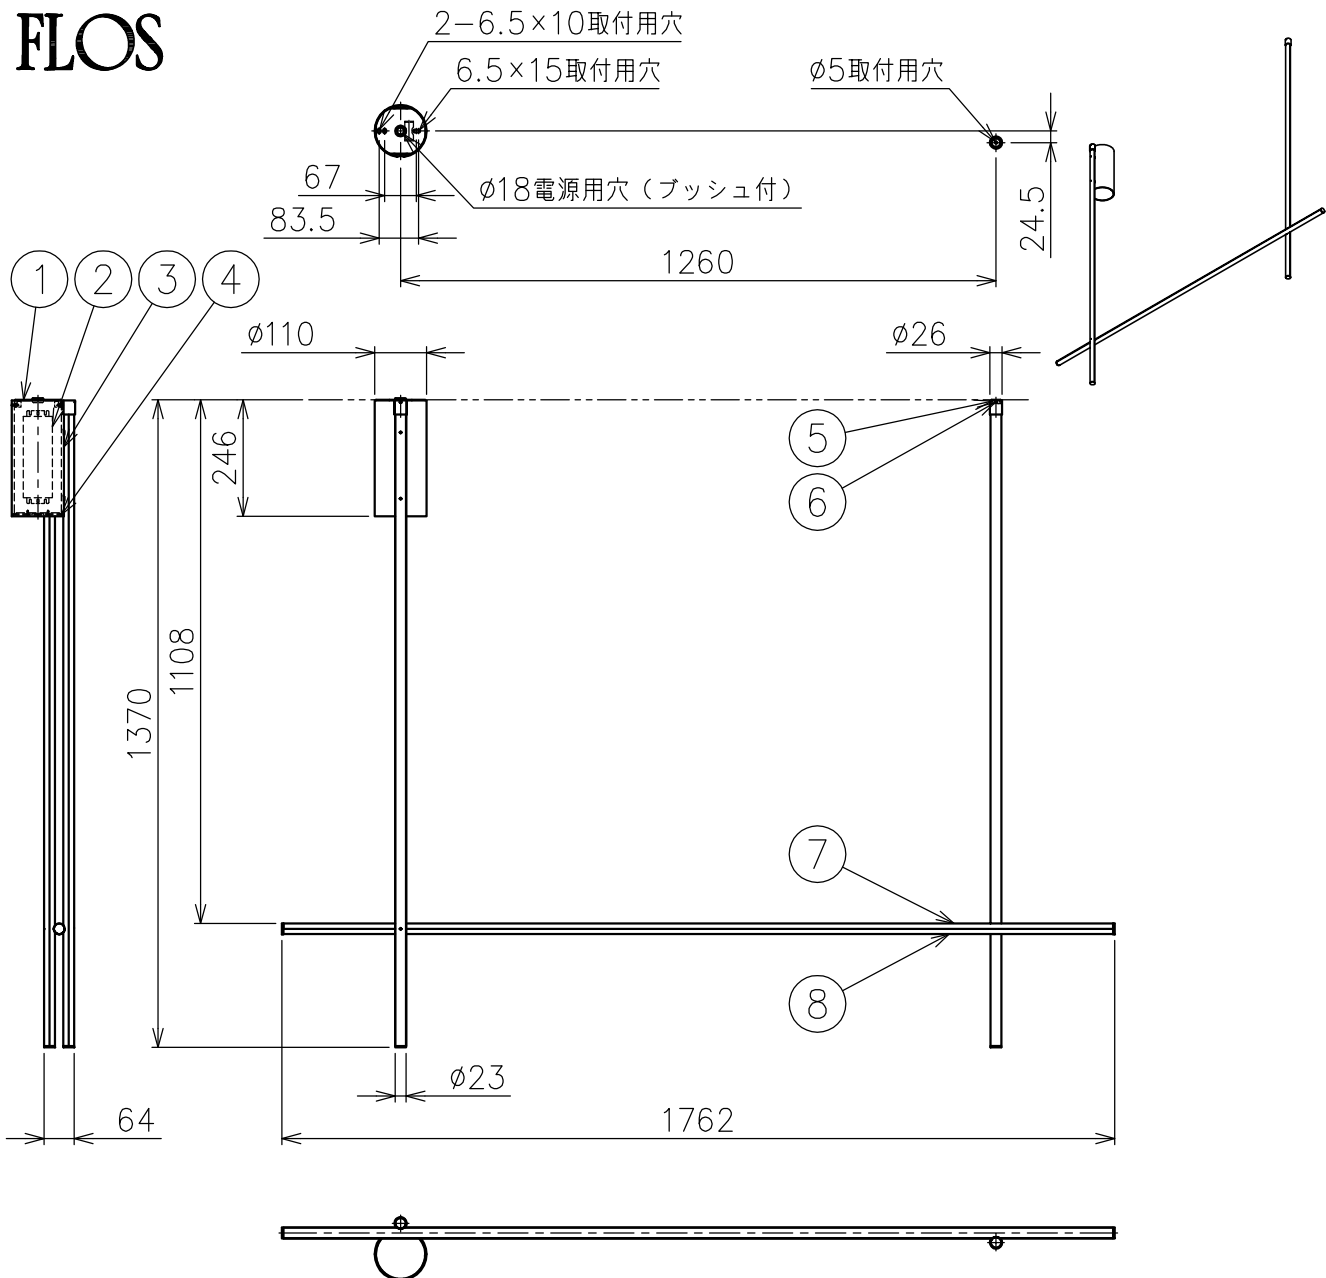

# FLOS

210803 220201

※LEDの発光色、明るさには個体差があります  
あらかじめご了承ください。

△ 安全上のご注意

- ・この器具は非防水です。湿気の多い場所や外では使用しないでください。
- ・天井取付け専用器具です。傾斜天井には取付けしないでください。
- ・落下して危険が生じるおそれのある場所には設置しないでください。
- ・湿度及び周囲温度の高い場所では、使用しないでください。

付属品

- ・六角レンチ 1.5mm, 2mm : 各1ヶ
- ・六角ドライバー : 1ヶ
- ・取付ネジ : 3ヶ

仕様一覧

色種 \ 品番	③ ④ ⑦
GLD Champagne	シャンパン色塗装仕上
SIL Argent	シルバー色塗装仕上

8	灯具カバー	樹脂	3	乳白色
7	灯具	アルミ	3	上記参照
6	灯具固定ネジ	鋼	2	黒色 M4
5	灯具取付具	アルミ	1	黒色アルマイト仕上
4	フランジカバー	アルミ	1	上記参照
3	フランジ	アルミ	1	上記参照
2	LEDドライバー	-	1	DC48V
1	取付板	鋼板	1	クロメート処理
品番	品名	材質	数量	摘要
第三角法	作図	KI	単位	mm
			尺度	1/16
			質量	4.9 kg

特記事項	・屋内専用 ・定格電圧 : 100-240V
	光源
色種	Champagne (Gold) .Argent (Silver)
品番	COORDINATES C2

※本品の規格および外観は改良のため予告なしに変更する事がありますので、あらかじめご了承ください。