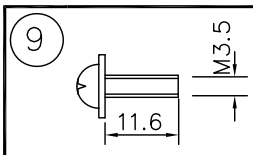

(B)ボルト又はボックスを使用する場合

(A)丸型・角型・シーリングの場合

φ12ボルト用取付穴

φ13電源用穴

2-φ4.8取付用穴

220509

適合光源 (別売)

LED光源 LEDユニットフラット形 LDF5タイプ-GX53 x 5

器具タイプ	取付簡易型
適合光源	(別売) LEDユニット LDF5WX5
色種	

品番	品名	材質	数量	摘要	カタログ番号	325L-941X	型番	04LU-02B9-5X
第三角法	作図	単位	mm	尺度	質量	4.9 kg		

※本品の規格および外観は改良のため予告なしに変更する事がありますので、あらかじめご了承ください。