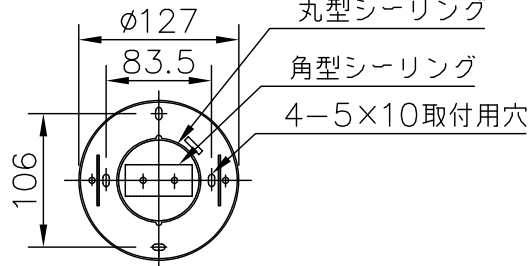

(B)ボルト又はボックスを使用する場合

(A)丸型・角型・シーリングの場合

φ12ボルト用取付穴

φ13電源用穴

2-φ4.8取付用穴