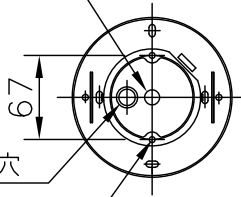

(B)ボルト又はボックスを使用する場合

(A)丸型・角型・シーリングの場合

φ12ボルト用取付穴

φ13電源用穴

2-φ4.8取付用穴

220509

適合光源 (別売)

LED光源 LEDユニットフラット形 LDF5タイプ-GX53 x 5

※ランプは種類によって、発光部の位置、光イメージは変化します。  
また、極端に形状の違うランプや、器具に干渉するランプは使用しないでください。  
ご使用にあたってはランプの取扱説明書や注意に従ってください。  
調光の対応もランプの取扱説明書や注意に従ってください。

△ 安全上のご注意

- 一般屋内用器具です。屋外や、水気、湿気のある所には取付け出来ません。絶縁不良による感電・火災の原因となることがあります。
- 天井面取付専用器具です。傾斜天井には取付けしないでください。落下のおそれがあります。

器具タイプ	取付簡易型
適合光源	(別売) LEDユニット LDF5WX5
色種	

品番	品名	材質	数量	摘要	カタログ番号	325L-941X	型番	04LU-02B9-5X
第三角法	作図	単位	mm	尺度	質量	4.9 kg		

※本品の規格および外観は改良のため予告なしに変更する事がありますので、あらかじめご了承ください。