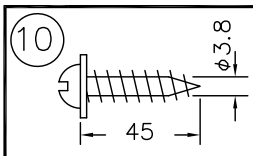

(B)ボルト又はボックスを使用する場合

(A)丸型・角型・シーリングの場合

φ12ボルト用取付穴

φ13電源用穴

2-φ4.8取付用穴

220509

適合光源 (別売)

LED光源 LEDユニットフラット形 LDF5タイプ-GX53 x 5

器具タイプ	取付簡易型
適合光源	(別売) LEDユニット LDF5WX5
色種	

品番	品名	材質	数量	摘要	カタログ番号	325L-941X	型番	04LU-02B9-5X
第三角法	作図	単位	mm	尺度	質量	4.9 kg		

※本品の規格および外観は改良のため予告なしに変更する事がありますので、あらかじめご了承ください。