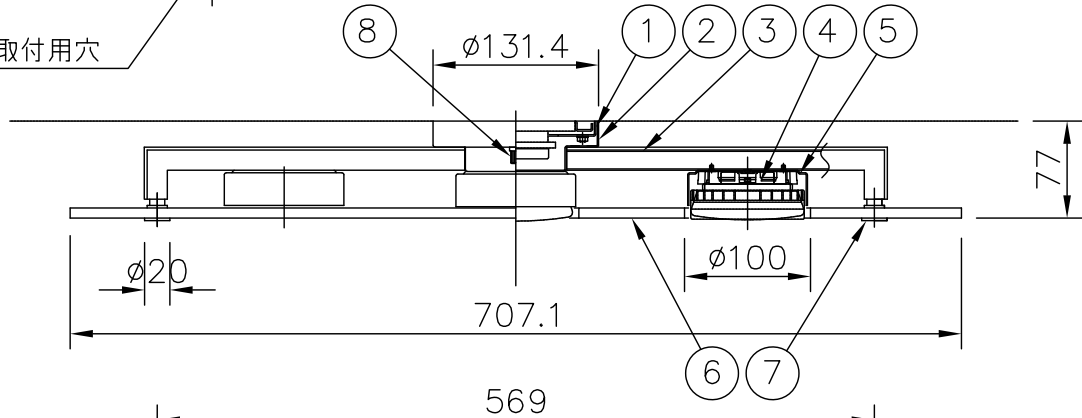

(B)ボルト又はボックスを使用する場合

(A)丸型・角型・シーリングの場合

φ12ボルト用取付穴

φ13電源用穴

2-φ4.8取付用穴

220509

適合光源 (別売)

LED光源 LEDユニットフラット形 LDF5タイプ-GX53 x 5

器具タイプ	取付簡易型
適合光源	(別売) LEDユニット LDF5WX5
色種	

品番	品名	材質	数量	摘要	カタログ番号	325L-941X	型番	04LU-02B9-5X
第三角法	作図	単位	mm	尺度	質量	4.9 kg		

※本品の規格および外観は改良のため予告なしに変更する事がありますので、あらかじめご了承ください。