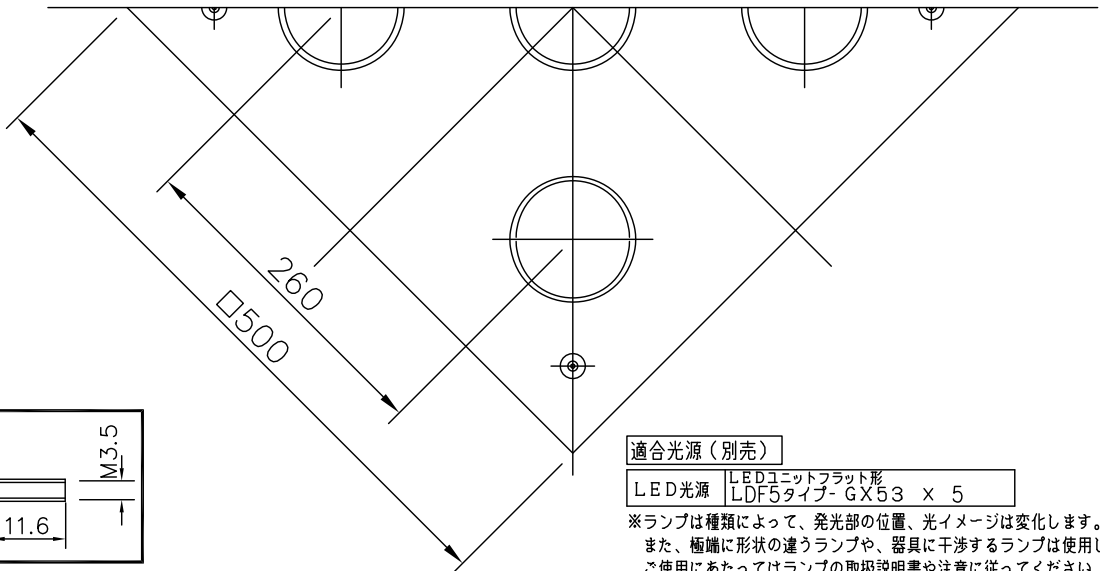

(B)ボルト又はボックスを使用する場合

(A)丸型・角型・シーリングの場合

φ12ボルト用取付穴

φ13電源用穴

2-φ4.8取付用穴

220509

適合光源 (別売)

LED光源 LEDユニットフラット形 LDF5タイプ-GX53 x 5

器具タイプ	取付簡易型
適合光源	(別売) LEDユニット LDF5WX5
色種	

品番	品名	材質	数量	摘要	カタログ番号	325L-941X	型番	04LU-02B9-5X
第三角法	作図	単位	mm	尺度	質量	4.9 kg		

※本品の規格および外観は改良のため予告なしに変更する事がありますので、あらかじめご了承ください。