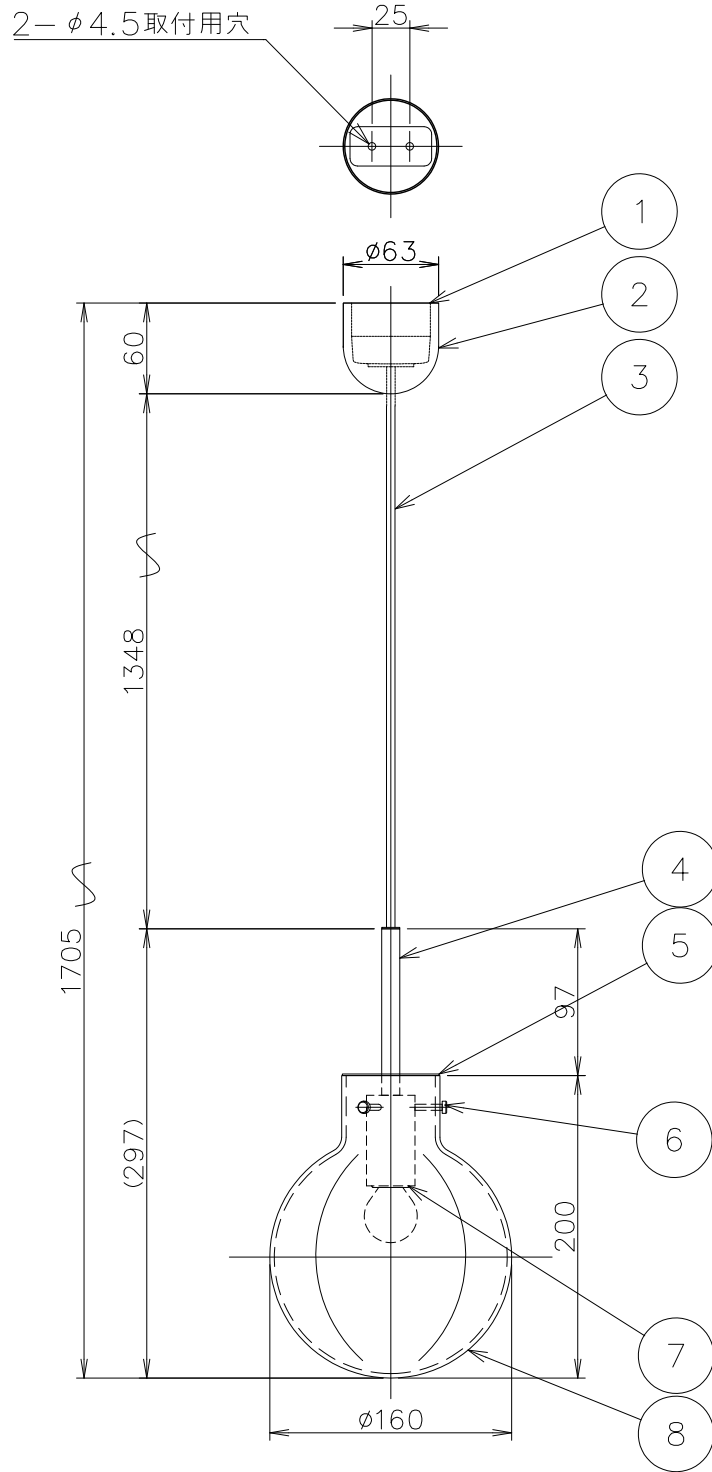

姿図

CODE	セード色
CS/OP160/BR/CL	クリア
CS/OP160/BR/GR	グレー
CS/OP160/BR/BL	ブルー
CS/OP160/BR/CO	ココア
CS/OP160/BR/OL	オリーブ

※ガラスは手作りのため、重さ・形状が若干異なります

No.	部品名	個数	材質	備考	注意事項			器具名称	Crystal Spheres Optic φ160	
8	セード	1	ガラス	図中参照	○一般屋内用器具です。屋外や、水気、湿気のある場所には使用出来ません。絶縁不良による感電の危険性有ります。 ○天井面取付専用器具です。傾斜天井には取り付けないでください。 ○カーテン、紙等の可燃物や揮発物に近づけて設置しないでください。火災のおそれがあります。			器具名称	Crystal Spheres Optic φ160	
7	ソケット	1	磁器	E17 300V3A				カタログNo		
6	セード固定ネジ	3	真鍮	プラス				適合ランプ	E17ミニクリプトンランプクリア25W X 1灯 E17LED電球クリア35Wタイプ(別売) 2.5W (LDF004D) 使用可	
5	カバー	1	アルミ	プラス						
4	ステム	1	アルミ	プラス						
3	コード	1	—	黒色						
2	フランジ	1	樹脂	黒色				承認	SCALE	質量
1	引掛けシーリング	1組	ユリア	250V6A				**	****	最大1.7kg

※本品の規格および外観は改良のため予告なしに変更する事がありますので、あらかじめご了承ください。

230526V1