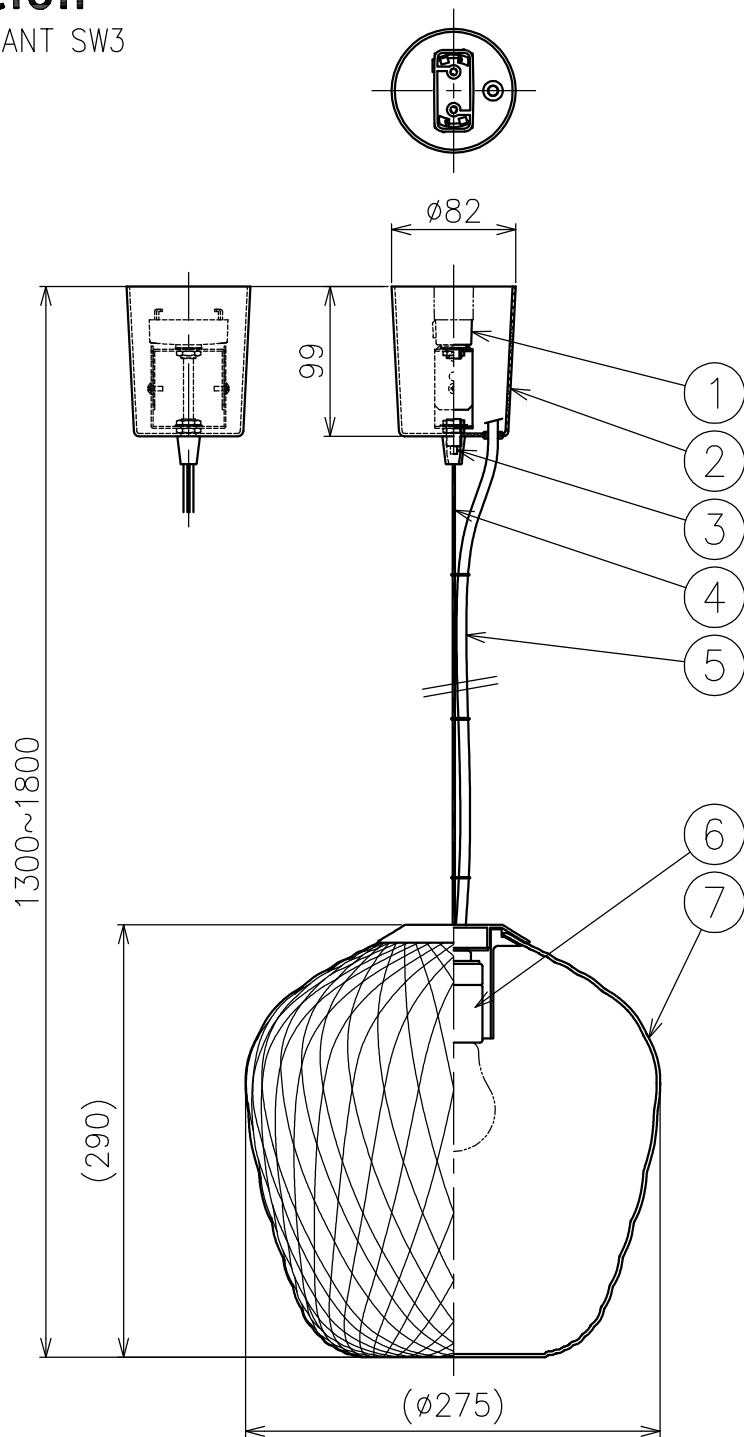

&Tradition®

BLOWN PENDANT SW3

色種欄

品番	⑦	②	⑤
057000000018	クリア(シルバーラスター)	ブラック	ブラック

△安全上のご注意

- ・この器具は非防水です。湿気の多い場所や屋外では使用しないでください。
- ・天井取付専用器具です。傾斜天井には取り付けしないでください。
- ・落下して危険が生じるおそれのある場所には設置しないでください。
- ・湿度および周囲温度の高い場所では長時間使用しないでください。

7	シェード	ガラス	1	色種欄参照	・定格電圧100V ・ランプ別売 ・取付簡易型 ・適合LED:E26 LDF29	尺度 1/5	品番 上記	E26 普通ランプ クリア 60W形×1		
6	ソケット	磁器	1	E26 300V 6A						
5	コード	耐熱ビニル	1	色種欄参照						
4	ワイヤー	鋼	1	φ1.5		検印 西澤 印	松本			
3	ワイヤストップ	鋼	1							
2	フランジ	樹脂	1	色種欄参照						
1	引掛シーリングキャップ	樹脂	1	125V 6A		作成日 2022.03.03				
部番	品名	材質	数量	備考						

単位: mm 第三角法 (JIS A-4) ・本品の規格および外観は改良のため予告なしに変更する事がありますので、あらかじめご了承ください。