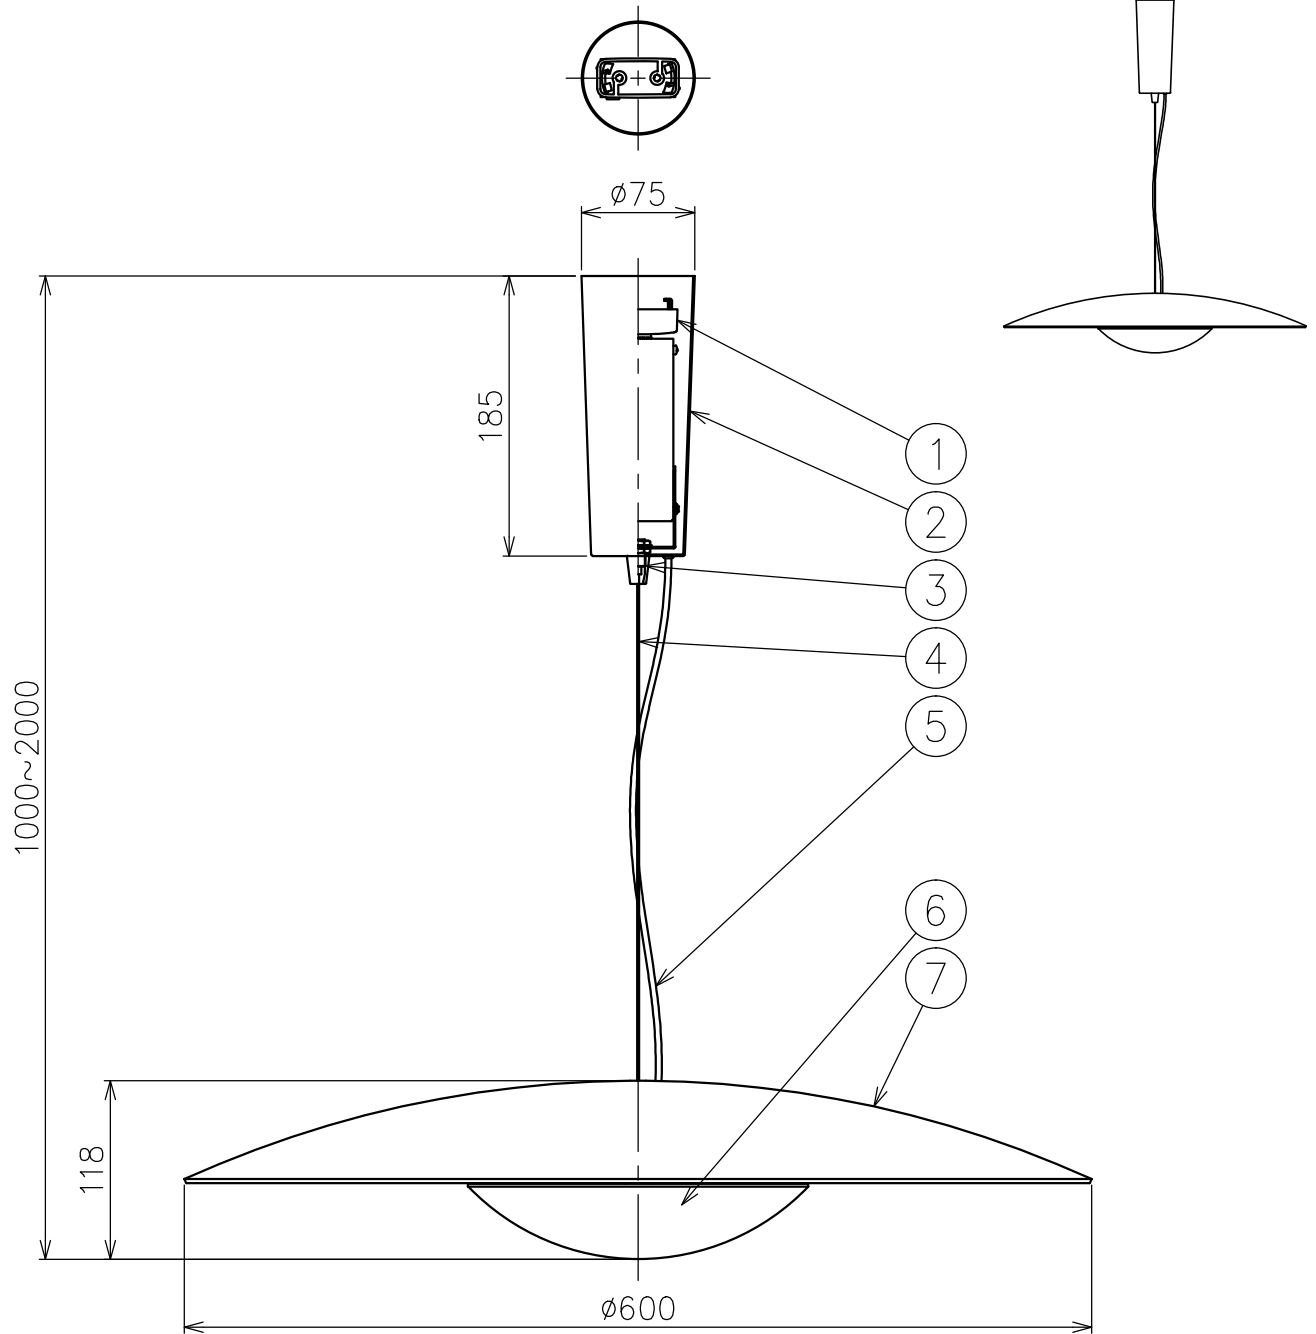

220510

△ 安全上のご注意

- 一般屋内用器具です。屋外や、水気、湿気のある所には取付け出来ません。絶縁不良による感電・火災の原因となることがあります。
- 天井面取付専用器具です。傾斜天井には取付けないでください。落下のおそれがあります。

7	セード	木	1	外面：色種欄参照 内面：白色	器具 タイプ	・ 屋内専用 ・ 取付簡易型			
6	灯体	アルミ	1	黒色塗装					
5	コード	—	1	黒色					
4	ワイヤー	ステンレス	1		使用 光源	高輝度LED 2700K 22.4W×1			
3	ワイヤー調整具	真鍮	1	クロームメッキ					
2	フランジ	鋼	1	黒色塗装	色種	H：ヴェンゲ L：オーク			
1	引掛シーリングキャップ	樹脂	1	125V 5A					
品番	品名	材質	数量	摘要		カタログ 番号	138F-453H,L	型番	J3FB-03Z1-1H,L
第三角法	作図	KI	単位	mm	尺度				