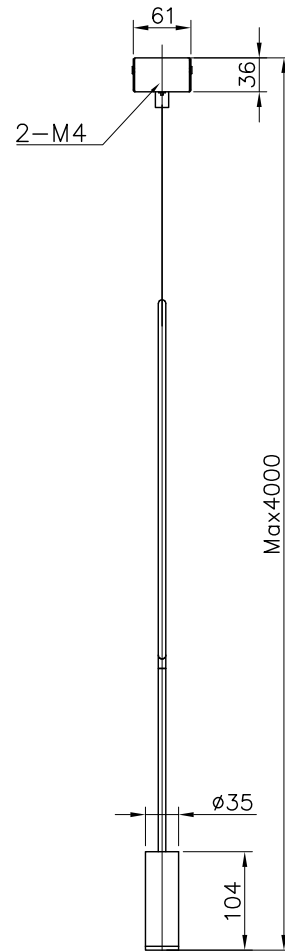

220610

定 格	100V
消費電力	6.1W
定格光束	703lm

△ 安全上のご注意

- 一般屋内用器具です。屋外や、水気、湿気のある所には取付け出来ません。絶縁不良による感電・火災の原因となることがあります。
- 天井面取付専用器具です。傾斜天井には取付けないでください。落下のおそれがあります。

品番	品名	材質	数量	摘要	器具タイプ	適合ランプ	色種	カタログ番号	型番
6	灯体	アルミ	1	金色アルマイト	Estiluz REVOLTA	3000K Ra80 LED 703lm 6.1 WX 1		126F-476K	L1FB-22Z3-1K
12	5 フレーム	ST	1	黒色塗装					
11	4 ワイヤ	SUS	2	$\phi 1.0$					
10	3 電源装置	-	1	AC100V					
9	2 フランジ	SPC	1	黒色塗装					
8	ワイヤー調整金具	BsB	2	ニッケルメッキ					
7	グレアカットミラー	アルミ	1	金色アルマイト					
第三角法		作図	-	単位	mm	尺度	-	質量	1.0 kg