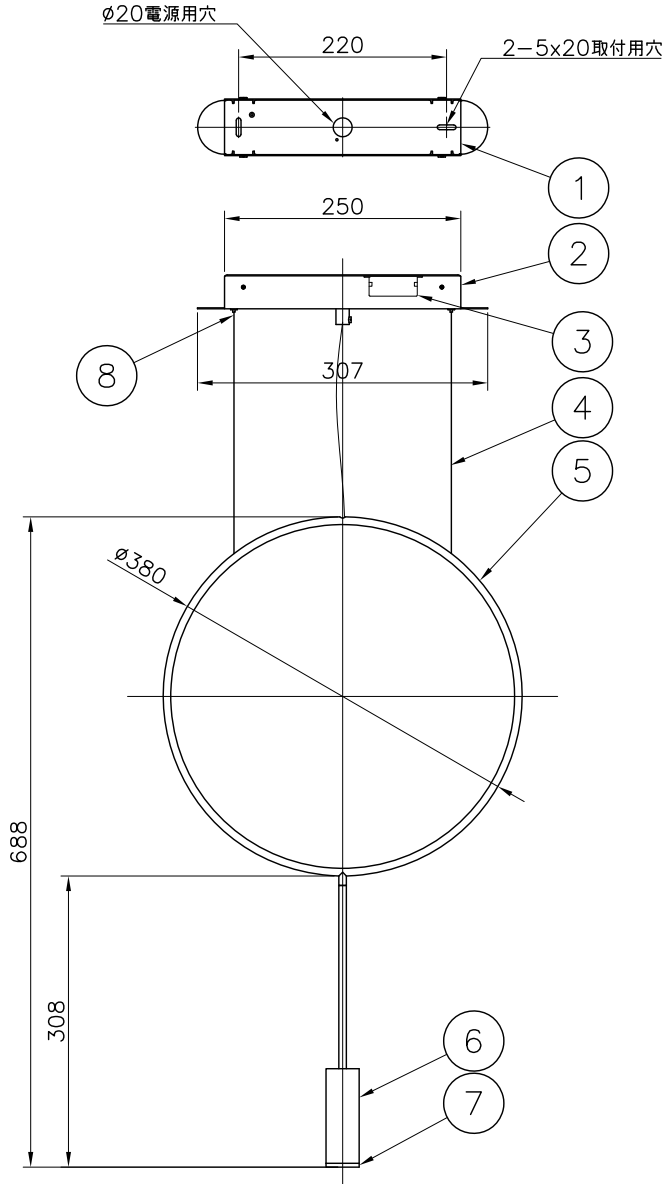

220610

定 格	100V
消費電力	6.1W
定格光束	703lm

△ 安全上のご注意

- 一般屋内用器具です。屋外や、水気、湿気のある所には取付け出来ません。絶縁不良による感電・火災の原因となることがあります。
- 天井面取付専用器具です。傾斜天井には取付けないでください。落下のおそれがあります。

品番	品名	材質	数量	摘要	器具タイプ	適合ランプ	色種	カタログ番号	型番
6	灯体	アルミ	1	金色アルマイト	Estiluz REVOLTA	3000K Ra80 LED 703lm 6.1 WX 1		126F-476K	L1FB-22Z3-1K
12	5 フレーム	ST	1	黒色塗装					
11	4 ワイヤ	SUS	2	$\phi 1.0$					
10	3 電源装置	-	1	AC100V					
9	2 フランジ	SPC	1	黒色塗装					
8	ワイヤー調整金具	BsB	2	ニッケルメッキ					
7	グレアカットミラー	アルミ	1	金色アルマイト					
第三角法		作図	-	単位	mm	尺度	-	質量	1.0 kg