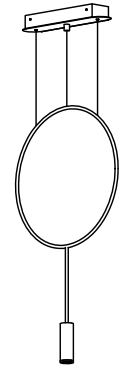

220610

定 格	100V
消費電力	6.1W
定格光束	703lm

△ 安全上のご注意

- 一般屋内用器具です。屋外や、水気、湿気のある所には取付け出来ません。絶縁不良による感電・火災の原因となることがあります。
- 天井面取付専用器具です。傾斜天井には取付けないでください。落下のおそれがあります。

品番	品名	材質	数量	摘要	器具タイプ	適合ランプ	色種	カタログ番号	型番
6	灯体	アルミ	1	金色アルマイト	Estiluz REVOLTA	3000K Ra80 LED 703lm 6.1 WX 1		126F-476K	L1FB-22Z3-1K
12	5 フレーム	ST	1	黒色塗装					
11	4 ワイヤ	SUS	2	$\phi 1.0$					
10	3 電源装置	-	1	AC100V					
9	2 フランジ	SPC	1	黒色塗装					
8	ワイヤー調整金具	BsB	2	ニッケルメッキ					
7	グレアカットミラー	アルミ	1	金色アルマイト					
第三角法		作図	-	単位	mm	尺度	-	質量	1.0 kg