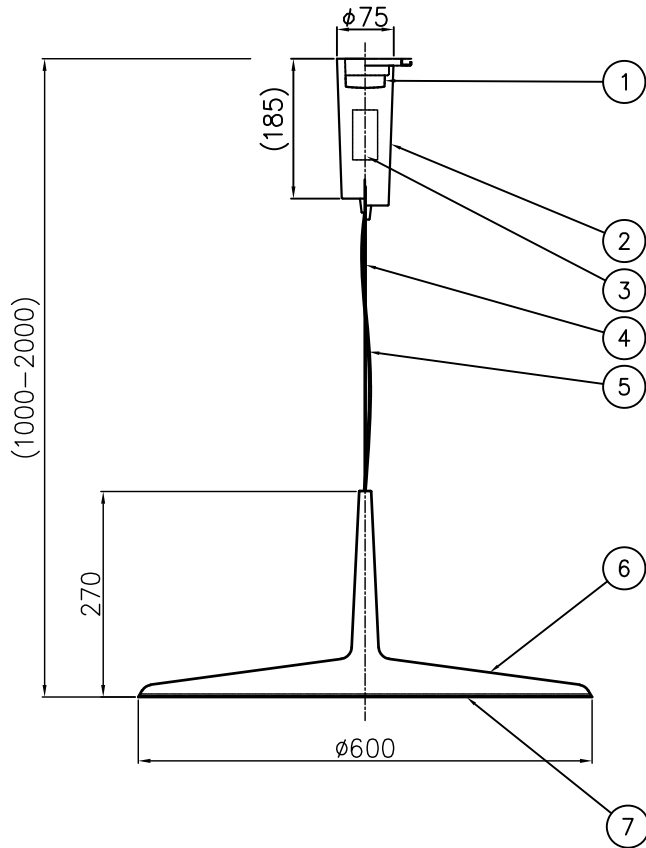

角型/丸型引掛シーリングボディ

埋め込みローゼット

220622

定格消費電力
100V
13.9W

定格光束	1041lm
------	--------

注記) 引掛シーリングボディは同梱されていません。

△ 安全上のご注意

- 一般屋内用器具です。屋外や、水気、湿気のある所には取付け出来ません。絶縁不良による感電・火災の原因となることがあります。
- 天井取付専用器具です。傾斜天井、壁面、床面には取付けないでください。指定外取付けは、火災・落下のおそれがあります。

7	セードカバー	アクリル	1	マット仕上								
6	セード	AIP	1	色種欄参照								
5	コード	-	1	黒色								
4	ワイヤー	ステンレス	1	$\phi 1.0$								
3	電源	-	1	AC100V入力								
2	フランジカバー	SPC	1	黒色塗装								
1	引掛シーリングキャップ	ユリア	1	-								
品番	品名	材質	数量	摘要				器具タイプ	SKAN 0276 引掛シーリング			
								ランプ	LED 13W 2700K, Ra80			
								色種	B(ブラック)/L(ベージュ)/M(グリーン)/W(ホワイト)			
								カタログ番号	129F-477B/L/M/W	型番	L3FB-13Z1-1B/L/M/W	
第三角法	作図	開発部	単位	mm	尺度	-	質量	4.4 kg				