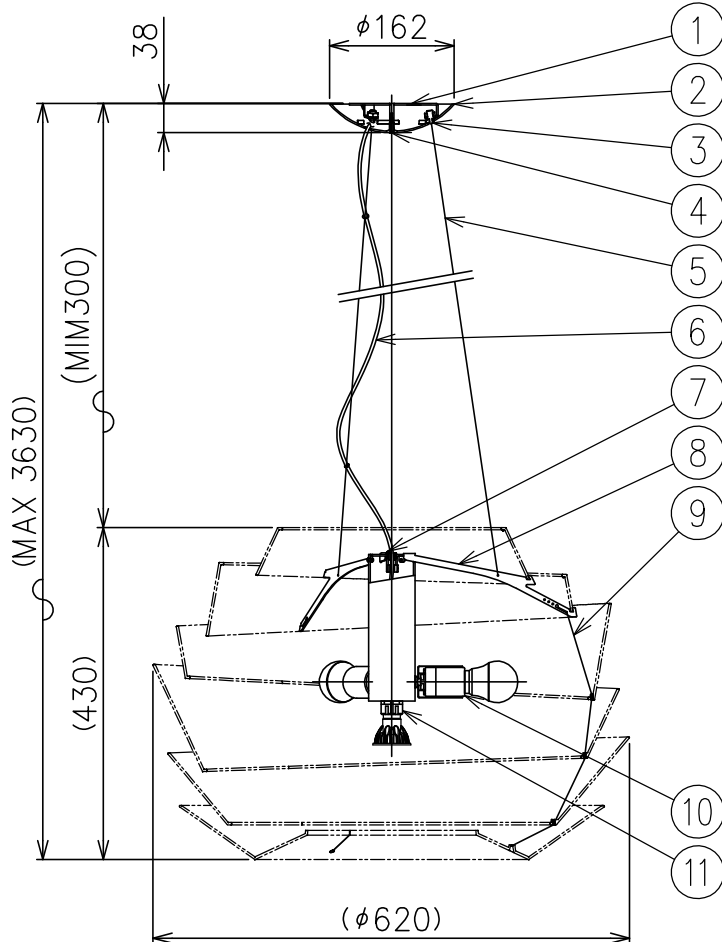

適合セード

カタログ番号	型番
LE SOLEIL P-B WT E26	LE/SOLEIL/P-B/WT/E26

同梱品

・取付ネジφ3.8X38mm/4ヶ

△ 安全上のご注意

- 一般屋内用器具です。屋外や、水気、湿気のある所には取付け出来ません。絶縁不良による感電・火災の原因となることがあります。
- ワイヤ吊り専用器具です。吊り木等で補強された天井材にワイヤ取付部品で取付けてください。傾斜天井には取付けないでください。落下のおそれがあります。

15					7	フレーム固定ネジ	SUS	3	M4	器具 タイプ	.		
14					6	コード	PVC/FEP	1	クリア 300V				
13					5	ワイヤー	SS	3	φ1.2				
12					4	フランジ固定ネジ	SUS	1	M3	適合 光源	E26 LED電球60Wタイプ (LDA8L-G/60W/2)7.8W×3 GU10 ダイクロビーム型 LED電球 MR16 120V 7.5WX1 (SORAA社製)		
11	ソケット	セラミック	1	GU10 250V 2A	3	ワイヤー調節具	SUS	3					
10	ソケット	磁器	3	E26 300V 6A	2	フランジ	ABS	1	白色	色種			
9	セードワイヤー	SS	3	φ0.8	1	取付板	SPG	1	メッキ				
8	フレーム	SPC	3	白色	品番	品名	材質	数量	摘要	カタログ 番号	LE SOLEIL P-A E26-1	型番	LE/SOLEIL/ P-A/E26-1
第三角法		作図	KI	単位	mm	尺度	—	質量	1.7 kg				