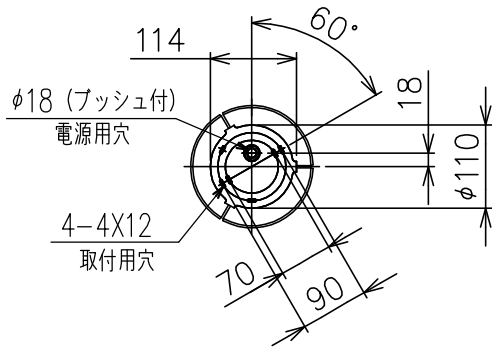

適合セード

カタログ番号	型番
LE SOLEIL P-B WT E26	LE/SOLEIL/P-B/WT/E26

同梱品

・取付ネジφ3.8X38mm/4ヶ

△ 安全上のご注意

- 一般屋内用器具です。屋外や、水気、湿気のある所には取付け出来ません。絶縁不良による感電・火災の原因となることがあります。
- ワイヤ吊り専用器具です。吊り木等で補強された天井材にワイヤ取付部品で取付けてください。傾斜天井には取付けないでください。落下のおそれがあります。

15					7	フレーム固定ネジ	SUS	3	M4	器具 タイプ	.		
14					6	コード	PVC/FEP	1	クリア 300V				
13					5	ワイヤー	SS	3	φ1.2				
12					4	フランジ固定ネジ	SUS	1	M3	適合 光源	E26 LED電球60Wタイプ (LDA8L-G/60W/2)7.8W×3 GU10 ダイクロビーム型 LED電球 MR16 120V 7.5WX1 (SORAA社製)		
11	ソケット	セラミック	1	GU10 250V 2A	3	ワイヤー調節具	SUS	3					
10	ソケット	磁器	3	E26 300V 6A	2	フランジ	ABS	1	白色	色種			
9	セードワイヤー	SS	3	φ0.8	1	取付板	SPG	1	メッキ				
8	フレーム	SPC	3	白色	品番	品名	材質	数量	摘要	カタログ 番号	LE SOLEIL P-A E26-1	型番	LE/SOLEIL/ P-A/E26-1
第三角法		作図	KI	単位	mm	尺度	—	質量	1.7 kg				