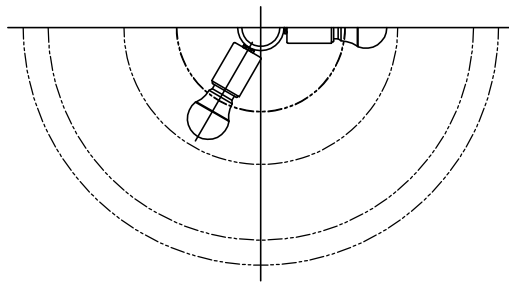

適合セード

カタログ番号	型番
LE SOLEIL P-B WT E26	LE/SOLEIL/P-B/WT/E26

同梱品

・取付ネジφ3.8X38mm/4ヶ

△ 安全上のご注意

- 一般屋内用器具です。屋外や、水気、湿気のある所には取付け出来ません。絶縁不良による感電・火災の原因となることがあります。
- ワイヤ吊り専用器具です。吊り木等で補強された天井材にワイヤ取付部品で取付けてください。傾斜天井には取付けないでください。落下のおそれがあります。

15					7	フレーム固定ネジ	SUS	3	M4	器具 タイプ	.		
14					6	コード	PVC/FEP	1	クリア 300V				
13					5	ワイヤー	SS	3	φ1.2				
12					4	フランジ固定ネジ	SUS	1	M3	適合 光源	E26 LED電球60Wタイプ (LDA8L-G/60W/2)7.8W×3 GU10 ダイクロビーム型 LED電球 MR16 120V 7.5WX1 (SORAA社製)		
11	ソケット	セラミック	1	GU10 250V 2A	3	ワイヤー調節具	SUS	3					
10	ソケット	磁器	3	E26 300V 6A	2	フランジ	ABS	1	白色	色種			
9	セードワイヤー	SS	3	φ0.8	1	取付板	SPG	1	メッキ				
8	フレーム	SPC	3	白色	品番	品名	材質	数量	摘要	カタログ 番号	LE SOLEIL P-A E26-1	型番	LE/SOLEIL/ P-A/E26-1
第三角法		作図	KI	単位	mm	尺度	—	質量	1.7 kg				