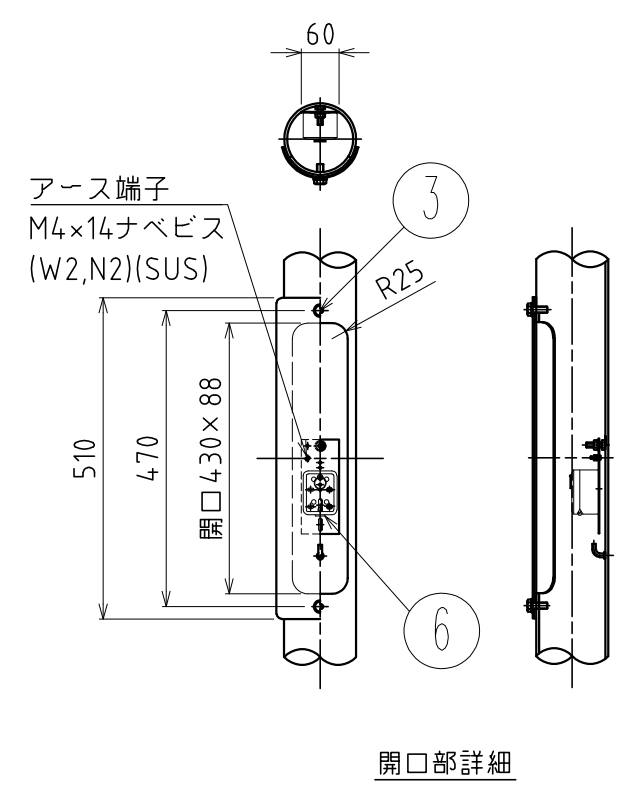

LED技術の進展にともない、本製品のワット数や器具光束を納品前に変更することがありますので、事前にルイスポールセンにご確認ください。

180725

貫通ネジ  
M6×40 (1本)  
止めネジ  
M8×15 (2本)

アームとポールの取付について

- ◇ 灯具とポールの取付は、止めネジ(2本)と貫通ネジ(1本)で確実に止めてください。
- ◇ 貫通ネジは、抜け防止の為のものです。ポールの抜け防止用穴に確実に止めてください。
- ◇ 灯具は下記の様に4種類の取付方向が設定できます。(ポールの点検口に対し、90°ごとに取付可能)

灯具の取付方向(真上から見た図)

⚠ 安全に関するご注意

- ◇ 防雨型器具です。浴室など湿気が多い場所では使用しないでください。絶縁不良による感電、火災の原因となります。
- ◇ ポールは土壌のしっかりした所へ設置してください。設置に不備があると転倒の原因となります。

使用上のご注意

- ・ 施工は、電気設備基準、内線規定に従ってください。

品番	LED色温度(K)	器具光束(lm)
604H3092S	3000	3062
604H3093S	4000	3281

部番	部品名	材質	数量	摘要	質量
7					
6					
5					
4	ケーブル	キャブタイヤ	1	3芯 1.25mm <sup>2</sup> 5m	
3	下部シェード	ポリカーボネート	1	透明	
2	ハウジング(本体)	ダイキャストアルミ	1	粉体塗装仕上	消費電力 42W
1	上部シェード	アクリル	1	乳白色	
部番	部品名	材質	数量	摘要	質量 7.6 kg

特記事項:

- ◇ 電源電圧100-200V
- ◇ LED色温度: 別表参照
- ◇ 器具光束: 別表参照
- ◇ Ra 80

単位: mm 第三角法(JIS A-4)

※本品の規格および外観は改良のため予告なしに変更する事がありますので、あらかじめご了承ください。

180601

ポール全体図

仕上表

部品名	色種	仕上
ポール & 開口部フタ	シルバー	溶融亜鉛メッキ後、塗装仕上げ。
六角ボルト	シルバー	塗装仕上げ。

**△ 安全上のご注意**

- 防雨形器具ですが、風呂場等の湿気の多い場所には取付け出来ません。感電・火災の原因となることがあります。
- 振動や衝撃のある場所、冠水のおそれのある場所には取付けないでください。落下・感電・火災の原因となることがあります。
- ポール等は器具質量や風圧力に耐える場所（基礎等）に設置してください。設置に不備があるとポール倒れ・器具落下の原因となることがあります。