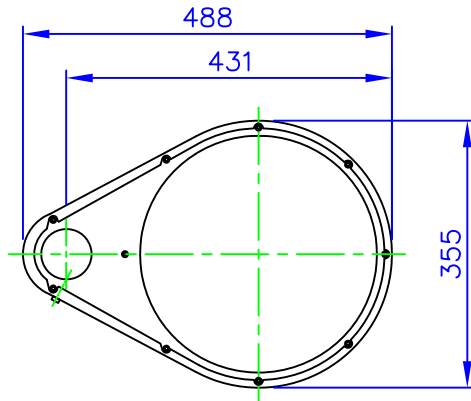

LED技術の進展にともない、本製品のワット数や器具光束を納品前に変更することがありますので、事前にルイスポールセンにご確認ください。

180725

貫通ネジ  
M6×40 (1本)  
止めネジ  
M8×15 (2本)

アームとポールの取付について

- ◇ 灯具とポールの取付は、止めネジ(2本)と貫通ネジ(1本)で確実に止めてください。
- ◇ 貫通ネジは、抜け防止の為のものです。ポールの抜け防止用穴に確実に止めてください。
- ◇ 灯具は下記の様に4種類の取付方向が設定できます。(ポールの点検口に対し、90°ごとに取付可能)

灯具の取付方向(真上から見た図)

⚠ 安全に関するご注意

- ◇ 防雨型器具です。浴室など湿気が多い場所では使用しないでください。絶縁不良による感電、火災の原因となります。
- ◇ ポールは土壌のしっかりした所へ設置してください。設置に不備があると転倒の原因となります。

使用上のご注意

- ・ 施工は、電気設備基準、内線規定に従ってください。

品番	LED色温度(K)	器具光束(lm)
604H3092S	3000	3062
604H3093S	4000	3281

部番	部品名	材質	数量	摘要	質量
7					
6					
5					
4	ケーブル	キャブタイヤ	1	3芯 1.25mm <sup>2</sup> 5m	
3	下部シェード	ポリカーボネート	1	透明	
2	ハウジング(本体)	ダイキャストアルミ	1	粉体塗装仕上	消費電力 42W
1	上部シェード	アクリル	1	乳白色	
部番	部品名	材質	数量	摘要	質量 7.6 kg

特記事項:

- ◇ 電源電圧100-200V
- ◇ LED色温度: 別表参照
- ◇ 器具光束: 別表参照
- ◇ Ra 80