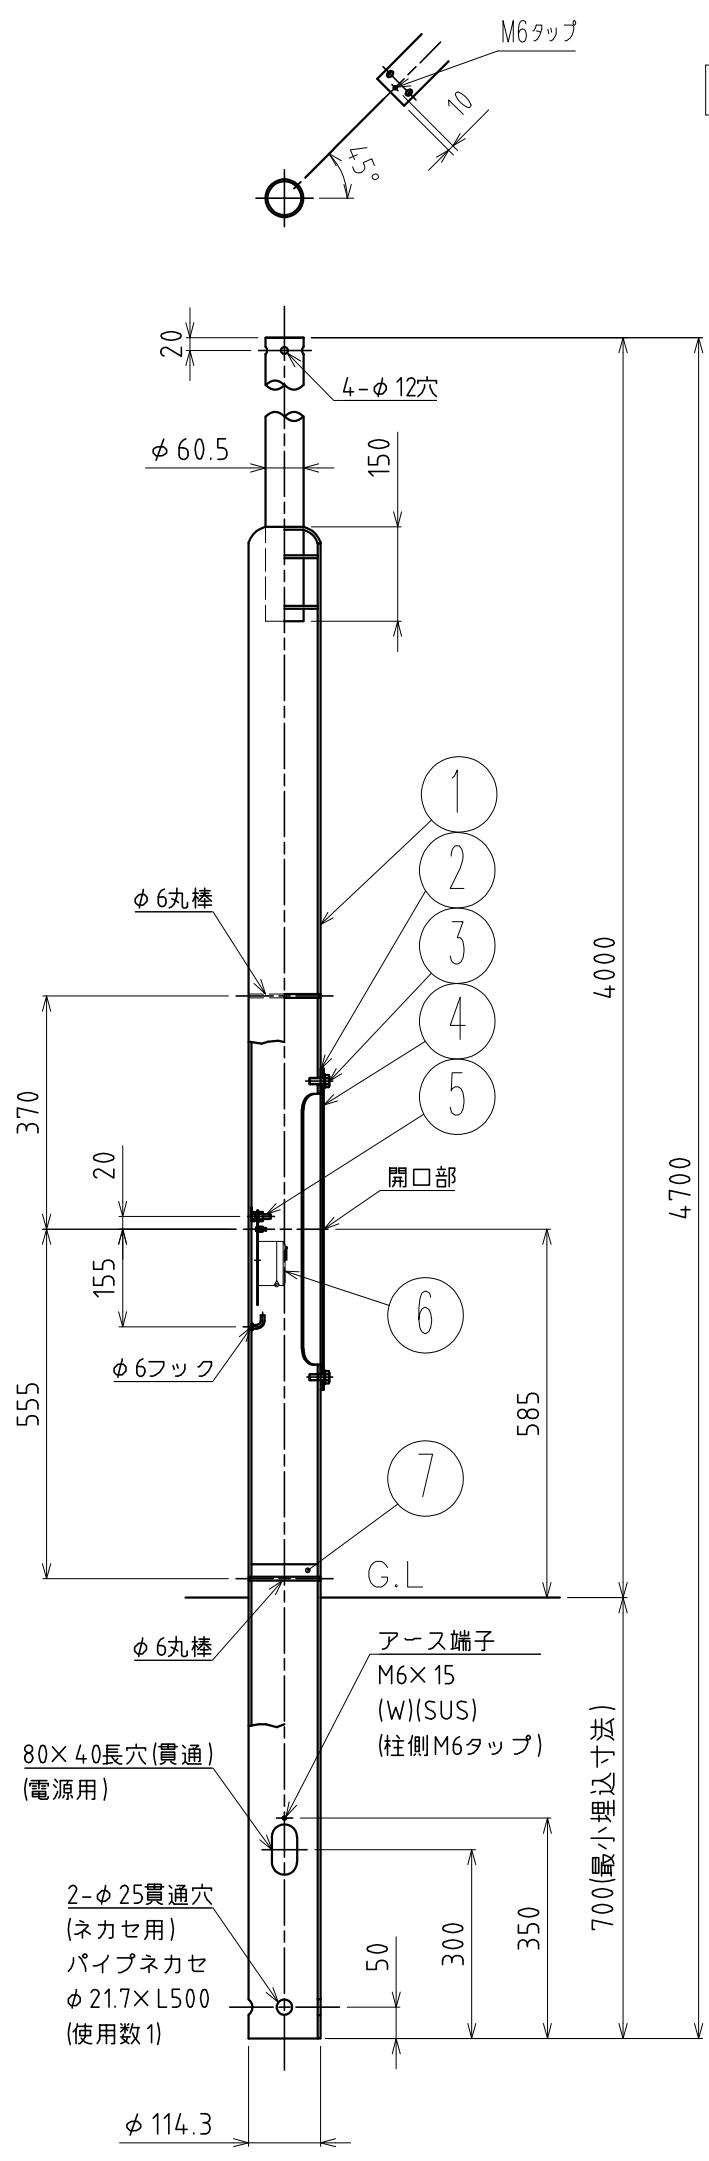

LED技術の進展にともない、本製品のワット数や器具光束を納品前に変更することがありますので、事前にルイスポールセンにご確認ください。

180725

貫通ネジ  
M6×40 (1本)  
止めネジ  
M8×15 (2本)

アームとポールの取付について

- ◇ 灯具とポールの取付は、止めネジ(2本)と貫通ネジ(1本)で確実に止めてください。
- ◇ 貫通ネジは、抜け防止の為のものです。ポールの抜け防止用穴に確実に止めてください。
- ◇ 灯具は下記の様に4種類の取付方向が設定できます。(ポールの点検口に対し、90°ごとに取付可能)

灯具の取付方向(真上から見た図)

⚠ 安全に関するご注意

- ◇ 防雨型器具です。浴室など湿気が多い場所では使用しないでください。絶縁不良による感電、火災の原因となります。
- ◇ ポールは土壌のしっかりした所へ設置してください。設置に不備があると転倒の原因となります。

使用上のご注意

- ・ 施工は、電気設備基準、内線規定に従ってください。

品番	LED色温度(K)	器具光束(lm)
604H3092S	3000	3062
604H3093S	4000	3281

部番	部品名	材質	数量	摘要	質量
7					
6					
5					
4	ケーブル	キャブタイヤ	1	3芯 1.25mm <sup>2</sup> 5m	
3	下部シェード	ポリカーボネート	1	透明	
2	ハウジング(本体)	ダイキャストアルミ	1	粉体塗装仕上	消費電力 42W
1	上部シェード	アクリル	1	乳白色	
部番	部品名	材質	数量	摘要	質量 7.6 kg

特記事項:

- ◇ 電源電圧100-200V
- ◇ LED色温度: 別表参照
- ◇ 器具光束: 別表参照
- ◇ Ra 80

単位: mm 第三角法(JIS A-4)

※本品の規格および外観は改良のため予告なしに変更する事がありますので、あらかじめご了承ください。

180601

ポール全体図

仕上表

部品名	色種	仕上
ポール & 開口部フタ	シルバー	溶融亜鉛メッキ後、塗装仕上げ。
六角ボルト	シルバー	塗装仕上げ。

**△ 安全上のご注意**

- 防雨形器具ですが、風呂場等の湿気の多い場所には取付け出来ません。感電・火災の原因となることがあります。
- 振動や衝撃のある場所、冠水のおそれのある場所には取付けないでください。落下・感電・火災の原因となることがあります。
- ポール等は器具質量や風圧力に耐える場所（基礎等）に設置してください。設置に不備があるとポール倒れ・器具落下の原因となることがあります。