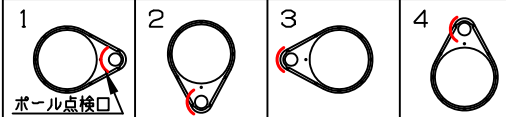

LED技術の進展にともない、本製品のワット数や器具光束を納品前に変更することがありますので、事前にルイスポールセンにご確認ください。

180725

貫通ネジ  
M6×40 (1本)  
止めネジ  
M8×15 (2本)

アームとポールの取付について

- ◇ 灯具とポールの取付は、止めネジ(2本)と貫通ネジ(1本)で確実に止めてください。
- ◇ 貫通ネジは、抜け防止の為のものです。ポールの抜け防止用穴に確実に止めてください。
- ◇ 灯具は下記の様に4種類の取付方向が設定できます。(ポールの点検口に対し、90°ごとに取付可能)

灯具の取付方向(真上から見た図)

⚠ 安全に関するご注意

- ◇ 防雨型器具です。浴室など湿気が多い場所では使用しないでください。絶縁不良による感電、火災の原因となります。
- ◇ ポールは土壌のしっかりした所へ設置してください。設置に不備があると転倒の原因となります。

使用上のご注意

- ・ 施工は、電気設備基準、内線規定に従ってください。

品番	LED色温度(K)	器具光束(lm)
604H3092S	3000	3062
604H3093S	4000	3281

部番	部品名	材質	数量	摘要	質量
7					
6					
5					
4	ケーブル	キャブタイヤ	1	3芯 1.25mm <sup>2</sup> 5m	
3	下部シェード	ポリカーボネート	1	透明	
2	ハウジング(本体)	ダイキャストアルミ	1	粉体塗装仕上	消費電力 42W
1	上部シェード	アクリル	1	乳白色	
部番	部品名	材質	数量	摘要	質量 7.6 kg

特記事項:

- ◇ 電源電圧100-200V
- ◇ LED色温度: 別表参照
- ◇ 器具光束: 別表参照
- ◇ Ra 80