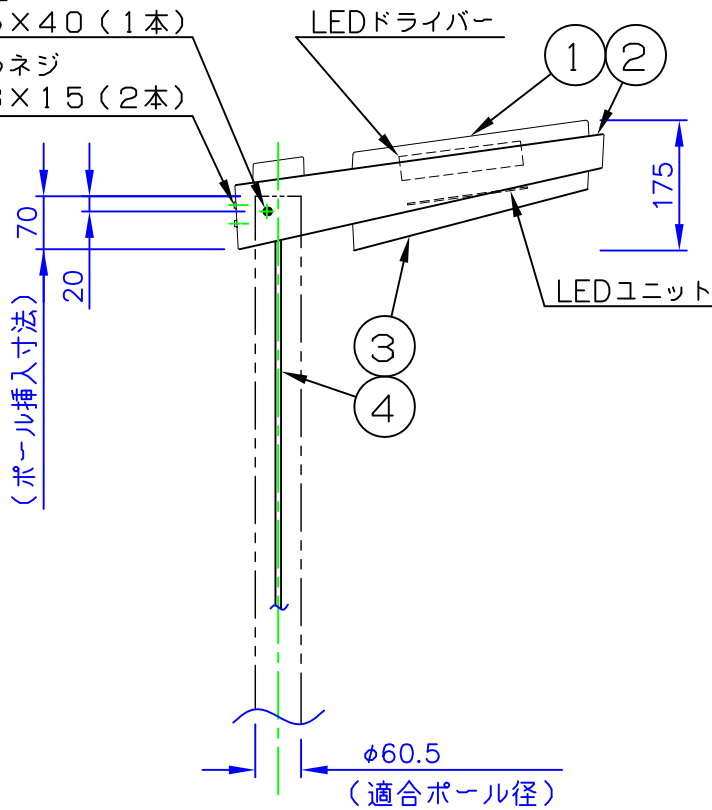

LED技術の進展にともない、本製品のワット数や器具光束を納品前に変更することがありますので、事前にルイスポールセンにご確認ください。

180725

貫通ネジ  
M6×40 (1本)  
止めネジ  
M8×15 (2本)

アームとポールの取付について

- ◇ 灯具とポールの取付は、止めネジ(2本)と貫通ネジ(1本)で確実に止めてください。
- ◇ 貫通ネジは、抜け防止の為のものです。ポールの抜け防止用穴に確実に止めてください。
- ◇ 灯具は下記の様に4種類の取付方向が設定できます。(ポールの点検口に対し、90°ごとに取付可能)

灯具の取付方向(真上から見た図)

⚠ 安全に関するご注意

- ◇ 防雨型器具です。浴室など湿気が多い場所では使用しないでください。絶縁不良による感電、火災の原因となります。
- ◇ ポールは土壌のしっかりした所へ設置してください。設置に不備があると転倒の原因となります。

使用上のご注意

- ・ 施工は、電気設備基準、内線規定に従ってください。

品番	LED色温度(K)	器具光束(lm)
604H3092S	3000	3062
604H3093S	4000	3281

部番	部品名	材質	数量	摘要	質量
7					
6					
5					
4	ケーブル	キャブタイヤ	1	3芯 1.25mm <sup>2</sup> 5m	
3	下部シェード	ポリカーボネート	1	透明	
2	ハウジング(本体)	ダイキャストアルミ	1	粉体塗装仕上	消費電力 42W
1	上部シェード	アクリル	1	乳白色	
部番	部品名	材質	数量	摘要	質量 7.6 kg

特記事項:

- ◇ 電源電圧100-200V
- ◇ LED色温度: 別表参照
- ◇ 器具光束: 別表参照
- ◇ Ra 80