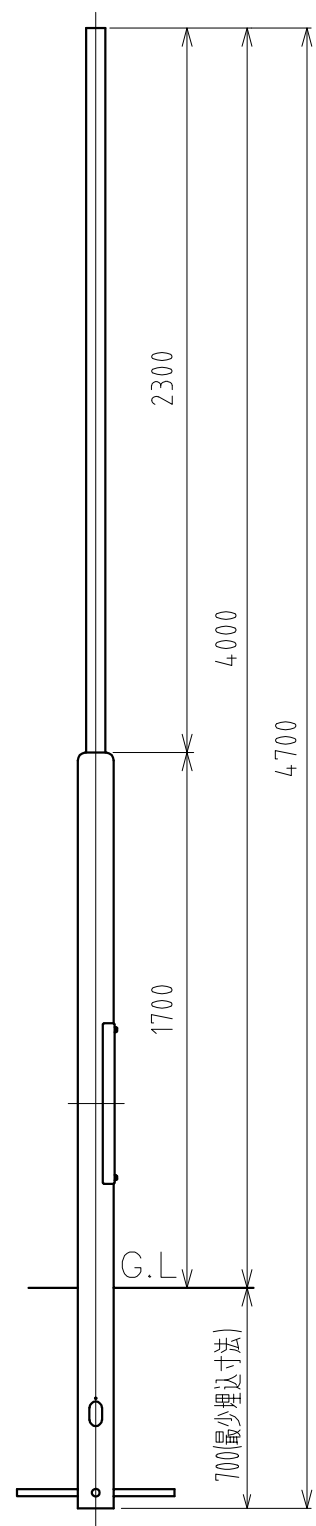

LED技術の進展にともない、本製品のワット数や器具光束を納品前に変更することがありますので、事前にルイスポールセンにご確認ください。

180725

貫通ネジ  
M6×40 (1本)  
止めネジ  
M8×15 (2本)

アームとポールの取付について

- ◇ 灯具とポールの取付は、止めネジ(2本)と貫通ネジ(1本)で確実に止めてください。
- ◇ 貫通ネジは、抜け防止の為のものです。ポールの抜け防止用穴に確実に止めてください。
- ◇ 灯具は下記の様に4種類の取付方向が設定できます。(ポールの点検口に対し、90°ごとに取付可能)

灯具の取付方向(真上から見た図)

⚠ 安全に関するご注意

- ◇ 防雨型器具です。浴室など湿気が多い場所では使用しないでください。絶縁不良による感電、火災の原因となります。
- ◇ ポールは土壌のしっかりした所へ設置してください。設置に不備があると転倒の原因となります。

使用上のご注意

- ・ 施工は、電気設備基準、内線規定に従ってください。

品番	LED色温度(K)	器具光束(lm)
604H3092S	3000	3062
604H3093S	4000	3281

部番	部品名	材質	数量	摘要	質量
7					
6					
5					
4	ケーブル	キャブタイヤ	1	3芯 1.25mm <sup>2</sup> 5m	
3	下部シェード	ポリカーボネート	1	透明	
2	ハウジング(本体)	ダイキャストアルミ	1	粉体塗装仕上	消費電力 42W
1	上部シェード	アクリル	1	乳白色	
部番	部品名	材質	数量	摘要	質量 7.6 kg

特記事項:

- ◇ 電源電圧100-200V
- ◇ LED色温度: 別表参照
- ◇ 器具光束: 別表参照
- ◇ Ra 80

単位: mm 第三角法(JIS A-4)

※本品の規格および外観は改良のため予告なしに変更する事がありますので、あらかじめご了承ください。

180601

ポール全体図

仕上表

部品名	色種	仕上
ポール & 開口部フタ	シルバー	溶融亜鉛メッキ後、塗装仕上げ。
六角ボルト	シルバー	塗装仕上げ。

**△ 安全上のご注意**

- 防雨形器具ですが、風呂場等の湿気の多い場所には取付け出来ません。感電・火災の原因となることがあります。
- 振動や衝撃のある場所、冠水のおそれのある場所には取付けないでください。落下・感電・火災の原因となることがあります。
- ポール等は器具質量や風圧力に耐える場所（基礎等）に設置してください。設置に不備があるとポール倒れ・器具落下の原因となることがあります。