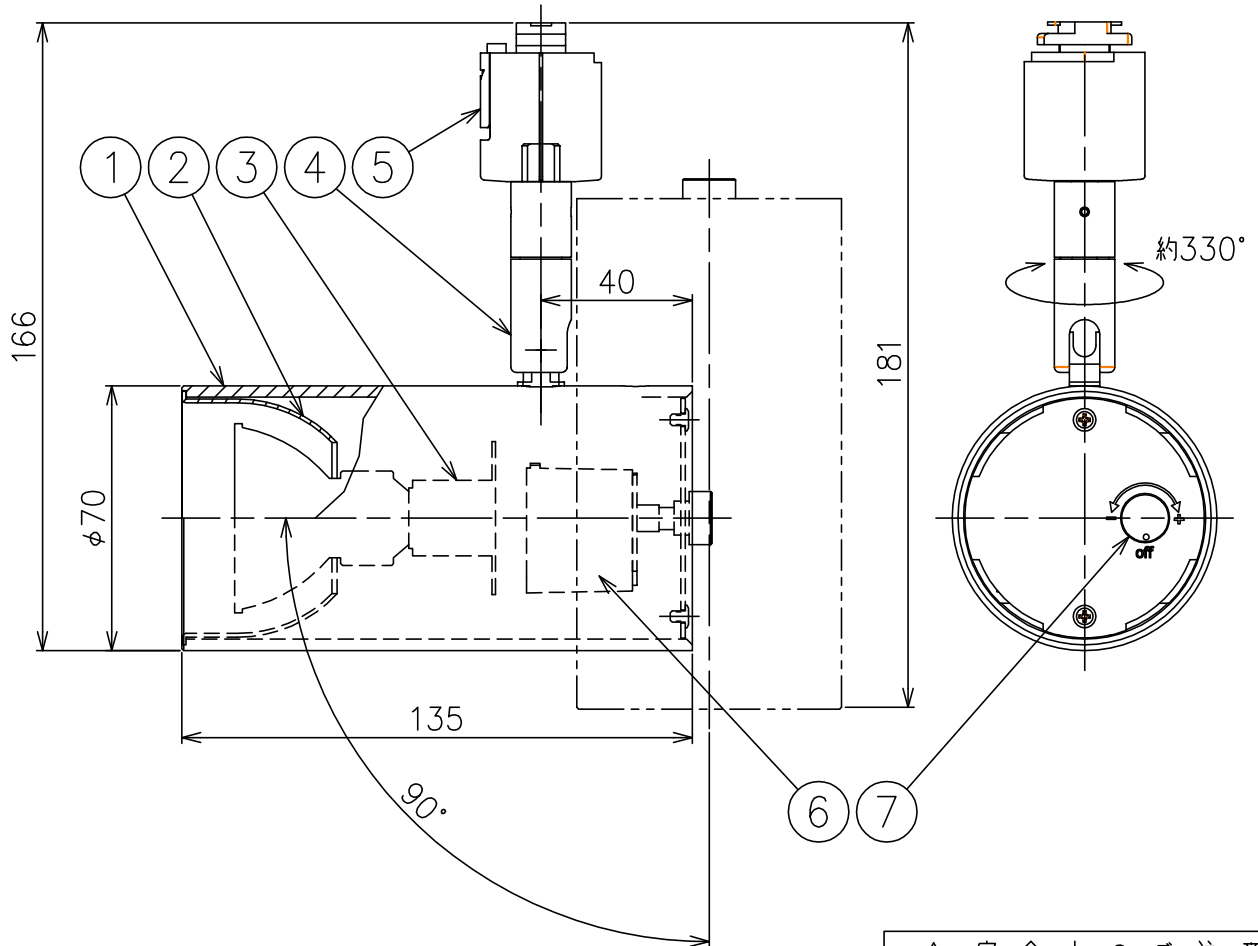

220318

2) 周囲環境（温度）により、ランプの保護機能が働く場合があります。
 注記1) LEDの発光色、明るさには個体差があります。あらかじめご了承ください。

△ 安全上のご注意

- 一般屋内用器具です。屋外や、水気湿気のある所には取付け出来ません。感電・火災のおそれがあります。
- ライティングダクト取付専用です。傾斜天井、壁面、床面には取付けないでください。指定以外の取付は火災・落下のおそれがあります。
- 適合ランプ以外のランプを使用しないでください。火災のおそれがあります。

7	調光ボリューム	真鍮	1	白色塗装					
6	調光器	—	1	100V	器具タイプ	・ライティングダクト専用			
5	ダクトプラグ	ポリカーボネイト	1	白色 125V 6A		・ランプ別売			
4	自在アーム	真鍮	1	白色塗装					
3	ソケット	磁器	1	E11 250V 10A	適合ランプ	E11 ダイクロビーム形LEDランプ			
2	インナーカバー	アルミ	1	黒色塗装		・SORAA製 LED MR16 7.5W			
1	本体	アルミ	1	白色塗装	色種				
品番	品名	材質	数量	摘要		カタログ番号	T1152W	型番	60TJ-R4B3-1W
第三角法	作図	KI	単位	mm	尺度	—	質量	0.5 kg	