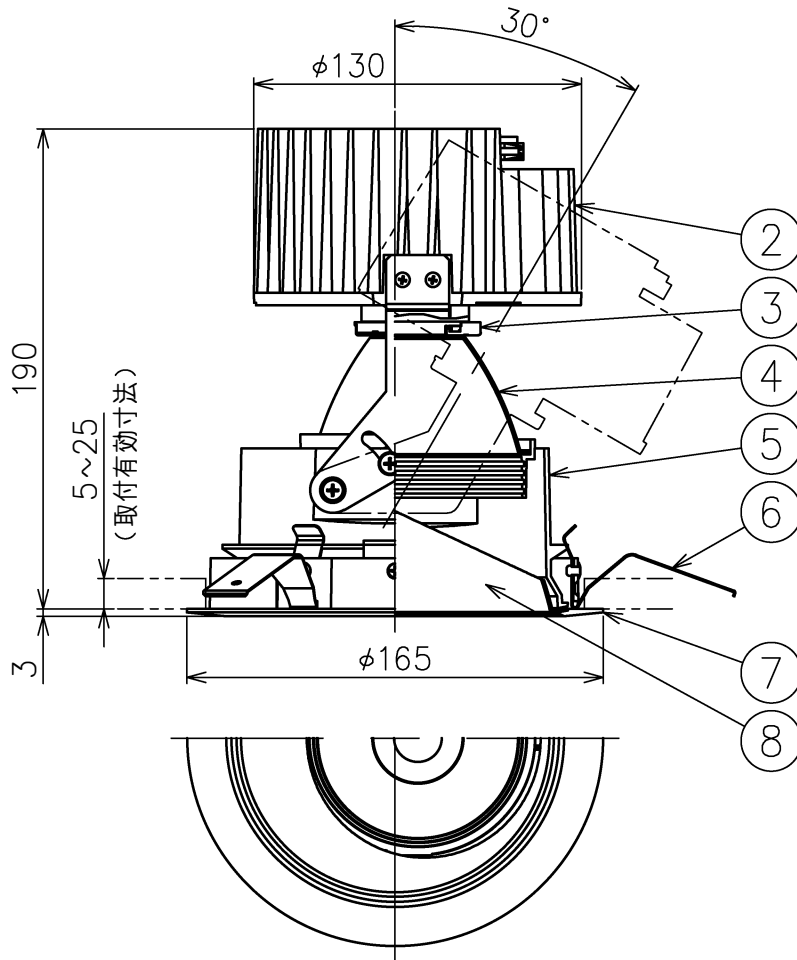

切込寸法

220415

適合電源装置 (別売)

カタログ番号	調光方式	消費電力
Z6202+Z6205-105DA	DALI	43W
Z6202+Z6205-105PW	PWM	43W
Z6202+Z6205-105DM	DMX512-A	43W
Z6191	PWM	43W

△ 安全上のご注意

- 一般屋内用器具です。屋外や、水気湿気のある所には取付け出来ません。感電・火災のおそれがあります。
- 天井埋込み専用器具です。傾斜天井、壁面、床面には取付けしないでください。指定以外の取付は火災・落下のおそれがあります。
- 断熱材、防音材で覆って取付けしないでください。過熱による火災のおそれがあります。
- 柔らかい天井材に取付ける場合は補強材を入れてください。
- 被照射面とは0.1m以上離してください。過熱による火災のおそれがあります。

15					7	トリムリング	アルミ	1	白色塗装仕上	器具タイプ	天井埋込型 (M型) フラッドタイプ 適合電源1050mA		
14					6	取付パネ	ステンレス	3					
13					5	灯体	アルミ	1	黒色塗装仕上	使用光源	高輝度LED 4000K Ra90 35W×1		
12					4	反射鏡	アルミ	1	鏡面仕上				
11					3	LED	-	1	35W				
10					2	ヒートシンク	アルミ	1	黒色アルマイト仕上	色種			
9					1	コネクタ	ナイロン	1					
8	コーン	アルミ	1	鏡面仕上	品番	品名	材質	数量	摘要	カタログ番号	J576DN	型番	60JJ-7GB8-1N
第三角法		作図	KI	単位	mm	尺度	-	質量	1.6 kg				