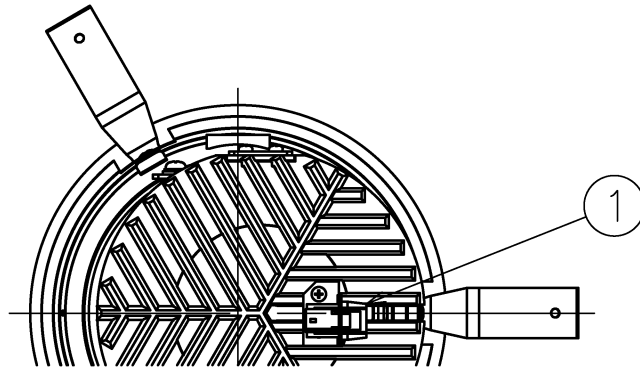

切込寸法

220415

適合電源装置 (別売)

カタログ番号	調光方式	消費電力
Z6202+Z6205-105DA	DALI	43W
Z6202+Z6205-105PW	PWM	43W
Z6202+Z6205-105DM	DMX512-A	43W
Z6191	PWM	43W

△ 安全上のご注意

- 一般屋内用器具です。屋外や、水気湿気のある所には取付け出来ません。感電・火災のおそれがあります。
- 天井埋込み専用器具です。傾斜天井、壁面、床面には取付けしないでください。指定以外の取付は火災・落下のおそれがあります。
- 断熱材、防音材で覆って取付けしないでください。過熱による火災のおそれがあります。
- 柔らかい天井材に取付ける場合は補強材を入れてください。
- 被照射面とは0.1m以上離してください。過熱による火災のおそれがあります。

15					7	トリムリング	アルミ	1	白色塗装仕上	器具タイプ	天井埋込型 (M型) フラッドタイプ 適合電源1050mA		
14					6	取付パネ	ステンレス	3					
13					5	灯体	アルミ	1	黒色塗装仕上	使用光源	高輝度LED 4000K Ra90 35W×1		
12					4	反射鏡	アルミ	1	鏡面仕上				
11					3	LED	-	1	35W				
10					2	ヒートシンク	アルミ	1	黒色アルマイト仕上	色種			
9					1	コネクタ	ナイロン	1					
8	コーン	アルミ	1	鏡面仕上	品番	品名	材質	数量	摘要	カタログ番号	J576DN	型番	60JJ-7GB8-1N
第三角法		作図	KI	単位	mm	尺度	-	質量	1.6 kg				