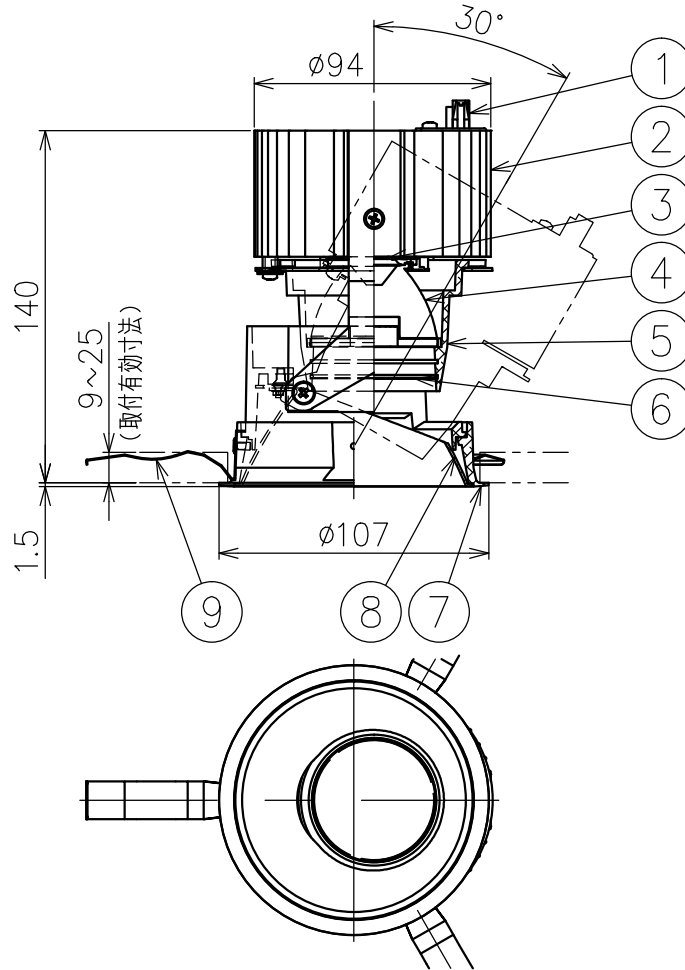

切込寸法

適合電源装置 (別売)

カタログ番号	調光方式	消費電力
Z6202+Z6201-070DA	DALI	32W
Z6202+Z6201-070PW	PWM	32W
Z6202+Z6201-070DM	DMX512-A	32W
Z6192	PWM	32W

△ 安全上のご注意

- 一般屋内用器具です。屋外や、水気湿気のある所には取付け出来ません。感電・火災のおそれがあります。
- 天井埋込み専用器具です。傾斜天井、壁面、床面には取付けしないでください。指定以外の取付は火災・落下のおそれがあります。
- 断熱材、防音材で覆って取付けしないでください。過熱による火災のおそれがあります。
- 柔らかい天井材に取付ける場合は補強材を入れてください。
- 被照射面とは0.1m以上離してください。過熱による火災のおそれがあります。

15					7	トリムリング	アルミ	1	白色塗装仕上	器具タイプ	天井埋込型 (M型) ・可変タイプ ・適合電源700mA		
14					6	ディフューザ	樹脂	1	フロスト				
13					5	灯体	アルミ	1	黒色塗装仕上	使用光源	高輝度LED4000K Ra90 25W×1		
12					4	レンズ	樹脂	1	クリア				
11					3	LED	-	1	25W				
10					2	ヒートシンク	アルミ	1	黒色アルマイト仕上	色種			
9	取付パネ	ステンレス	3		1	コネクタ	ナイロン	1					
8	コーン	アルミ	1	鏡面仕上	品番	品名	材質	数量	摘要	カタログ番号	J572DN	型番	60JJ-6PB7-1N
第三角法		作図	KI	単位	mm	尺度	-	質量	0.9 kg				