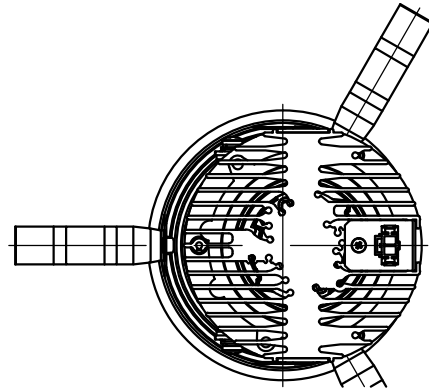

切込寸法

適合電源装置 (別売)

カタログ番号	調光方式	消費電力
Z6202+Z6201-070DA	DALI	32W
Z6202+Z6201-070PW	PWM	32W
Z6202+Z6201-070DM	DMX512-A	32W
Z6192	PWM	32W

△ 安全上のご注意

- 一般屋内用器具です。屋外や、水気湿気のある所には取付け出来ません。感電・火災のおそれがあります。
- 天井埋込み専用器具です。傾斜天井、壁面、床面には取付けしないでください。指定以外の取付は火災・落下のおそれがあります。
- 断熱材、防音材で覆って取付けしないでください。過熱による火災のおそれがあります。
- 柔らかい天井材に取付ける場合は補強材を入れてください。
- 被照射面とは0.1m以上離してください。過熱による火災のおそれがあります。

15					7	トリムリング	アルミ	1	白色塗装仕上	器具タイプ	天井埋込型 (M型) ・可変タイプ ・適合電源700mA		
14					6	ディフューザ	樹脂	1	フロスト				
13					5	灯体	アルミ	1	黒色塗装仕上	使用光源	高輝度LED4000K Ra90 25W×1		
12					4	レンズ	樹脂	1	クリア				
11					3	LED	-	1	25W				
10					2	ヒートシンク	アルミ	1	黒色アルマイト仕上	色種			
9	取付パネ	ステンレス	3		1	コネクタ	ナイロン	1					
8	コーン	アルミ	1	鏡面仕上	品番	品名	材質	数量	摘要	カタログ番号	J572DN	型番	60JJ-6PB7-1N
第三角法		作図	KI	単位	mm	尺度	-	質量	0.9 kg				