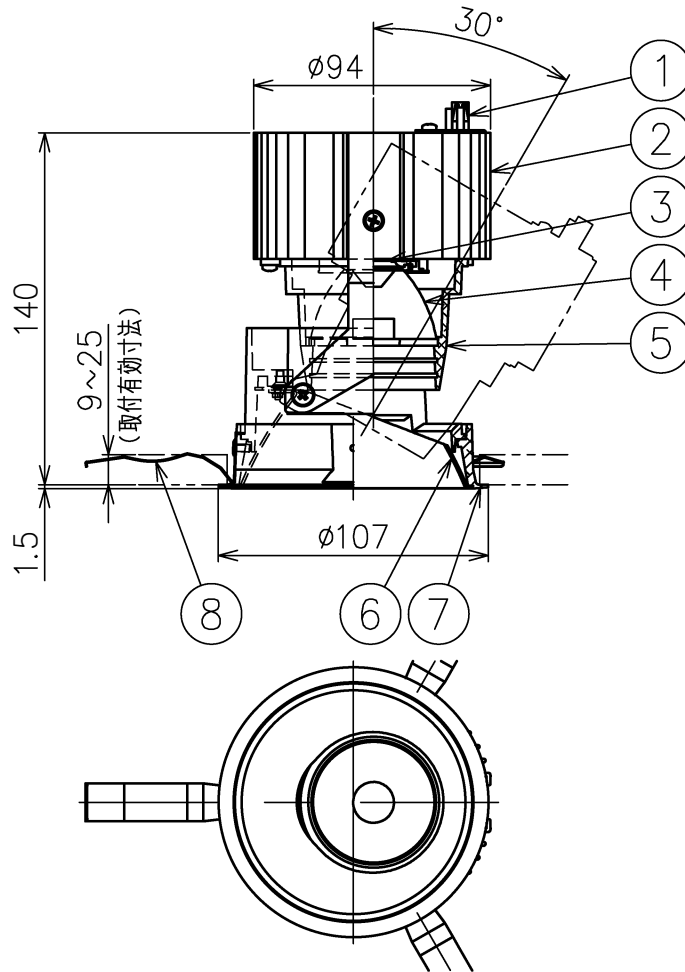

切込寸法

220415

適合電源装置 (別売)

カタログ番号	調光方式	消費電力
Z6202+Z6205-070DA	DALI	32W
Z6202+Z6205-070PW	PWM	32W
Z6202+Z6205-070DM	DMX512-A	32W
Z6214	PWM	32W

△ 安全上のご注意

- 一般屋内用器具です。屋外や、水気湿気のある所には取付け出来ません。感電・火災のおそれがあります。
- 天井埋込み専用器具です。傾斜天井、壁面、床面には取付けしないでください。指定以外の取付は火災・落下のおそれがあります。
- 断熱材、防音材で覆って取付けしないでください。過熱による火災のおそれがあります。
- 柔らかい天井材に取付ける場合は補強材を入れてください。
- 被照射面とは0.1m以上離してください。過熱による火災のおそれがあります。

15				7	トリムリング	アルミ	1	白色塗装仕上	器具タイプ	天井埋込型 (M型) ・ワイドタイプ ・適合電源700mA			
14				6	コーン	アルミ	1	鏡面仕上					
13				5	灯体	アルミ	1	黒色塗装仕上	使用光源	高輝度LED3000K Ra90 25W×1			
12				4	レンズ	樹脂	1	クリア					
11				3	LED	-	1	25W					
10				2	ヒートシンク	アルミ	1	黒色アルマイト仕上	色種				
9				1	コネクタ	ナイロン	1						
8	取付パネ	ステンレス	3		品番	品名	材質	数量	摘要	カタログ番号	J585BN	型番	60JJ-7TB2-1N
第三角法		作図	KI	単位	mm	尺度	-	質量	0.9 kg				