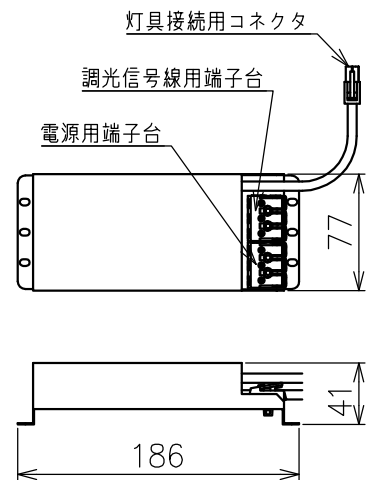

付属電源ユニット

定格表	
入力電圧	AC100/200/240V
周波数	50/60Hz
入力電流	0.21/0.12/0.10A
消費電力	21W
器具光束	--lm

△ 安全上のご注意

- 一般屋内用器具です。屋外や、水気湿気のある所には取付け出来ません。感電・火災のおそれがあります。
- 天井埋込み専用器具です。傾斜天井、壁面、床面には取付けしないでください。指定以外の取付は火災・落下のおそれがあります。
- 断熱材、防音材で覆って取付けしないでください。過熱による火災のおそれがあります。
- 柔らかい天井材に取付ける場合は補強材を入れてください。
- 被照射面とは0.1m以上離してください。過熱による火災のおそれがあります。

15				7	トリムリング	アルミ	1	白色塗装仕上	
14				6	コーン	アルミ	1	鏡面仕上	
13				5	灯体	アルミ	1	黒色塗装仕上	
12				4	レンズ	樹脂	1	クリア	
11				3	LED	-	1	16W	
10				2	ヒートシンク	アルミ	1	黒色アルマイト仕上	
9				1	コネクタ	ナイロン	1		
8	取付パネ	ステンレス	3						
	第三角法	作図	KI	単位	mm	尺度	-	質量	1.4 kg