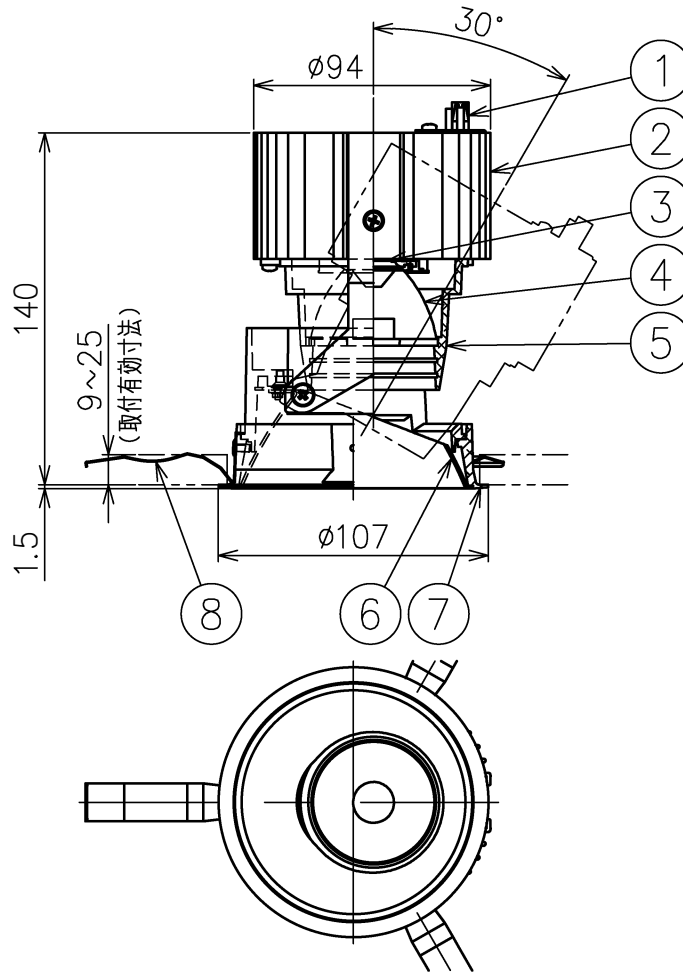

切込寸法

220415

適合電源装置 (別売)

カタログ番号	調光方式	消費電力
Z6202+Z6205-070DA	DALI	32W
Z6202+Z6205-070PW	PWM	32W
Z6202+Z6205-070DM	DMX512-A	32W
Z6214	PWM	32W

△ 安全上のご注意

- 一般屋内用器具です。屋外や、水気湿気のある所には取付け出来ません。感電・火災のおそれがあります。
- 天井埋込み専用器具です。傾斜天井、壁面、床面には取付けしないでください。指定以外の取付は火災・落下のおそれがあります。
- 断熱材、防音材で覆って取付けしないでください。過熱による火災のおそれがあります。
- 柔らかい天井材に取付ける場合は補強材を入れてください。
- 被照射面とは0.1m以上離してください。過熱による火災のおそれがあります。

15				7	トリムリング	アルミ	1	白色塗装仕上	器具タイプ	天井埋込型 (M型) フラッドタイプ 適合電源700mA			
14				6	コーン	アルミ	1	鏡面仕上					
13				5	灯体	アルミ	1	黒色塗装仕上	使用光源	高輝度LED3000K Ra90 25W×1			
12				4	レンズ	樹脂	1	クリア					
11				3	LED	-	1	25W					
10				2	ヒートシンク	アルミ	1	黒色アルマイト仕上	色種				
9				1	コネクタ	ナイロン	1						
8	取付パネ	ステンレス	3		品番	品名	材質	数量	摘要	カタログ番号	J584BN	型番	60JJ-7NB9-1N
第三角法		作図	KI	単位	mm	尺度	-	質量	0.9 kg				