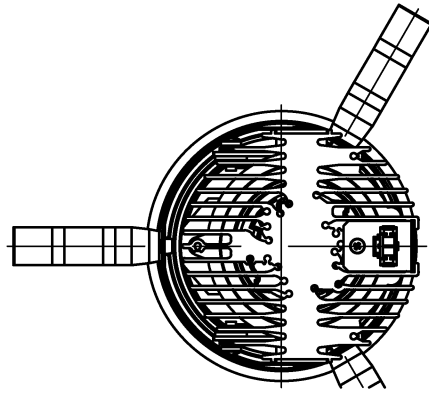

切込寸法

適合電源装置 (別売)

カタログ番号	調光方式	二次電流	消費電力
Z6202+Z6205-050DA	DALI	500mA	24W
Z6202+Z6205-050PW	PWM	500mA	24W
Z6202+Z6205-050DM	DMX512-A	500mA	24W
Z6204	位相制御	470mA	22W

△ 安全上のご注意

- 一般屋内用器具です。屋外や、水気湿気のある所には取付け出来ません。感電・火災のおそれがあります。
- 天井埋込み専用器具です。傾斜天井、壁面、床面には取付けしないでください。指定以外の取付は火災・落下のおそれがあります。
- 断熱材、防音材で覆って取付けしないでください。過熱による火災のおそれがあります。
- 柔らかい天井材に取付ける場合は補強材を入れてください。
- 被照射面とは0.1m以上離してください。過熱による火災のおそれがあります。

15				7	トリムリング	アルミ	1	白色塗装仕上	器具タイプ	・天井埋込型 (M型) ・ナロータイプ ・適合電源470・500mA			
14				6	コーン	アルミ	1	鏡面仕上					
13				5	灯体	アルミ	1	黒色塗装仕上	使用光源	高輝度LED4000K Ra90 16.7W×1			
12				4	レンズ	樹脂	1	クリア					
11				3	LED	-	1	16.7W					
10				2	ヒートシンク	アルミ	1	黒色アルマイト仕上	色種				
9				1	コネクタ	ナイロン	1						
8	取付パネ	ステンレス	3		品番	品名	材質	数量	摘要	カタログ番号	J571DN	型番	60JJ-6KB0-1N
第三角法		作図	KI	単位	mm	尺度	-	質量	0.9 kg				