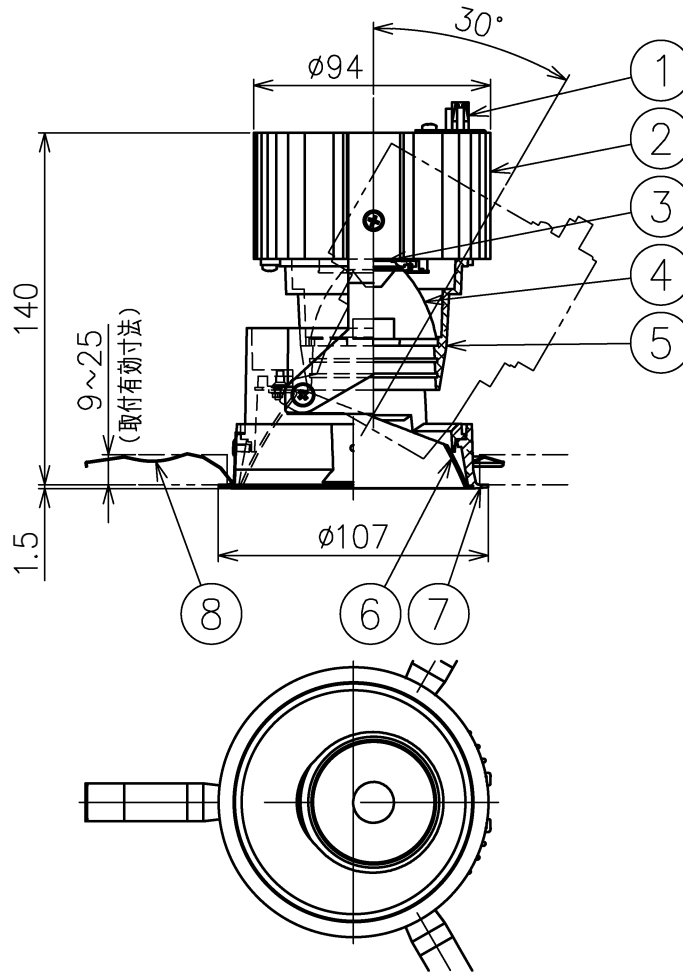

切込寸法

適合電源装置 (別売)

カタログ番号	調光方式	二次電流	消費電力
Z6202+Z6205-050DA	DALI	500mA	24W
Z6202+Z6205-050PW	PWM	500mA	24W
Z6202+Z6205-050DM	DMX512-A	500mA	24W
Z6204	位相制御	470mA	22W

△ 安全上のご注意

- 一般屋内用器具です。屋外や、水気湿気のある所には取付け出来ません。感電・火災のおそれがあります。
- 天井埋込み専用器具です。傾斜天井、壁面、床面には取付けしないでください。指定以外の取付は火災・落下のおそれがあります。
- 断熱材、防音材で覆って取付けしないでください。過熱による火災のおそれがあります。
- 柔らかい天井材に取付ける場合は補強材を入れてください。
- 被照射面とは0.1m以上離してください。過熱による火災のおそれがあります。

15				7	トリムリング	アルミ	1	白色塗装仕上	器具タイプ	・天井埋込型 (M型) ・ナロータイプ ・適合電源470・500mA			
14				6	コーン	アルミ	1	鏡面仕上					
13				5	灯体	アルミ	1	黒色塗装仕上	使用光源	高輝度LED4000K Ra90 16.7W×1			
12				4	レンズ	樹脂	1	クリア					
11				3	LED	-	1	16.7W					
10				2	ヒートシンク	アルミ	1	黒色アルマイト仕上	色種				
9				1	コネクタ	ナイロン	1						
8	取付パネ	ステンレス	3		品番	品名	材質	数量	摘要	カタログ番号	J571DN	型番	60JJ-6KB0-1N
第三角法		作図	KI	単位	mm	尺度	-	質量	0.9 kg				