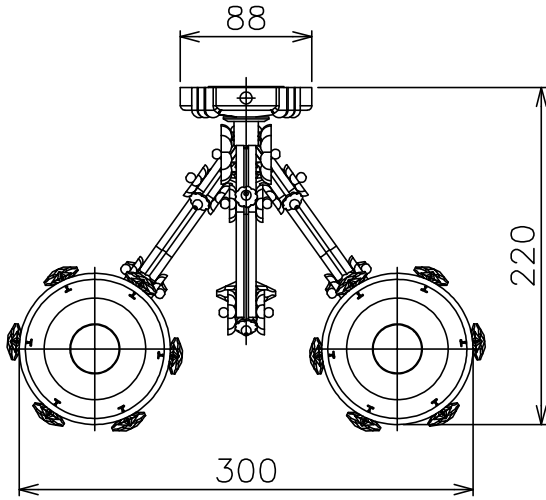

211227

同梱品

・取付用ネジ：φ4×38/2ヶ

△ 安全上のご注意

- 一般屋内用器具です。屋外や、水気、湿気のある所には取付け出来ません。絶縁不良による感電・火災の原因となることがあります。
- 壁面取付専用器具です。天井面には取付けないでください。落下のおそれがあります。

8	アクセサリ	クリスタルガラス	1組	クリア															
7	アーム	BsP/ガラス	2	金粉塗装/クリア															
6	取付板	SPC	1	亜鉛メッキ仕上															
5	フランジ	BsP	1	金色メッキ															
4	フランジ固定ネジ	BsB	2	金色メッキ															
3	ボベツチャ	クリスタルガラス	2	クリア															
2	ソケットカバー	ガラス	2	乳白色															
1	ソケット	磁器	2	E17 300V 3A															
品番	品名	材質	数量	摘要		カテゴリー番号	134B2716	型番	S6BA-27Z3-2C										
第三角法	作図	KI	単位	mm	尺度	—	質量	1.5 kg											