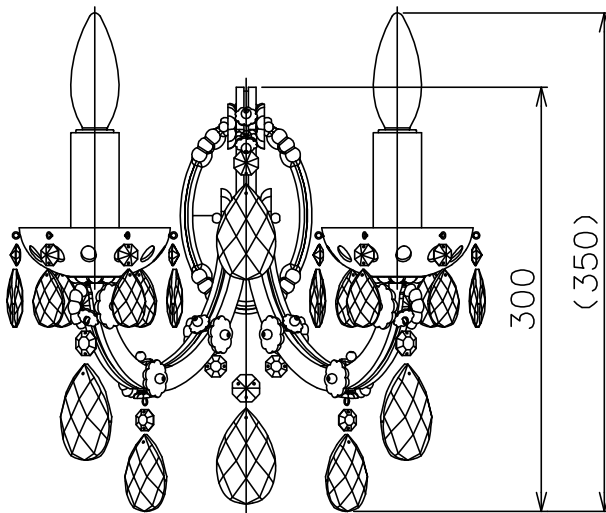

211227

同梱品

・取付用ネジ：φ4×38/2ヶ

△ 安全上のご注意

- 一般屋内用器具です。屋外や、水気、湿気のある所には取付け出来ません。絶縁不良による感電・火災の原因となることがあります。
- 壁面取付専用器具です。天井面には取付けないでください。落下のおそれがあります。

8	アクセサリ	クリスタルガラス	1組	クリア															
7	アーム	BsP/ガラス	2	金粉塗装/クリア															
6	取付板	SPC	1	亜鉛メッキ仕上															
5	フランジ	BsP	1	金色メッキ															
4	フランジ固定ネジ	BsB	2	金色メッキ															
3	ボベツチャ	クリスタルガラス	2	クリア															
2	ソケットカバー	ガラス	2	乳白色															
1	ソケット	磁器	2	E17 300V 3A															
品番	品名	材質	数量	摘要		カテゴリー番号	134B2716	型番	S6BA-27Z3-2C										
第三角法	作図	KI	単位	mm	尺度	—	質量	1.5 kg											