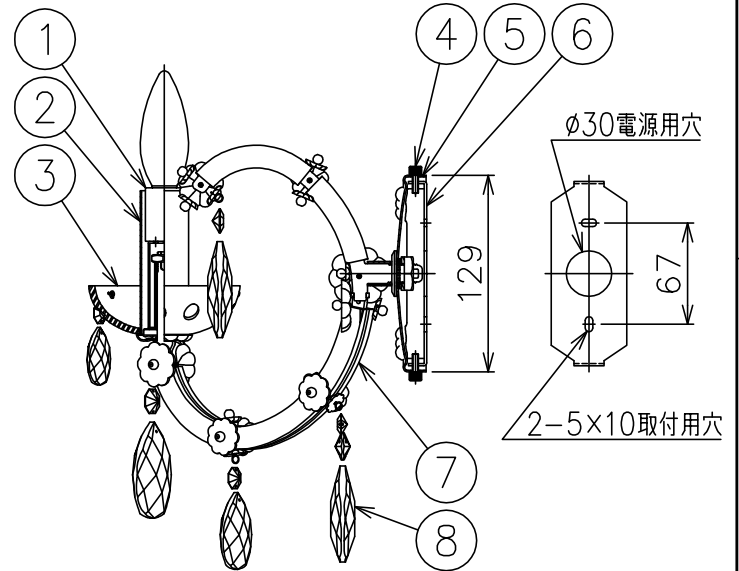

211227

同梱品

・取付用ネジ：φ4×38/2ヶ

△ 安全上のご注意

- 一般屋内用器具です。屋外や、水気、湿気のある所には取付け出来ません。絶縁不良による感電・火災の原因となることがあります。
- 壁面取付専用器具です。天井面には取付けないでください。落下のおそれがあります。

8	アクセサリ	クリスタルガラス	1組	クリア															
7	アーム	BsP/ガラス	2	金粉塗装/クリア															
6	取付板	SPC	1	亜鉛メッキ仕上															
5	フランジ	BsP	1	金色メッキ															
4	フランジ固定ネジ	BsB	2	金色メッキ															
3	ボベツチャ	クリスタルガラス	2	クリア															
2	ソケットカバー	ガラス	2	乳白色															
1	ソケット	磁器	2	E17 300V 3A															
品番	品名	材質	数量	摘要		カテゴリー番号	134B2716	型番	S6BA-27Z3-2C										
第三角法	作図	KI	単位	mm	尺度	—	質量	1.5 kg											