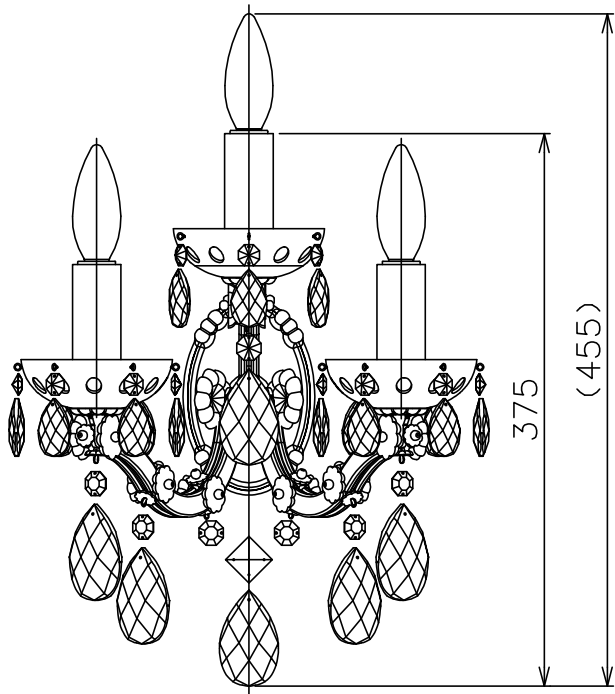

211227

同梱品

・取付用ネジ：φ4×38/2ヶ

△ 安全上のご注意

- 一般屋内用器具です。屋外や、水気、湿気のある所には取付け出来ません。絶縁不良による感電・火災の原因となることがあります。
- 壁面取付専用器具です。天井面には取付けしないでください。落下のおそれがあります。

8	アクセサリ	クリスタルガラス	1組	クリア							
7	アーム	BsP/ガラス	3	金粉塗装/クリア							
6	取付板	SPC	1	亜鉛メッキ仕上							
5	フランジ	BsP	1	金色メッキ							
4	フランジ固定ネジ	BsB	2	金色メッキ							
3	ボベツチャ	クリスタルガラス	3	クリア							
2	ソケットカバー	ガラス	3	乳白色							
1	ソケット	磁器	3	E17 300V 3A							
品番	品名	材質	数量	摘要		カテゴリー番号	134B2715	型番	S6BA-26Z6-3C		
第三角法	作図	KI	単位	mm	尺度	—	質量	1.8 kg			