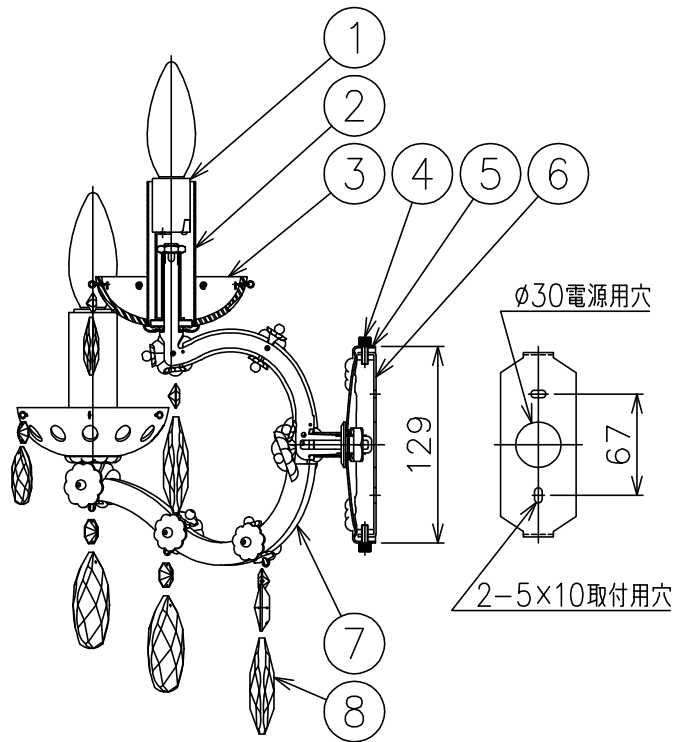

211227

同梱品

・取付用ネジ：φ4×38/2ヶ

△ 安全上のご注意

- 一般屋内用器具です。屋外や、水気、湿気のある所には取付け出来ません。絶縁不良による感電・火災の原因となることがあります。
- 壁面取付専用器具です。天井面には取付けしないでください。落下のおそれがあります。

8	アクセサリ	クリスタルガラス	1組	クリア							
7	アーム	BsP/ガラス	3	金粉塗装/クリア							
6	取付板	SPC	1	亜鉛メッキ仕上							
5	フランジ	BsP	1	金色メッキ							
4	フランジ固定ネジ	BsB	2	金色メッキ							
3	ボベツチャ	クリスタルガラス	3	クリア							
2	ソケットカバー	ガラス	3	乳白色							
1	ソケット	磁器	3	E17 300V 3A							
品番	品名	材質	数量	摘要		カテゴリー番号	134B2715	型番	S6BA-26Z6-3C		
第三角法	作図	KI	単位	mm	尺度	—	質量	1.8 kg			