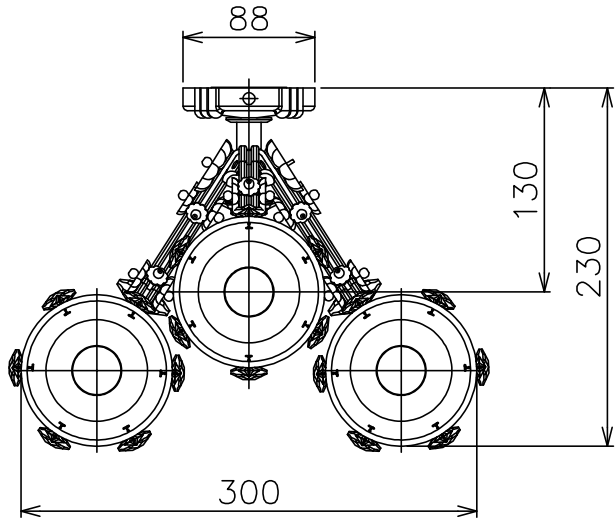

211227

同梱品

・取付用ネジ：φ4×38/2ヶ

△ 安全上のご注意

- 一般屋内用器具です。屋外や、水気、湿気のある所には取付け出来ません。絶縁不良による感電・火災の原因となることがあります。
- 壁面取付専用器具です。天井面には取付けしないでください。落下のおそれがあります。

8	アクセサリ	クリスタルガラス	1組	クリア							
7	アーム	BsP/ガラス	3	金粉塗装/クリア							
6	取付板	SPC	1	亜鉛メッキ仕上							
5	フランジ	BsP	1	金色メッキ							
4	フランジ固定ネジ	BsB	2	金色メッキ							
3	ボベツチャ	クリスタルガラス	3	クリア							
2	ソケットカバー	ガラス	3	乳白色							
1	ソケット	磁器	3	E17 300V 3A							
品番	品名	材質	数量	摘要		カテゴリー番号	134B2715	型番	S6BA-26Z6-3C		
第三角法	作図	KI	単位	mm	尺度	—	質量	1.8 kg			