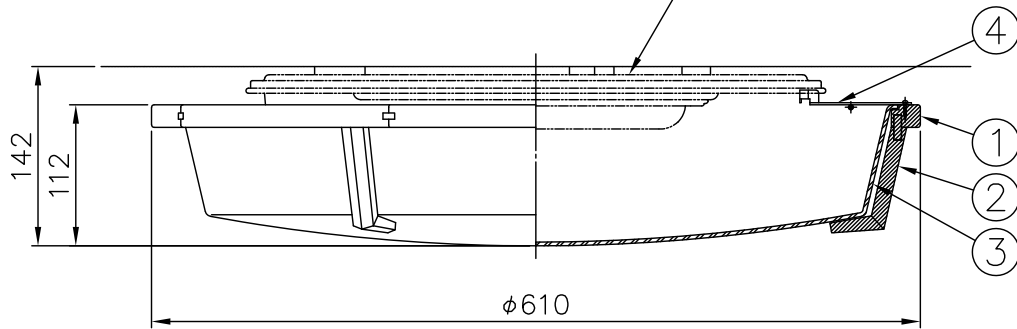

本体：320X-231（別売）

320X-231と 組み合わせた場合	定格電圧	100V
	消費電力	39.5W

△ 安全上のご注意

- 一般屋内用器具です。屋外や、水気、湿気のある所には取付け出来ません。絶縁不良による感電・火災の原因となることがあります。
- 天井面取付専用器具です。傾斜天井には取付けないでください。落下のおそれがあります。

注記1) 周囲温度5～35℃で使用してください。

7									器具 屋内専用 タイプ LEDシーリングライト用セード		
6											
5											
4	取付金具	SPC/SB	1	白色メラミン塗装							
3	セードカバー	アクリル	1	乳白色 片面マット仕上				適合 光源			
2	飾り	ウォルナット	3	クリアマット塗装				色種 ウォルナット			
1	セード枠	ウォルナット	1	クリアマット塗装							
品番	品名	材質	数量	摘要				カタログ 番号	320L1037H	型番	69LK-01B1-ZH
第三角法	作図	開発部	単位	mm	尺度	—	質量	1.7 kg			