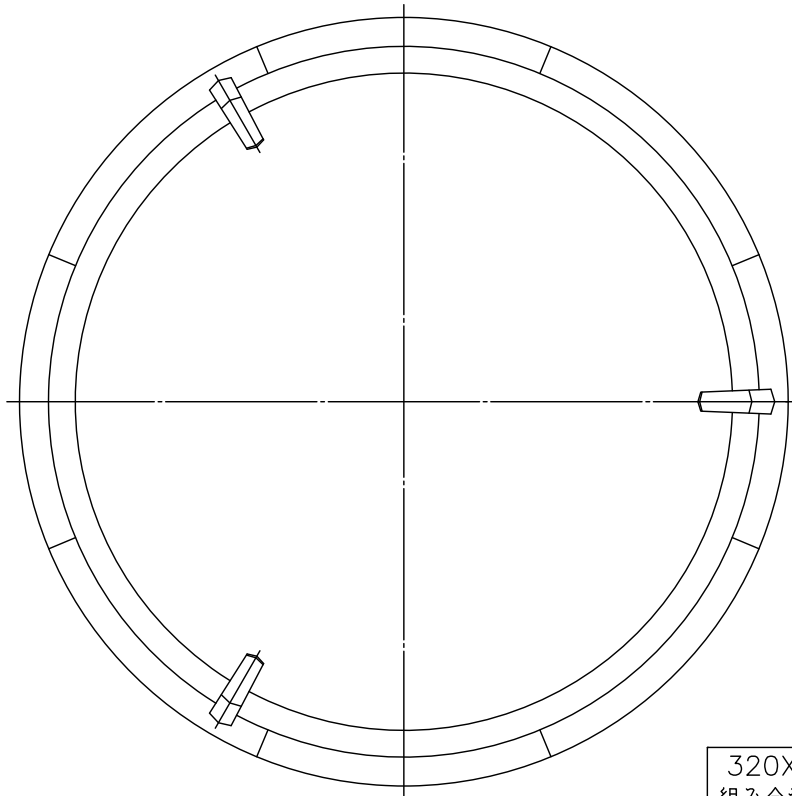

本体：320X-231（別売）

320X-231と 組み合わせた場合	定格電圧	100V
	消費電力	39.5W

△ 安全上のご注意

- 一般屋内用器具です。屋外や、水気、湿気のある所には取付け出来ません。絶縁不良による感電・火災の原因となることがあります。
- 天井面取付専用器具です。傾斜天井には取付けないでください。落下のおそれがあります。

注記1) 周囲温度5～35℃で使用してください。

7									器具 屋内専用 タイプ LEDシーリングライト用セード		
6											
5											
4	取付金具	SPC/SB	1	白色メラミン塗装							
3	セードカバー	アクリル	1	乳白色 片面マット仕上				適合 光源			
2	飾り	ウォルナット	3	クリアマット塗装				色種 ウォルナット			
1	セード枠	ウォルナット	1	クリアマット塗装							
品番	品名	材質	数量	摘要				カタログ 番号	320L1037H	型番	69LK-01B1-ZH
第三角法	作図	開発部	単位	mm	尺度	—	質量	1.7 kg			

13					6					器具	屋内専用		
12					5	リモコン	-	1	白色	タイプ	LEDシーリングライト本体 (調光・調色可) 引掛シーリング用		
11					4	クッション	スポンジ	4	黒色				
10					3	カバー	アクリル	1	クリア	適合	LEDユニット 39.5W 100V		
9					2	本体	樹脂	1	-	ランプ	Ra85 (6700~3000K)		
8					1	アダプタ	樹脂	1	-	色種			
7						品番	品名	材質	数量	摘要	カタログ 番号		
	第三角法	作図	開発部	単位	mm	尺度	質量	1.05	kg		320X-231	型番	68XL-07B1-Z0