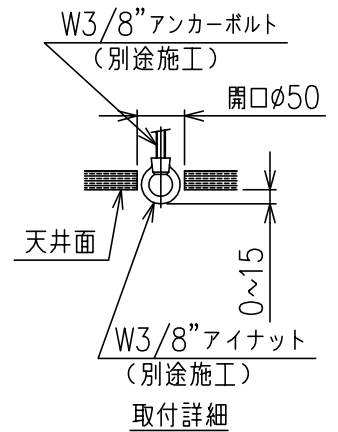

220318

W3/8"アンカーボルト・アイナット  
(別途施工)  $\phi 99$

yamaqiwa

△ 安全上のご注意

- 一般屋内用器具です。屋外や、水気、湿気のある所には取付け出来ません。絶縁不良による感電・火災の原因となることがあります。
- 天井面取付専用器具です。傾斜天井には取付けないでください。落下のおそれがあります。

12	ソケット	磁器	1	E26 300V 6A
11	アクセサリ	クリスタルガラス	1組	クリア カット模様付
10	ポベツチャ	クリスタルガラス	18	クリア カット模様付
9	ソケットカバー	ガラス	18	乳白色
8	ソケット	磁器	18	E17 300V 3A
7	アーム	BsP/ガラス	12	金粉塗装/クリア
6	本体	クリスタルガラス	1	クリア カット模様付
5	ワイヤー	SUS-W	1	$\phi 3.0$
4	チェーン	SB	1	金色メッキ
3	吊り金具	SPC/SB	1	金色メッキ
2	連結環	SUS	1	
1	フランジ	SPC	1	金色メッキ

器具タイプ	.
適合光源	E17 シャンデリアランプ クリア 25W×18 E26 普通ランプ クリア 40W×1
色種	
カタログ番号	134C2279
型番	S6CC-62Z8-0C

品番	品名	材質	数量	摘要
第三角法	作図	KI	単位	mm
				尺度
				質量
				35 kg

\*本品の規格および外観は改良のため予告なしに変更する事がありますので、あらかじめご了承ください。