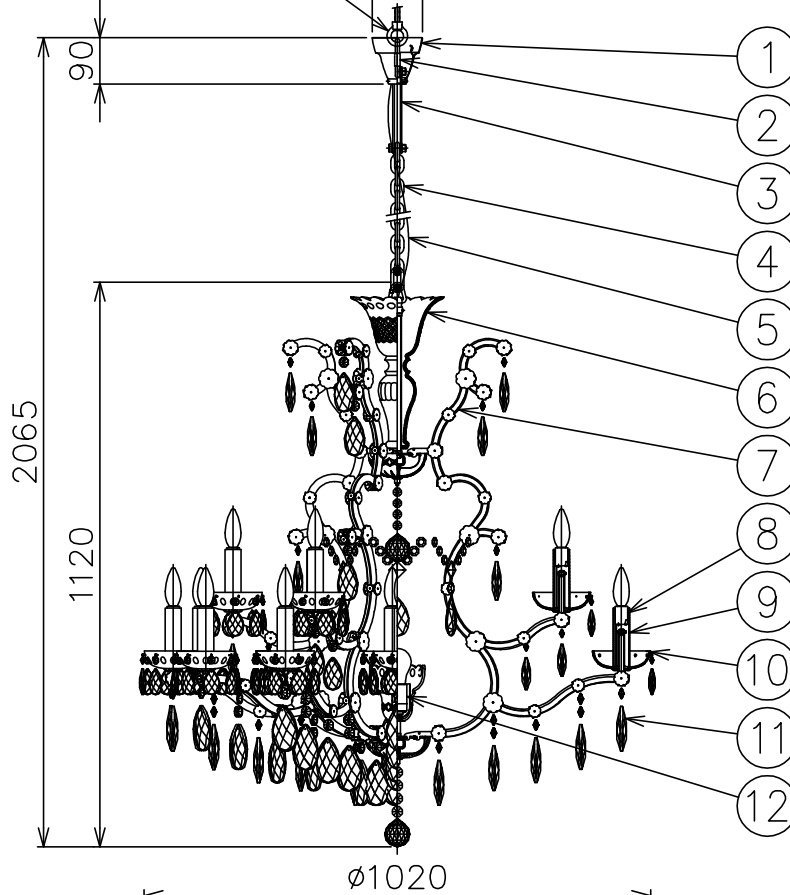

220318

W3/8"アンカーボルト・アイナット  
(別途施工)  $\phi 99$

yamaqiwa

△ 安全上のご注意

- 一般屋内用器具です。屋外や、水気、湿気のある所には取付け出来ません。絶縁不良による感電・火災の原因となることがあります。
- 天井面取付専用器具です。傾斜天井には取付けないでください。落下のおそれがあります。

12	ソケット	磁器	1	E26 300V 6A
11	アクセサリ	クリスタルガラス	1組	クリア カット模様付
10	ポベツチャ	クリスタルガラス	18	クリア カット模様付
9	ソケットカバー	ガラス	18	乳白色
8	ソケット	磁器	18	E17 300V 3A
7	アーム	BsP/ガラス	12	金粉塗装/クリア
6	本体	クリスタルガラス	1	クリア カット模様付
5	ワイヤー	SUS-W	1	$\phi 3.0$
4	チェーン	SB	1	金色メッキ
3	吊り金具	SPC/SB	1	金色メッキ
2	連結環	SUS	1	
1	フランジ	SPC	1	金色メッキ

器具タイプ	.
適合光源	E17 シャンデリアランプ クリア 25W×18 E26 普通ランプ クリア 40W×1
色種	
カタログ番号	134C2279
型番	S6CC-62Z8-0C

品番	品名	材質	数量	摘要
第三角法	作図	KI	単位	mm
				尺度
				質量
				35 kg

\*本品の規格および外観は改良のため予告なしに変更する事がありますので、あらかじめご了承ください。