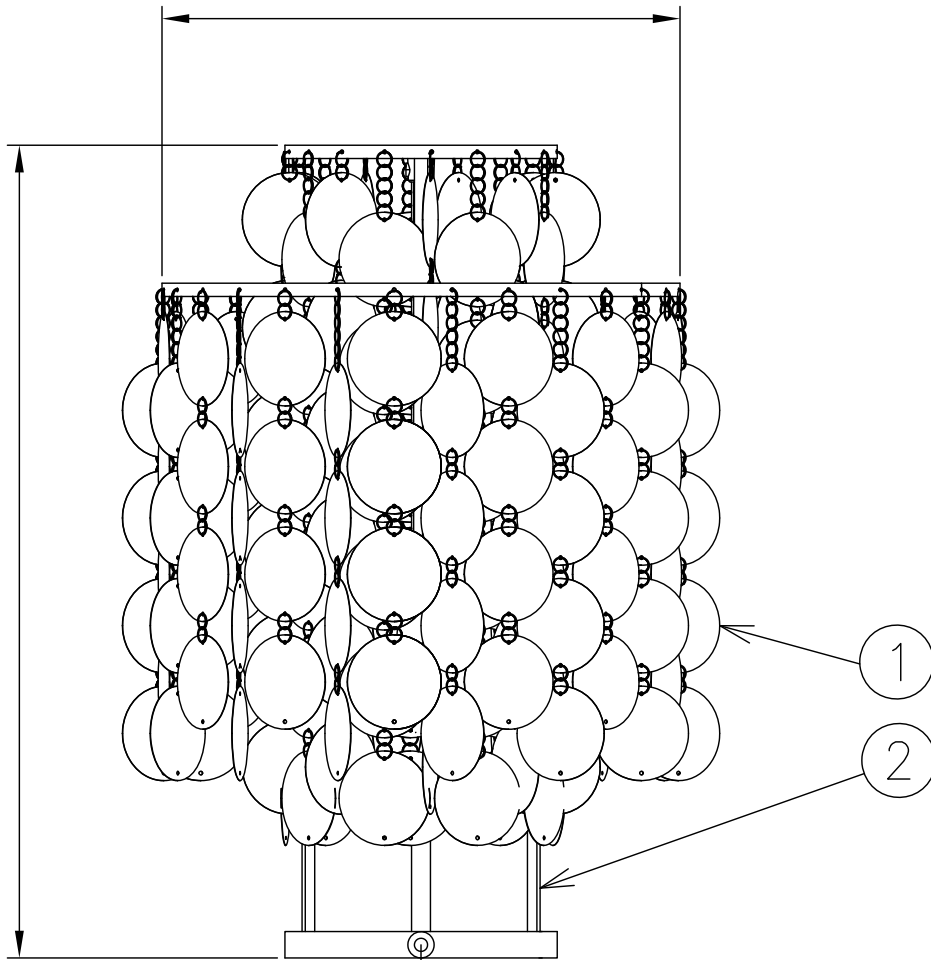

φ270

430

△ 安全上のご注意

- 一般屋内用器具です。屋外や、水気湿気のある所には取付け出来ません。絶縁不良による感電・火災の原因となることがあります。
- 不安定な場所に設置しないでください。器具の転倒・火災のおそれがあります。
- カーテン・紙などの可燃物や揮発物に近づけて設置しないでください。火災のおそれがあります。

				VERPAN FUN SHELL 2TM	
				器具タイプ	
5	コード	塩化ビニール	1	黒色	
4	中間スイッチ	ユリア	1	黒色 300V 3A	
3	プラグ	塩化ビニール	1	黒色 125V 7A	適合ランプ
2	フレーム	SPC	1	クロームメッキ	E26 LED電球 60Wタイプ (LDA7)×1 ランプ別売
1	アクセサリ	貝	1式		色種
					クローム
品番	品名	材質	数量	摘要	
210520				質量	2.5 kg
第三角法	作図	開発部	単位	mm	尺度
				質量	2.5 kg
				カタログ番号	776S7477N
				型番	H9MK-03Z7-1K