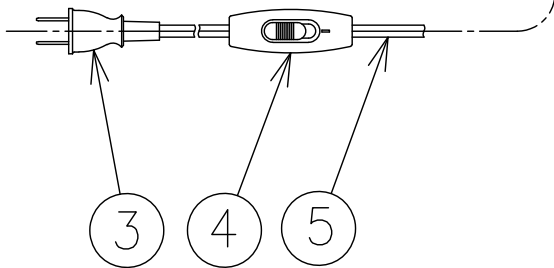

φ270

430

△ 安全上のご注意

- 一般屋内用器具です。屋外や、水気湿気のある所には取付け出来ません。絶縁不良による感電・火災の原因となることがあります。
- 不安定な場所に設置しないでください。器具の転倒・火災のおそれがあります。
- カーテン・紙などの可燃物や揮発物に近づけて設置しないでください。火災のおそれがあります。

				VERPAN FUN SHELL 2TM	
				器具タイプ	
5	コード	塩化ビニール	1	黒色	
4	中間スイッチ	ユリア	1	黒色 300V 3A	
3	プラグ	塩化ビニール	1	黒色 125V 7A	適合ランプ
2	フレーム	SPC	1	クロームメッキ	E26 LED電球 60Wタイプ (LDA7)×1 ランプ別売
1	アクセサリ	貝	1式		色種
					クローム
品番	品名	材質	数量	摘要	
210520				質量	2.5 kg
第三角法	作図	開発部	単位	mm	尺度
				質量	2.5 kg
				カタログ番号	776S7477N
				型番	H9MK-03Z7-1K