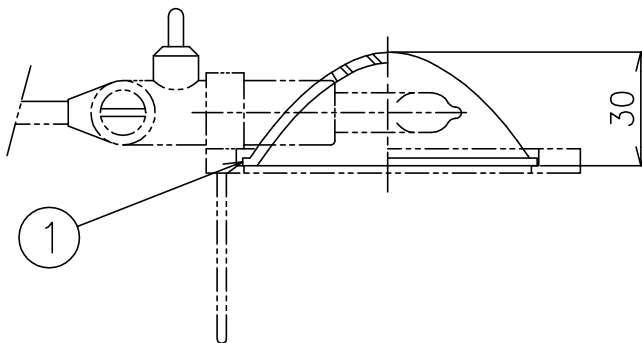

200520 200901 210527

yamagiwa

注記) 必ず別売の本体と組み合わせてご使用ください。

7							器具 タイプ	◦BERENICE セード ◦ ◦	
6									
5							適合 ランプ		
4									
3									
2									
1	セード	ガラス	1	サテンホワイト色		色種	131Z1262W	型番 V3SZ-09Z6-ZW	
品番	品名	材質	数量	摘要					
第三角法		作図	KI	単位	mm	尺度	-	質量	0.04 kg