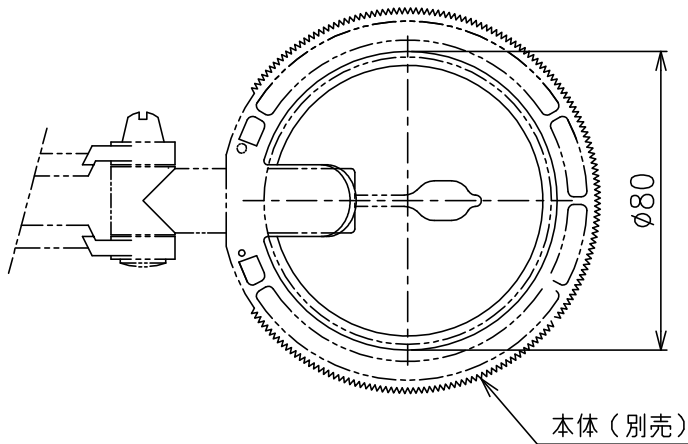

200520 200901 210527

yamagiwa

注記) 必ず別売の本体と組み合わせてご使用ください。

7							器具 タイプ	◦BERENICE セード ◦ ◦	
6									
5							適合 ランプ		
4									
3									
2									
1	セード	ガラス	1	サテンホワイト色		色種	131Z1262W	型番 V3SZ-09Z6-ZW	
品番	品名	材質	数量	摘要					
第三角法		作図	KI	単位	mm	尺度	-	質量	0.04 kg