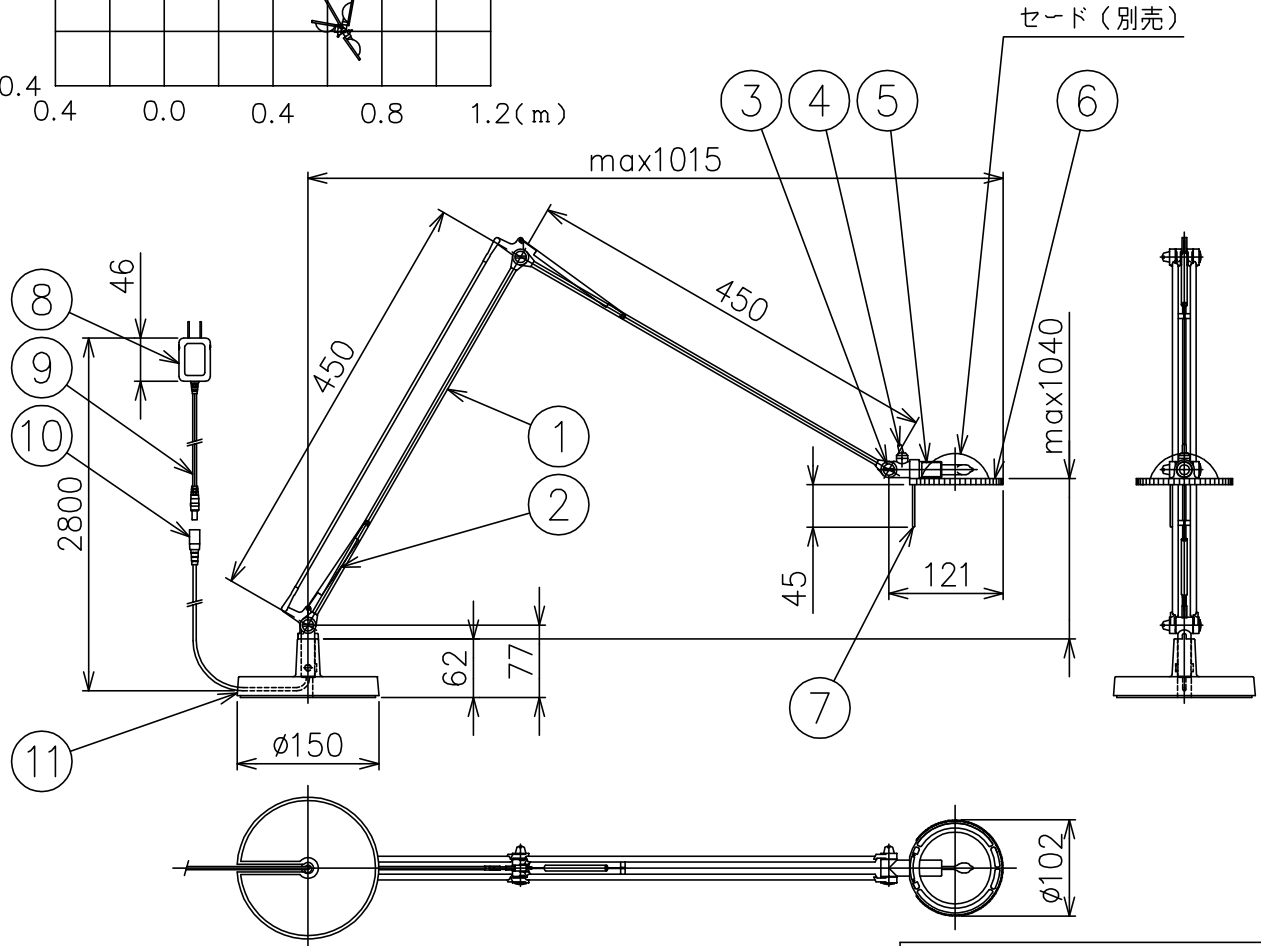

200520 200901 210527

yamagiwa

注記) 必ず別売のセードを組み合わせてご使用ください。

△ 安全上のご注意

- 一般屋内用器具です。屋外や、水気、湿気のある所には取付け出来ません。絶縁不良による感電・火災の原因となることがあります。
- 不安定な場所に設置しないでください。器具の転倒・火災のおそれがあります。
- カーテン・紙等の可燃物や揮発物に近づけて設置しないでください。火災のおそれがあります。

15				7	スペーサーロッド	SB	1	シルバー色塗装	器具 タイプ	。	。	。			
14				6	ヘッドリング	PA	1	グレー色							
13				5	ソケット	セラミック	1	G4							
12				4	スイッチ	—	1	黒色ゴムカバー付	適合 ランプ	G4 LED電球 3000K (専用)	12V1.8WX1				
11	ベース	ADC/鉛	1	シルバー色塗装	3	ヒンジ	PA	3				グレー色			
10	DCジャック	—	1	12V	2	スプリング	SUP	2	シルバー色塗装	色種	カタログ 番号	131S7468S	型番	V3MK-07Z2-AS	
9	コード	ビニル	1	黒色	1	アーム	ADC	1組	シルバー色塗装						
8	ACアダプタ	—	1	AC100V-DC12V リーフレ:1.5m	品番	品名	材質	数量	摘要						
第三角法		作図	KI	単位	mm	尺度	—	質量	3.0 kg						