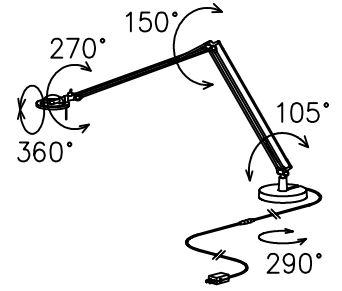

200520 200901 210527

yamagiwa

注記) 必ず別売のセードを組み合わせてご使用ください。

△ 安全上のご注意

- 一般屋内用器具です。屋外や、水気、湿気のある所には取付け出来ません。絶縁不良による感電・火災の原因となることがあります。
- 不安定な場所に設置しないでください。器具の転倒・火災のおそれがあります。
- カーテン・紙等の可燃物や揮発物に近づけて設置しないでください。火災のおそれがあります。

15				7	スペーサーロッド	SB	1	シルバー色塗装	器具 タイプ	。	。	。			
14				6	ヘッドリング	PA	1	グレー色							
13				5	ソケット	セラミック	1	G4							
12				4	スイッチ	—	1	黒色ゴムカバー付	適合 ランプ	G4 LED電球 3000K (専用)	12V1.8WX1				
11	ベース	ADC/鉛	1	シルバー色塗装	3	ヒンジ	PA	3				グレー色			
10	DCジャック	—	1	12V	2	スプリング	SUP	2	シルバー色塗装	色種	カタログ 番号	131S7468S	型番	V3MK-07Z2-AS	
9	コード	ビニル	1	黒色	1	アーム	ADC	1組	シルバー色塗装						
8	ACアダプタ	—	1	AC100V-DC12V リーフレ:1.5m	品番	品名	材質	数量	摘要						
第三角法		作図	KI	単位	mm	尺度	—	質量	3.0 kg						