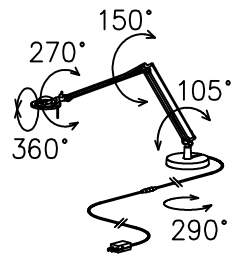

200520 200901 210527

yamagiwa

注記) 必ず別売のセードを組み合わせてご使用ください。

△ 安全上のご注意

- 一般屋内用器具です。屋外や、水気、湿気のある所には取付け出来ません。絶縁不良による感電・火災の原因となることがあります。
- 不安定な場所に設置しないでください。器具の転倒・火災のおそれがあります。
- カーテン・紙等の可燃物や揮発物に近づけて設置しないでください。火災のおそれがあります。

15				7	スペーサーロッド	SB	1	シルバー色塗装	器具 タイプ	。			
14				6	ヘッドリング	PA	1	グレー色					
13				5	ソケット	セラミック	1	G4					
12				4	スイッチ	—	1	黒色ゴムカバー付	適合 ランプ	G4 LED電球 3000K (専用) 12V1.8WX1			
11	ベース	ADC/鉛	1	シルバー色塗装	3	ヒンジ	3	グレー色					
10	DCジャック	—	1	12V	2	スプリング	2	シルバー色塗装	色種				
9	コード	ビニル	1	黒色	1	アーム	ADC	1組			シルバー色塗装		
8	ACアダプタ	—	1	AC100V-DC12Vリチウムイオン電池:1.5m	品番	品名	材質	数量	摘要	カタログ 番号	131S7469S	型番	V3MK-08Z1-AS
第三角法		作図	KI	単位	mm	尺度	—	質量	2.1 kg				