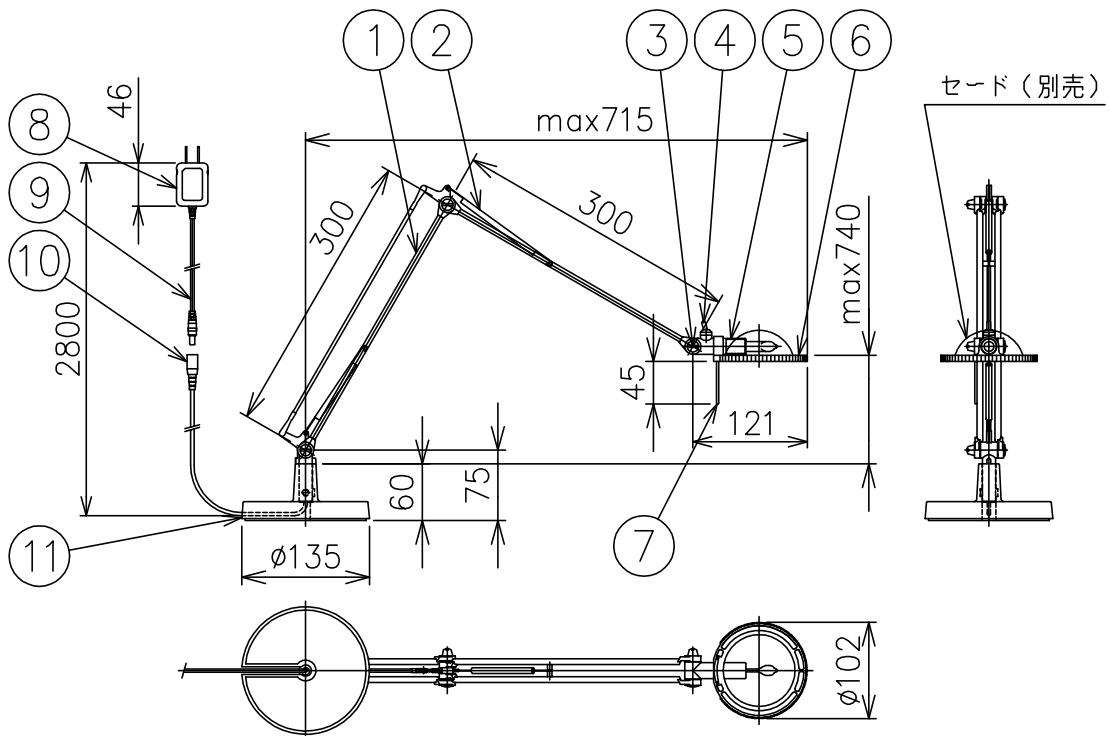

200520 200901 210527

yamagiwa

注記) 必ず別売のセードを組み合わせてご使用ください。

△ 安全上のご注意

- 一般屋内用器具です。屋外や、水気、湿気のある所には取付け出来ません。絶縁不良による感電・火災の原因となることがあります。
- 不安定な場所に設置しないでください。器具の転倒・火災のおそれがあります。
- カーテン・紙等の可燃物や揮発物に近づけて設置しないでください。火災のおそれがあります。

15				7	スペーサーロッド	SB	1	シルバー色塗装	器具 タイプ	。			
14				6	ヘッドリング	PA	1	グレー色					
13				5	ソケット	セラミック	1	G4					
12				4	スイッチ	—	1	黒色ゴムカバー付	適合 ランプ	G4 LED電球 3000K (専用) 12V1.8WX1			
11	ベース	ADC/鉛	1	シルバー色塗装	3	ヒンジ	3	グレー色					
10	DCジャック	—	1	12V	2	スプリング	2	シルバー色塗装	色種				
9	コード	ビニル	1	黒色	1	アーム	ADC	1組			シルバー色塗装		
8	ACアダプタ	—	1	AC100V-DC12Vリチウムイオン電池:1.5m	品番	品名	材質	数量	摘要	カタログ 番号	131S7469S	型番	V3MK-08Z1-AS
第三角法		作図	KI	単位	mm	尺度	—	質量	2.1 kg				