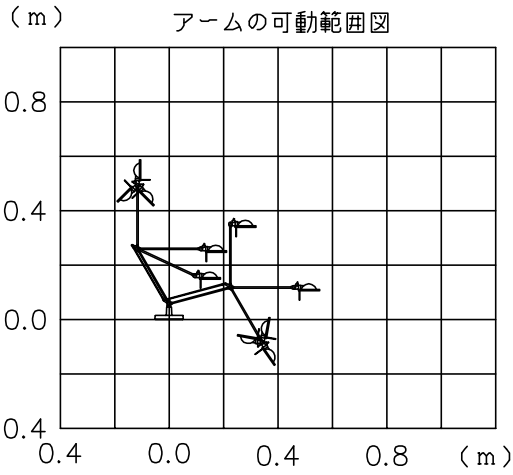

200520 200901 210527

yamagiwa

注記) 必ず別売のセードを組み合わせてご使用ください。

△ 安全上のご注意

- 一般屋内用器具です。屋外や、水気、湿気のある所には取付け出来ません。絶縁不良による感電・火災の原因となることがあります。
- 不安定な場所に設置しないでください。器具の転倒・火災のおそれがあります。
- カーテン・紙等の可燃物や揮発物に近づけて設置しないでください。火災のおそれがあります。