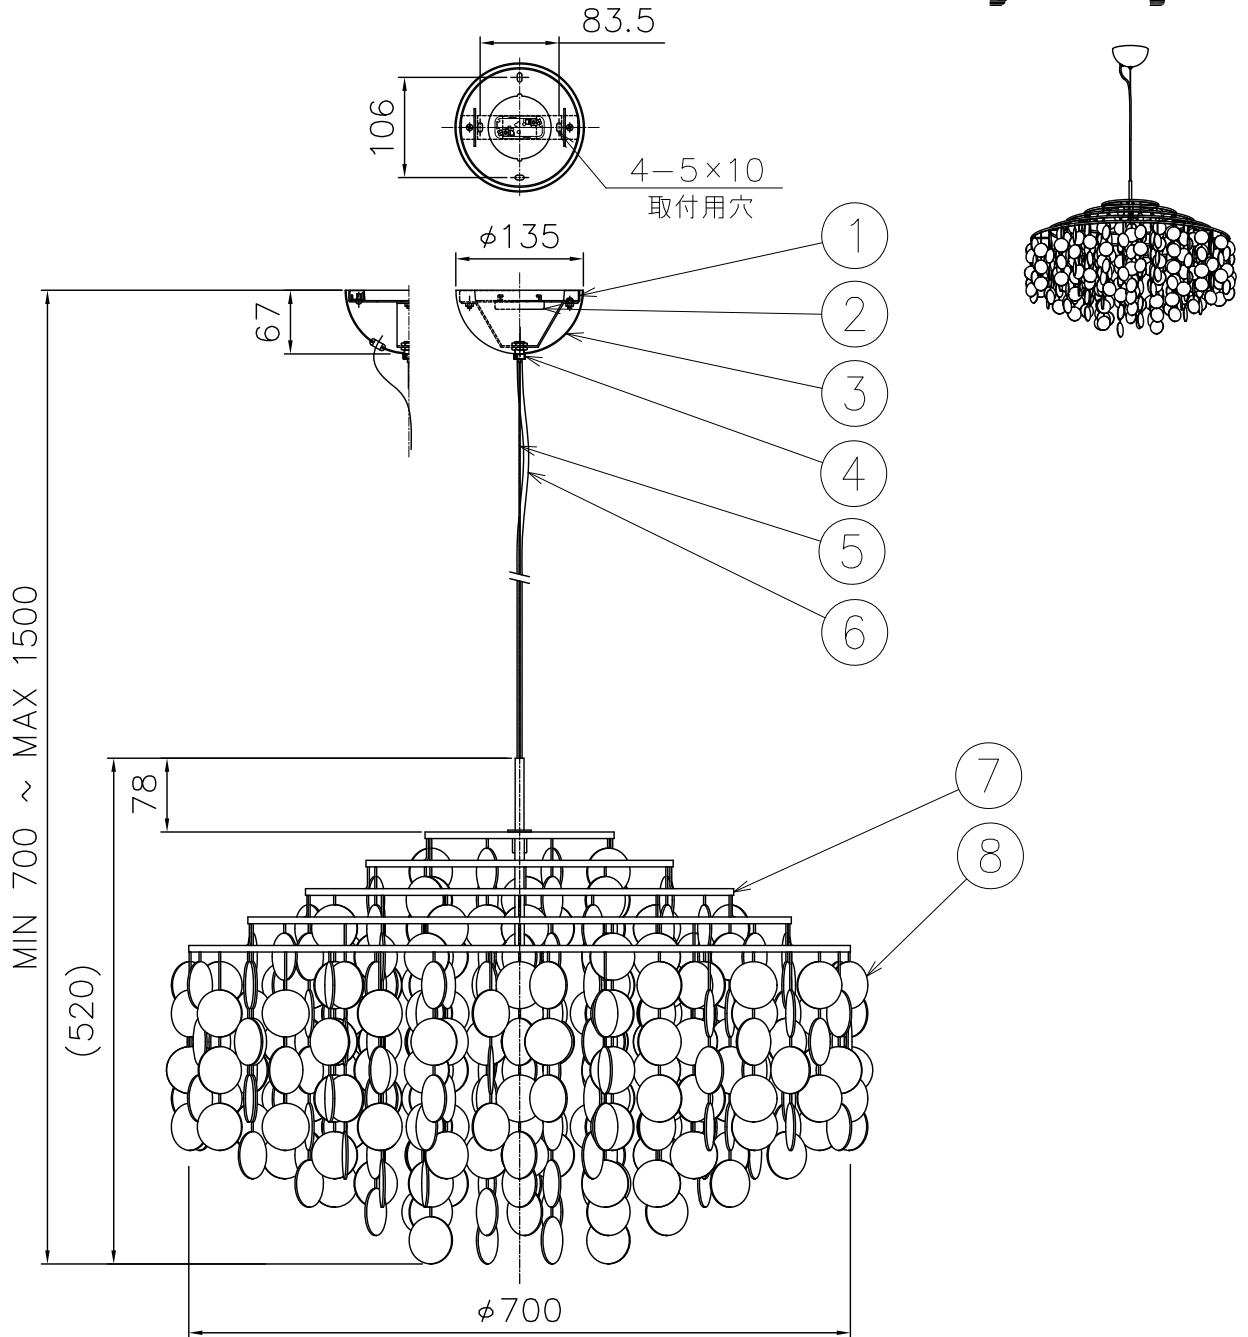

210410

付属品

取付ネジ：φ4×45／4ヶ

取付ネジ：M3.5×10／2ヶ

△ 安全上のご注意

- 一般屋内用器具です。屋外や、水気、湿気のある所には取付け出来ません。絶縁不良による感電・火災の原因となることがあります。
- 天井取付専用器具です。傾斜天井、壁面、床面には取付けないでください。指定外取付けは、火災・落下のおそれがあります。

8	アクセサリ	具	1式							
7	フレーム	SPC	1	真鍮メッキ						
6	コード	HVCTF	1	黒色	器具タイプ	VERPAN				
5	ワイヤー	ステンレス	1	φ1.5		FUN SHELL 11DM BRASS				
4	ワイヤー調整具	BsBM	1	クロームメッキ		取付簡易型				
3	フランジカバー	SPC	1	真鍮メッキ	適合ランプ	E26 LED電球 100Wタイプ				
2	引掛シーリングキャップ	ユリア	1	250V 6A		LDA13 ×1 (消費電力13W以下)				
1	取付板	SPG	1		色種					
品番	品名	材質	数量	摘要			カタログ番号	776F-381K	型番	H9FA-05Z5-1K
第三角法	作図	開発部	単位	mm	尺度	—	質量	6.0 kg		