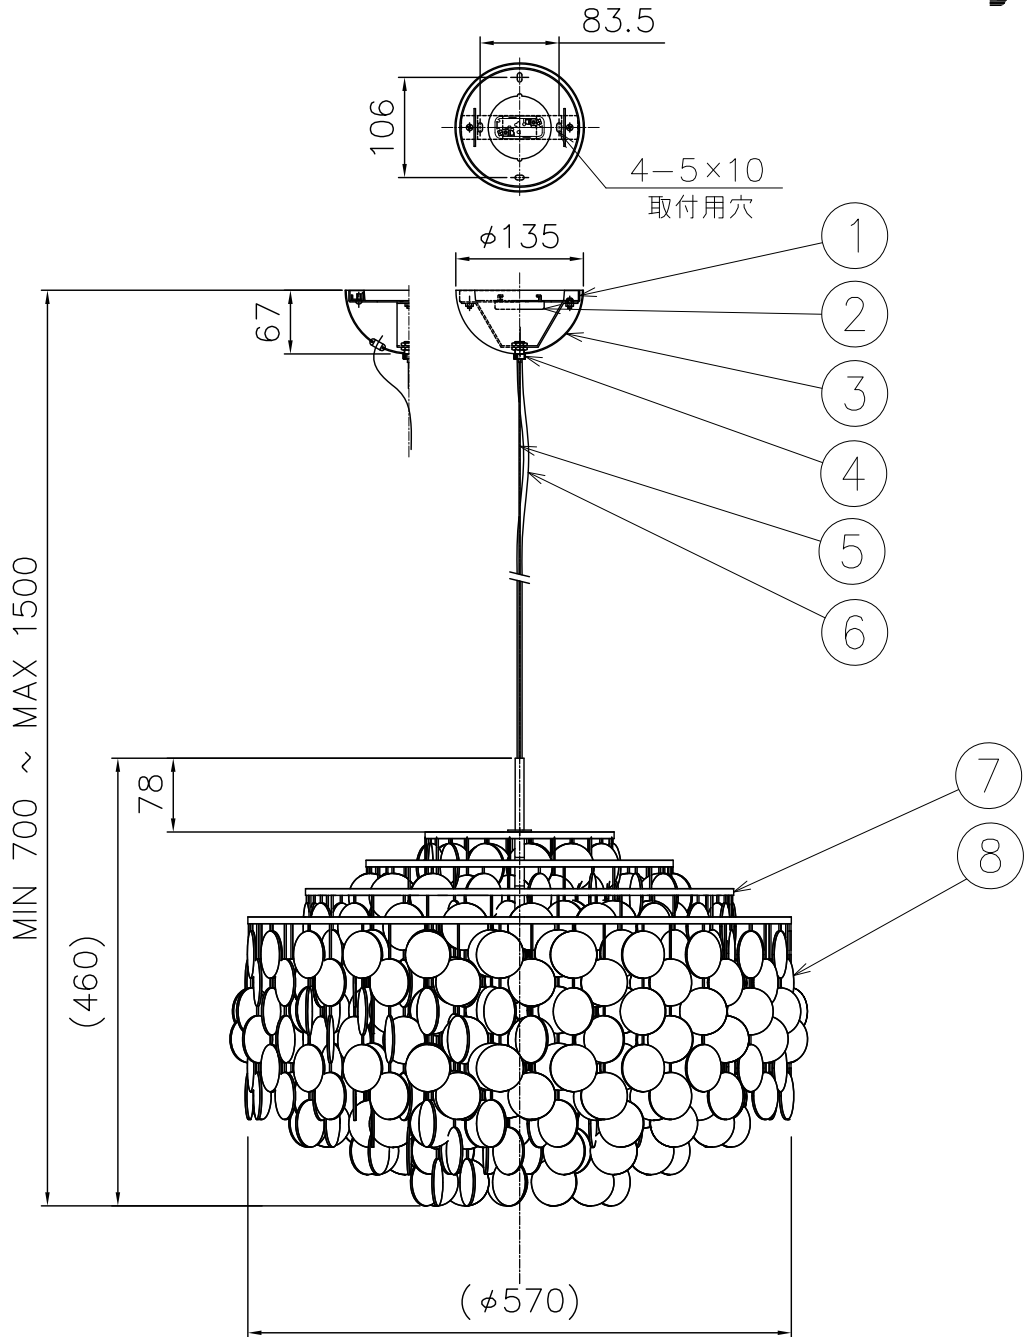

210513 230601

付属品

取付ネジ：φ4×45／4ヶ

取付ネジ：M3.5×10／2ヶ

△ 安全上のご注意

- 一般屋内用器具です。屋外や、水気、湿気のある所には取付け出来ません。絶縁不良による感電・火災の原因となることがあります。
- 天井取付専用器具です。傾斜天井、壁面、床面には取付けないでください。指定外取付けは、火災・落下のおそれがあります。

8	アクセサリ	具	1式							
7	フレーム	SPC	1	クロームメッキ						
6	コード	HVCTF	1	黒色	器具タイプ	VERPAN				
5	ワイヤー	ステンレス	1	φ1.2		FUN SHELL 10DM				
4	ワイヤー調整具	BsBM	1	クロームメッキ		取付簡易型				
3	フランジカバー	SPC	1	クロームメッキ	適合ランプ	E26 LED電球 100Wタイプ				
2	引掛シーリングキャップ	ユリア	1	250V 6A		LDA13 ×1 (消費電力13W以下)				
1	取付板	SPG	1		色種	ランプ別売				
品番	品名	材質	数量	摘要			カタログ番号	776F-380N	型番	H9FA-04Z8-1N
第三角法	作図	開発部	単位	mm	尺度	—	質量	5.5 kg		